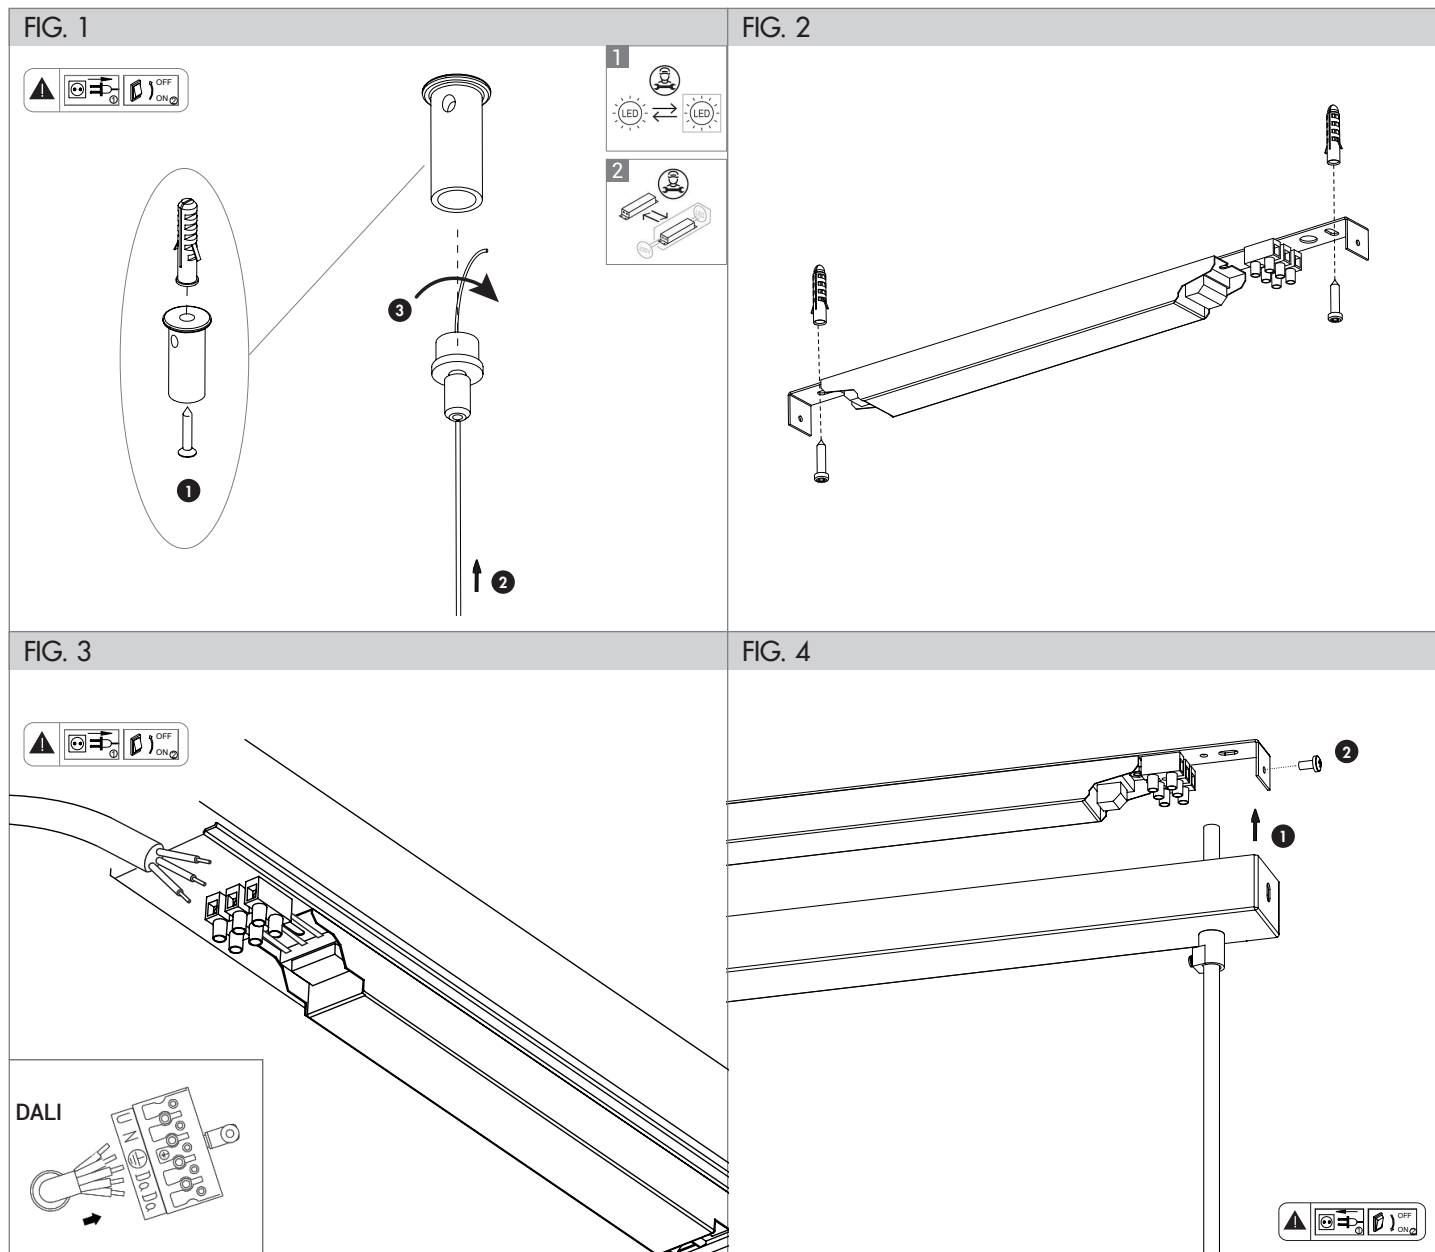

FOGLIO ISTRUZIONI INSTRUCTION SHEET
IKU - cod. IKU001BDA / IKU002BDA / IKU003BDA / IKU004BDA
IKU005BDA / IKU006BDA / IKU007BDA / IKU008BDA

Note per l'installazione

- L'installazione e la manutenzione dell'apparecchio devono essere eseguite solo dopo aver disinserito l'energia elettrica.
- La ditta non accetta responsabilità per danni causati da incorretta installazione, incorretto uso o dall'utilizzo di parti di ricambio che non appartengono al prodotto originale.
- Per qualsiasi dubbio, consultare un elettricista qualificato.

Installation notes

- The installation and maintenance must be performed only after disconnecting the electric power.
- The Company accepts no responsibility whatsoever for damages caused by incorrect installation, misuse or when used by combining it with spare parts not belonging to the products.
- If you have any doubt, consult a qualified electrician.

Questo prodotto contiene una sorgente luminosa di classe di efficienza energetica E - This product contains a light source of energy efficiency class F

1 Sorgente luminosa sostituibile da un professionista autorizzato
Light source replaceable by an authorized professional

2 Alimentatore sostituibile da un professionista autorizzato
Power supply replaceable by an authorized professional

Smaltimento Disposal

Questa marcatura indica che il prodotto non deve essere smaltito con altri rifiuti domestici in tutta l'UE. Per evitare eventuali danni all'ambiente o alla salute umana causati da smaltimento dei rifiuti, riciclarlo in maniera responsabile per favorire il riutilizzo sostenibile delle risorse materiali, per riportare il dispositivo utilizzato si prega di utilizzare i sistemi di restituzione e raccolta o contattare il rivenditore presso il quale il prodotto è stato acquistato. Possono prendere questo prodotto per l'ambiente riciclo sicuro. This designation indicates that the product should not be disposed of with other household waste throughout the EU. To prevent possible harm to the environment or human health from waste disposal, recycle it responsibly to promote the sustainable reuse of material resources, to bring the device used, please use the return and collection systems or contact the retailer which the product was purchased. They can take this product for environmentally safe recycling.