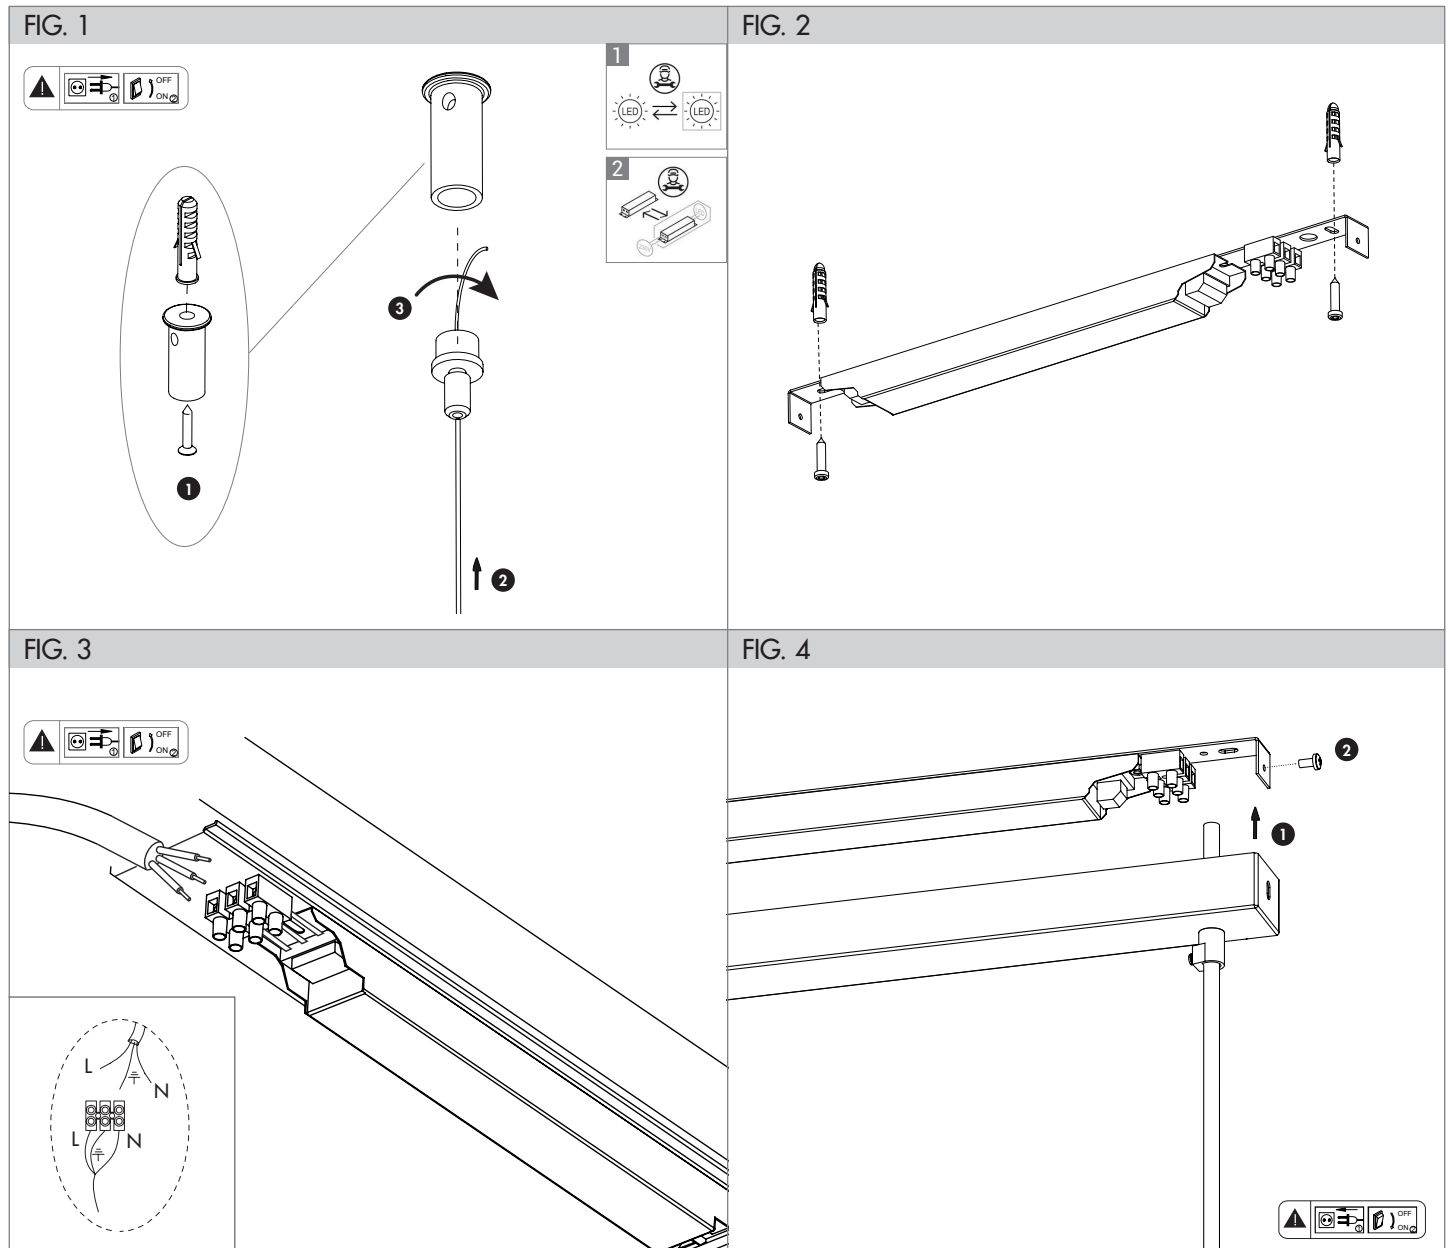

FOGLIO ISTRUZIONI INSTRUCTION SHEET IKU

cod. IKU001B/IKU002B/IKU003B/IKU004B/IKU005B/IKU006B/IKU007B/IKU008B

Note per l'installazione

- L'installazione e la manutenzione dell'apparecchio devono essere eseguite solo dopo aver disinserito l'energia elettrica.
- La ditta non accetta responsabilità per danni causati da incorretta installazione, incorretto uso o dall'utilizzo di parti di ricambio che non appartengono al prodotto originale.
- Per qualsiasi dubbio, consultare un elettricista qualificato.

Installation notes

- The installation and maintenance must be performed only after disconnecting the electric power.
- The Company accepts no responsibility whatsoever for damages caused by incorrect installation, misuse or when used by combining it with spare parts not belonging to the products.
- If you have any doubt, consult a qualified electrician.

Questo prodotto contiene una sorgente luminosa di classe di efficienza energetica E - This product contains a light source of energy efficiency class E

1 Sorgente luminosa sostituibile da un professionista autorizzato
Light source replaceable by an authorized professional

2 Alimentatore sostituibile da un professionista autorizzato
Power supply replaceable by an authorized professional

Smaltimento Disposal

Questa marcatura indica che il prodotto non deve essere smaltito con altri rifiuti domestici in tutta l'UE. Per evitare eventuali danni all'ambiente o alla salute umana causati da smaltimento dei rifiuti, riciclarlo in maniera responsabile per favorire il riutilizzo sostenibile delle risorse materiali, per riportare il dispositivo utilizzato si prega di utilizzare i sistemi di restituzione e raccolta o contattare il rivenditore presso il quale il prodotto è stato acquistato. Possono prendere questo prodotto per l'ambiente riciclo sicuro. This designation indicates that the product should not be disposed of with other household waste throughout the EU. To prevent possible harm to the environment or human health from waste disposal, recycle it responsibly to promote the sustainable reuse of material resources, to bring the device used, please use the return and collection systems or contact the retailer which the product was purchased. They can take this product for environmentally safe recycling.