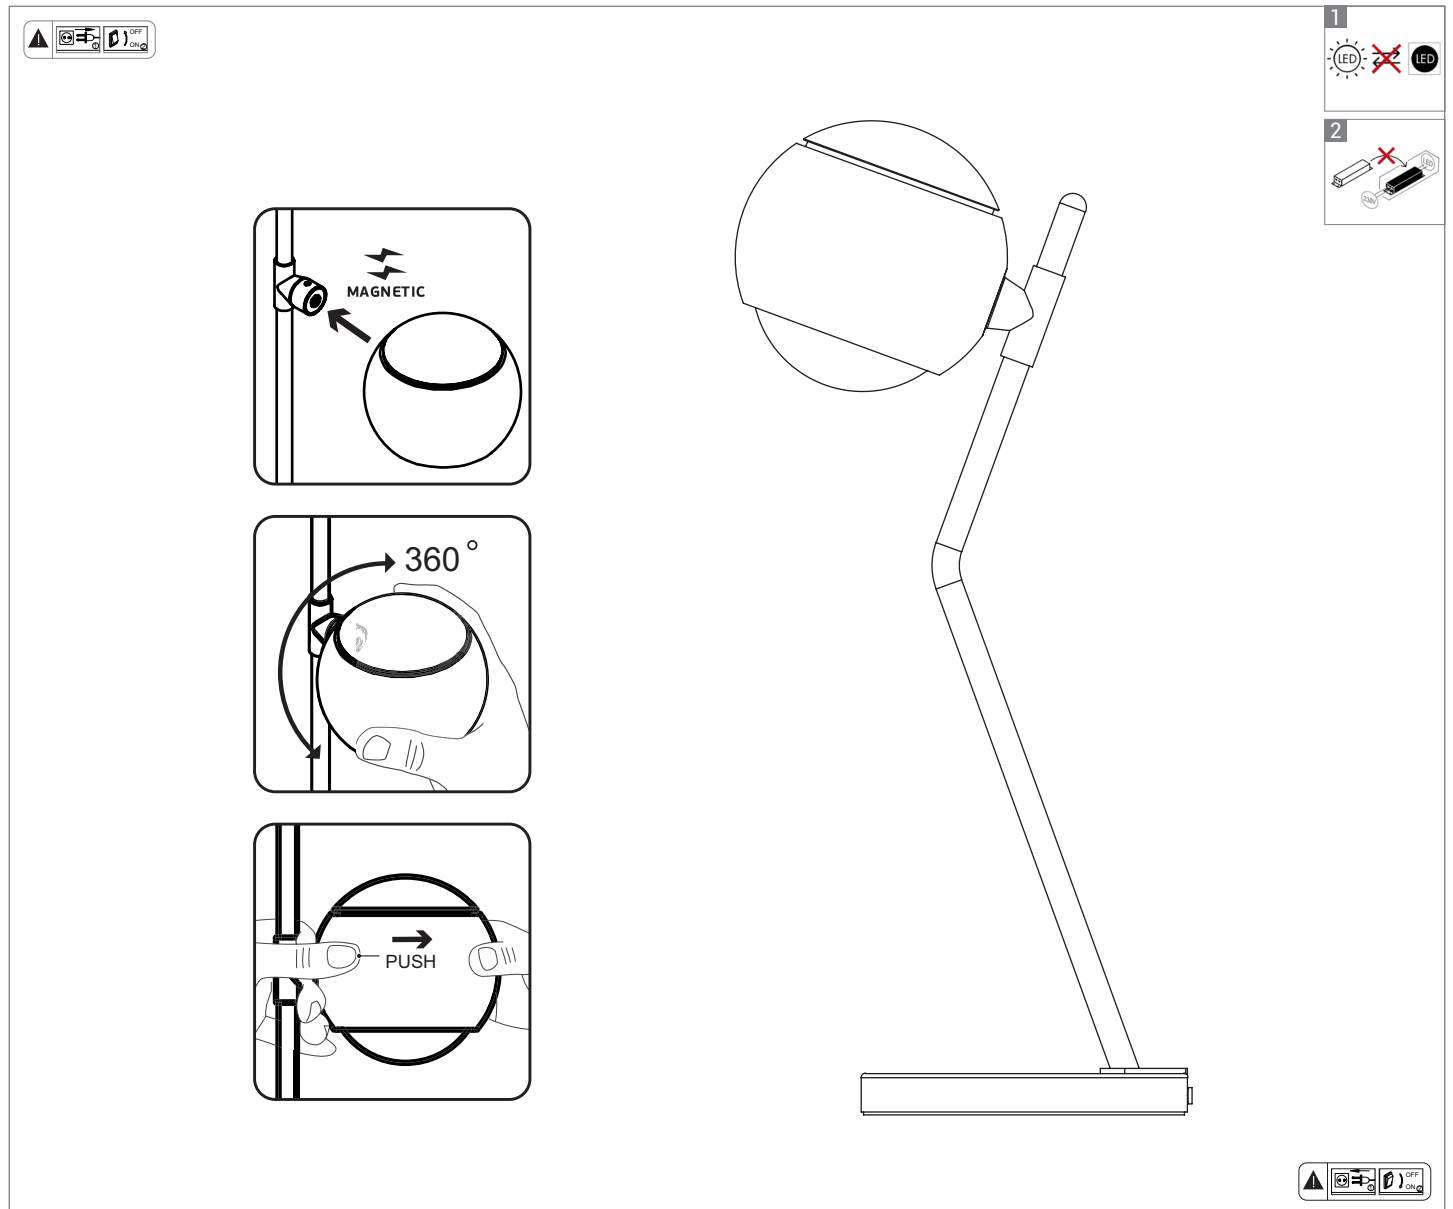

FOGLIO ISTRUZIONI INSTRUCTION SHEET IGLOO TAVOLO TABLE

Note per l'installazione

- L'installazione e la manutenzione dell'apparecchio devono essere eseguite solo dopo aver disinserito l'energia elettrica.
- La ditta non accetta responsabilità per danni causati da incorretta installazione, incorretto uso o dall'utilizzo di parti di ricambio che non appartengono al prodotto originale.
- Per qualsiasi dubbio, consultare un elettricista qualificato.

Installation notes

- The installation and maintenance must be performed only after disconnecting the electric power.
- The Company accepts no responsibility whatsoever for damages caused by incorrect installation, misuse or when used by combing it with spare parts not belonging to the products.
- If you have any doubt, consult a qualified electrician.

Questo prodotto contiene due sorgenti luminose di classe di efficienza energetica F This product contains two light sources of energy efficiency class F

1 Sorgente luminosa non sostituibile
Light source non-replaceable

2 Alimentatore non sostituibile
Power supply non-replaceable

Smaltimento Disposal

Questa marcatura indica che il prodotto non deve essere smaltito con altri rifiuti domestici in tutta l'UE. Per evitare eventuali danni all'ambiente o alla salute umana causati da smaltimento dei rifiuti, riciclarlo in maniera responsabile per favorire il riutilizzo sostenibile delle risorse materiali, per riportare il dispositivo utilizzato si prega di utilizzare i sistemi di restituzione e raccolta o contattare il rivenditore presso il quale il prodotto è stato acquistato. Possono prendere questo prodotto per l'ambiente riciclo sicuro. This designation indicates that the product should not be disposed of with other household waste throughout the EU. To prevent possible harm to the environment or human health from waste disposal, recycle it responsibly to promote the sustainable reuse of material resources, to bring the device used, please use the return and collection systems or contact the retailer which the product was purchased. They can take this product for environmentally safe recycling.