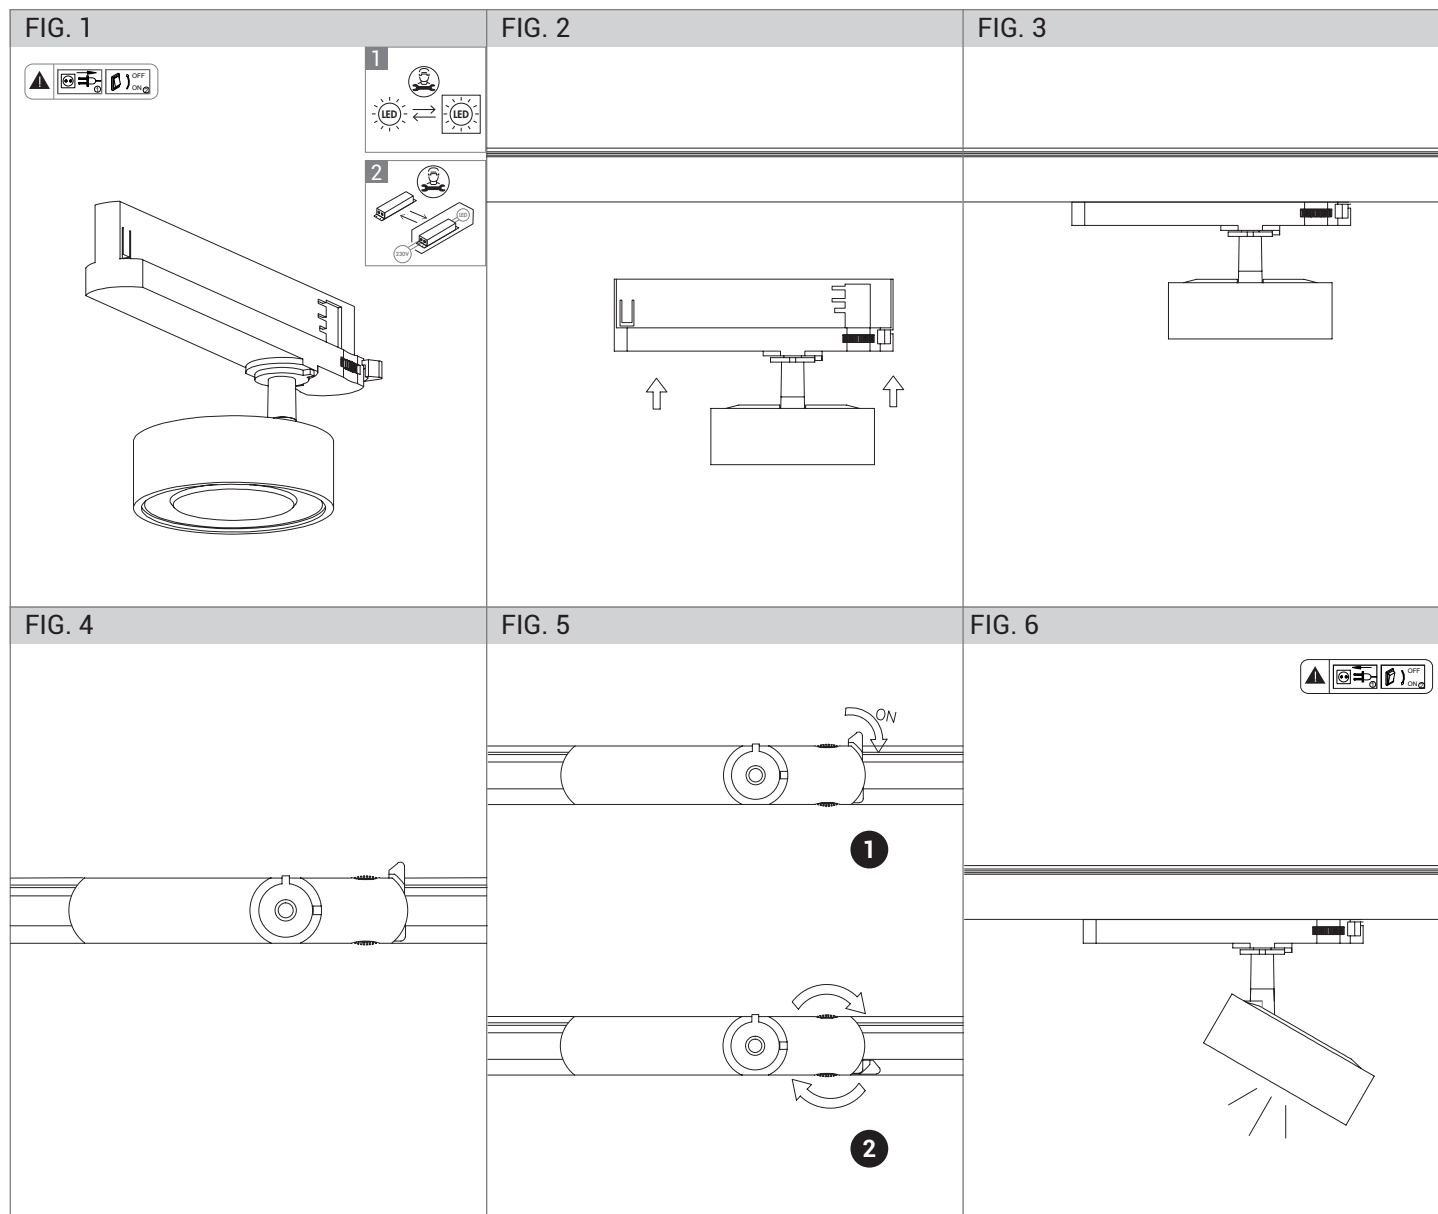

FOGLIO ISTRUZIONI INSTRUCTION SHEET HOLE cod. HOL001/HOL101

Note per l'installazione

- Solo per uso interno
- L'installazione e la manutenzione dell'apparecchio devono essere eseguite solo dopo aver disinserito l'energia elettrica e da personale qualificato.
- La ditta non accetta responsabilità per danni causati da incorretta installazione, incorretto uso o dall'utilizzo di parti di ricambio che non appartengono al prodotto originale.
- Per qualsiasi dubbio, consultare un elettricista qualificato.

Installation notes

- For indoor use only.
- The installation and maintenance must be performed only after disconnecting the electric power.
- The Company accepts no responsibility whatsoever for damages caused by incorrect installation, misuse or when used by combining it with spare parts not belonging to the products.
- If you have any doubt, consult a qualified electrician.

Questo prodotto contiene una sorgente luminosa di classe di efficienza energetica E - This product contains a light source of energy efficiency class E

1 Sorgente luminosa sostituibile da un professionista autorizzato
Light source replaceable by an authorized professional

2 Alimentatore sostituibile da un professionista autorizzato
Power supply replaceable by an authorized professional

Smaltimento Disposal

Questa marcatura indica che il prodotto non deve essere smaltito con altri rifiuti domestici in tutta l'UE. Per evitare eventuali danni all'ambiente o alla salute umana causati da smaltimento dei rifiuti, riciclarlo in maniera responsabile per favorire il riutilizzo sostenibile delle risorse materiali, per riportare il dispositivo utilizzato si prega di utilizzare i sistemi di restituzione e raccolta o contattare il rivenditore presso il quale il prodotto è stato acquistato. Possono prendere questo prodotto per l'ambiente riciclo sicuro. This designation indicates that the product should not be disposed of with other household waste throughout the EU. To prevent possible harm to the environment or human health from waste disposal, recycle it responsibly to promote the sustainable reuse of material resources, to bring the device used, please use the return and collection systems or contact the retailer which the product was purchased. They can take this product for environmentally safe recycling.