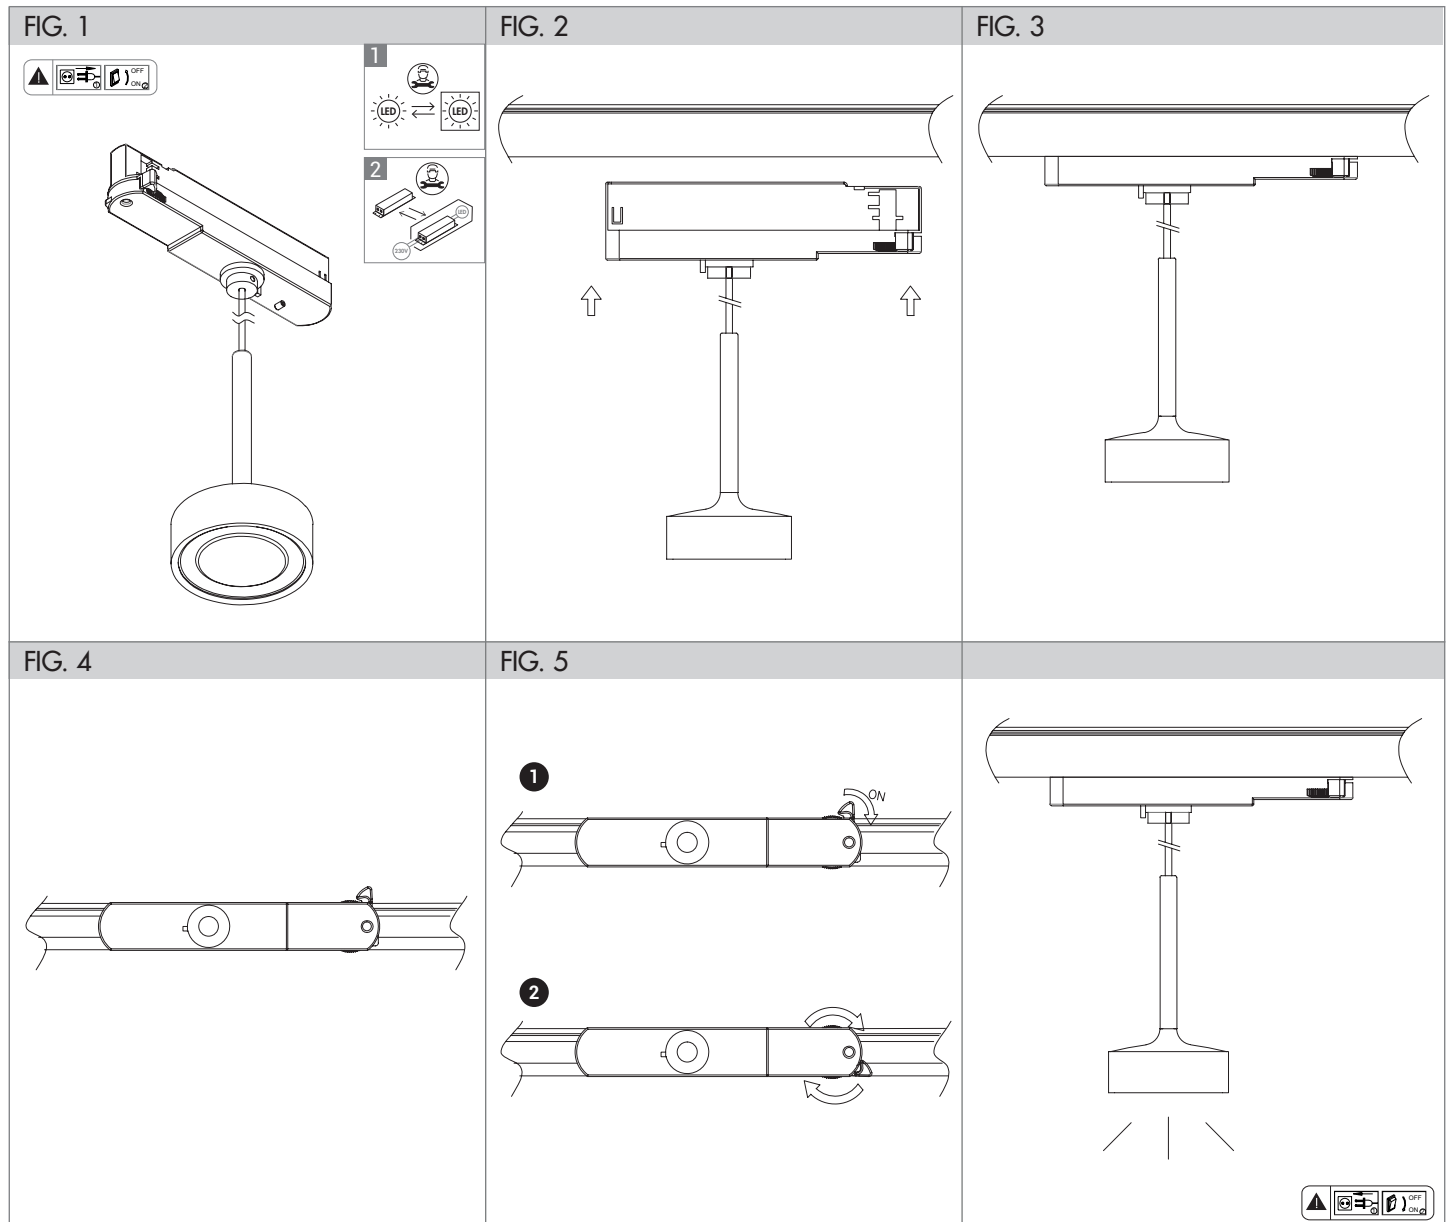

FOGLIO ISTRUZIONI INSTRUCTION SHEET HOLE - cod. HOL007 / HOL107

Note per l'installazione

- Solo per uso interno
- L'installazione e la manutenzione dell'apparecchio devono essere eseguite solo dopo aver disinserito l'energia elettrica e da personale qualificato.
- La ditta non accetta responsabilità per danni causati da incorretta installazione, incorretto uso o dall'utilizzo di parti di ricambio che non appartengono al prodotto originale.
- Per qualsiasi dubbio, consultare un elettricista qualificato.

Installation notes

- For indoor use only.
- The installation and maintenance must be performed only after disconnecting the electric power.
- The Company accepts no responsibility whatsoever for damages caused by incorrect installation, misuse or when used by combining it with spare parts not belonging to the products.
- If you have any doubt, consult a qualified electrician.

1 Sorgente luminosa sostituibile da un professionista autorizzato
Light source replaceable by an authorized professional

2 Alimentatore sostituibile da un professionista autorizzato
Power supply replaceable by an authorized professional

Smaltimento Disposal

Questa marcatura indica che il prodotto non deve essere smaltito con altri rifiuti domestici in tutta l'UE. Per evitare eventuali danni all'ambiente o alla salute umana causati da smaltimento dei rifiuti, riciclarlo in maniera responsabile per favorire il riutilizzo sostenibile delle risorse materiali, per riportare il dispositivo utilizzato si prega di utilizzare i sistemi di restituzione e raccolta o contattare il rivenditore presso il quale il prodotto è stato acquistato. Possono prendere questo prodotto per l'ambiente riciclo sicuro. This designation indicates that the product should not be disposed of with other household waste throughout the EU. To prevent possible harm to the environment or human health from waste disposal, recycle it responsibly to promote the sustainable reuse of material resources, to bring the device used, please use the return and collection systems or contact the retailer which the product was purchased. They can take this product for environmentally safe recycling.