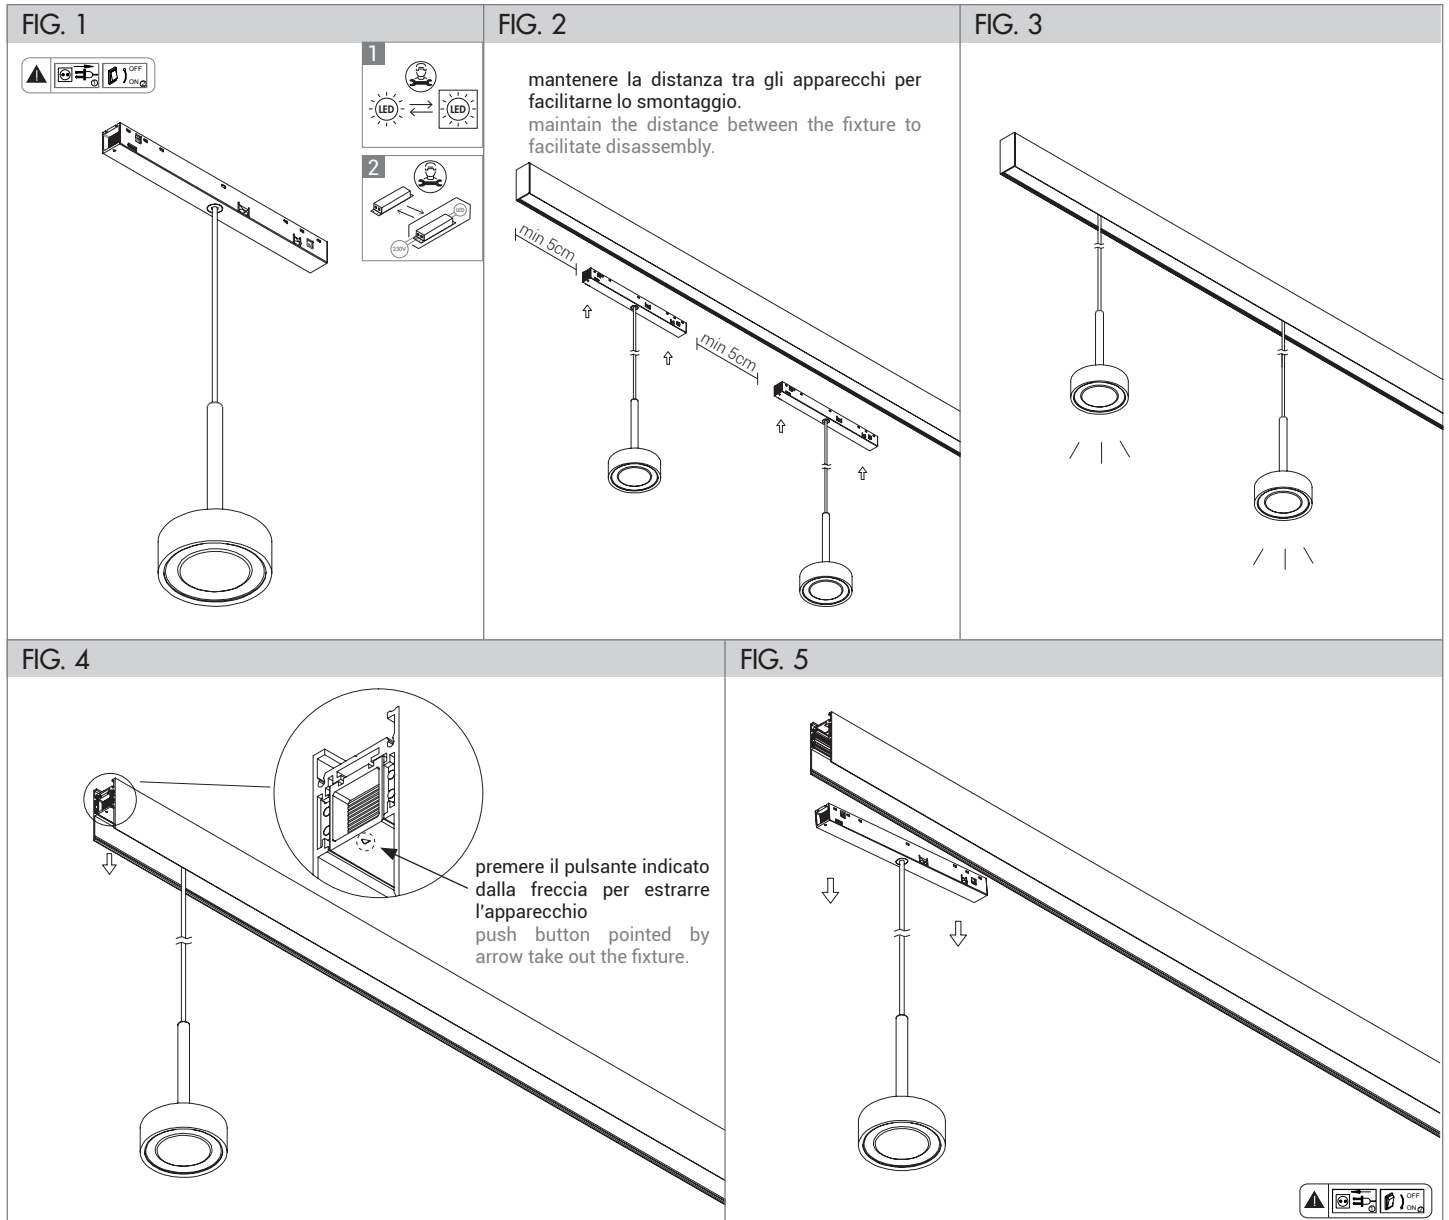

FOGLIO ISTRUZIONI INSTRUCTION SHEET HOLE - cod. HOL004 / HOL104

Note per l'installazione

- Solo per uso interno
- L'installazione e la manutenzione dell'apparecchio devono essere eseguite solo dopo aver disinserito l'energia elettrica e da personale qualificato.
- La ditta non accetta responsabilità per danni causati da incorretta installazione, incorretto uso o dall'utilizzo di parti di ricambio che non appartengono al prodotto originale.
- Per qualsiasi dubbio, consultare un elettricista qualificato.

Installation notes

- For indoor use only.
- The installation and maintenance must be performed only after disconnecting the electric power.
- The Company accepts no responsibility whatsoever for damages caused by incorrect installation, misuse or when used by combining it with spare parts not belonging to the products.
- If you have any doubt, consult a qualified electrician.

1 Sorgente luminosa sostituibile da un professionista autorizzato
Light source replaceable by an authorized professional

2 Alimentatore sostituibile da un professionista autorizzato
Power supply replaceable by an authorized professional

Smaltimento Disposal

Questa marcatura indica che il prodotto non deve essere smaltito con altri rifiuti domestici in tutta l'UE. Per evitare eventuali danni all'ambiente o alla salute umana causati da smaltimento dei rifiuti, riciclarlo in maniera responsabile per favorire il riutilizzo sostenibile delle risorse materiali, per riportare il dispositivo utilizzato si prega di utilizzare i sistemi di restituzione e raccolta o contattare il rivenditore presso il quale il prodotto è stato acquistato. Possono prendere questo prodotto per l'ambiente riciclo sicuro. This designation indicates that the product should not be disposed of with other household waste throughout the EU. To prevent possible harm to the environment or human health from waste disposal, recycle it responsibly to promote the sustainable reuse of material resources, to bring the device used, please use the return and collection systems or contact the retailer which the product was purchased. They can take this product for environmentally safe recycling.