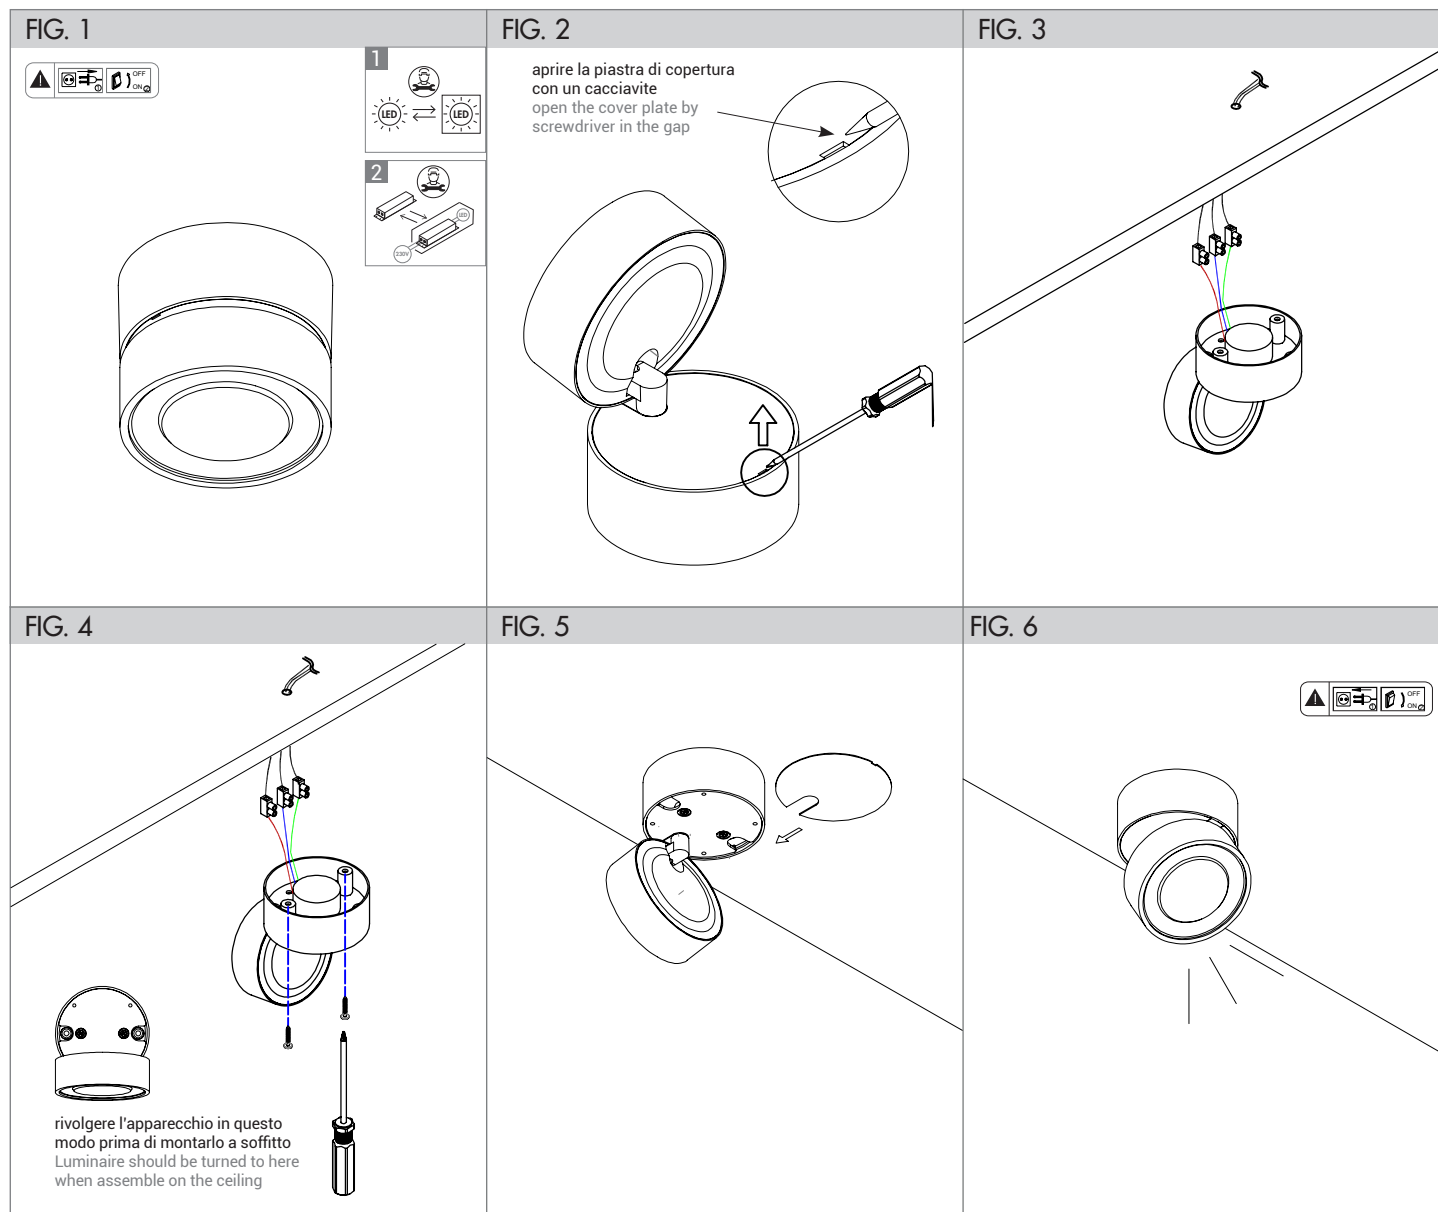

FOGLIO ISTRUZIONI INSTRUCTION SHEET HOLE - cod. HOL002 / HOL102

Note per l'installazione

- Solo per uso interno
- L'installazione e la manutenzione dell'apparecchio devono essere eseguite solo dopo aver disinserito l'energia elettrica e da personale qualificato.
- La ditta non accetta responsabilità per danni causati da incorretta installazione, incorretto uso o dall'utilizzo di parti di ricambio che non appartengono al prodotto originale.
- Per qualsiasi dubbio, consultare un elettricista qualificato.

Installation notes

- For indoor use only.
- The installation and maintenance must be performed only after disconnecting the electric power.
- The Company accepts no responsibility whatsoever for damages caused by incorrect installation, misuse or when used by combining it with spare parts not belonging to the products.
- If you have any doubt, consult a qualified electrician.

Questo prodotto contiene una sorgente luminosa di classe di efficienza energetica E - This product contains a light source of energy efficiency class E

1 Sorgente luminosa sostituibile da un professionista autorizzato
Light source replaceable by an authorized professional

2 Alimentatore sostituibile da un professionista autorizzato
Power supply replaceable by an authorized professional

Smaltimento Disposal

Questa marcatura indica che il prodotto non deve essere smaltito con altri rifiuti domestici in tutta l'UE. Per evitare eventuali danni all'ambiente o alla salute umana causati da smaltimento dei rifiuti, riciclarlo in maniera responsabile per favorire il riutilizzo sostenibile delle risorse materiali, per riportare il dispositivo utilizzato si prega di utilizzare i sistemi di restituzione e raccolta o contattare il rivenditore presso il quale il prodotto è stato acquistato. Possono prendere questo prodotto per l'ambiente riciclo sicuro. This designation indicates that the product should not be disposed of with other household waste throughout the EU. To prevent possible harm to the environment or human health from waste disposal, recycle it responsibly to promote the sustainable reuse of material resources, to bring the device used, please use the return and collection systems or contact the retailer which the product was purchased. They can take this product for environmentally safe recycling.