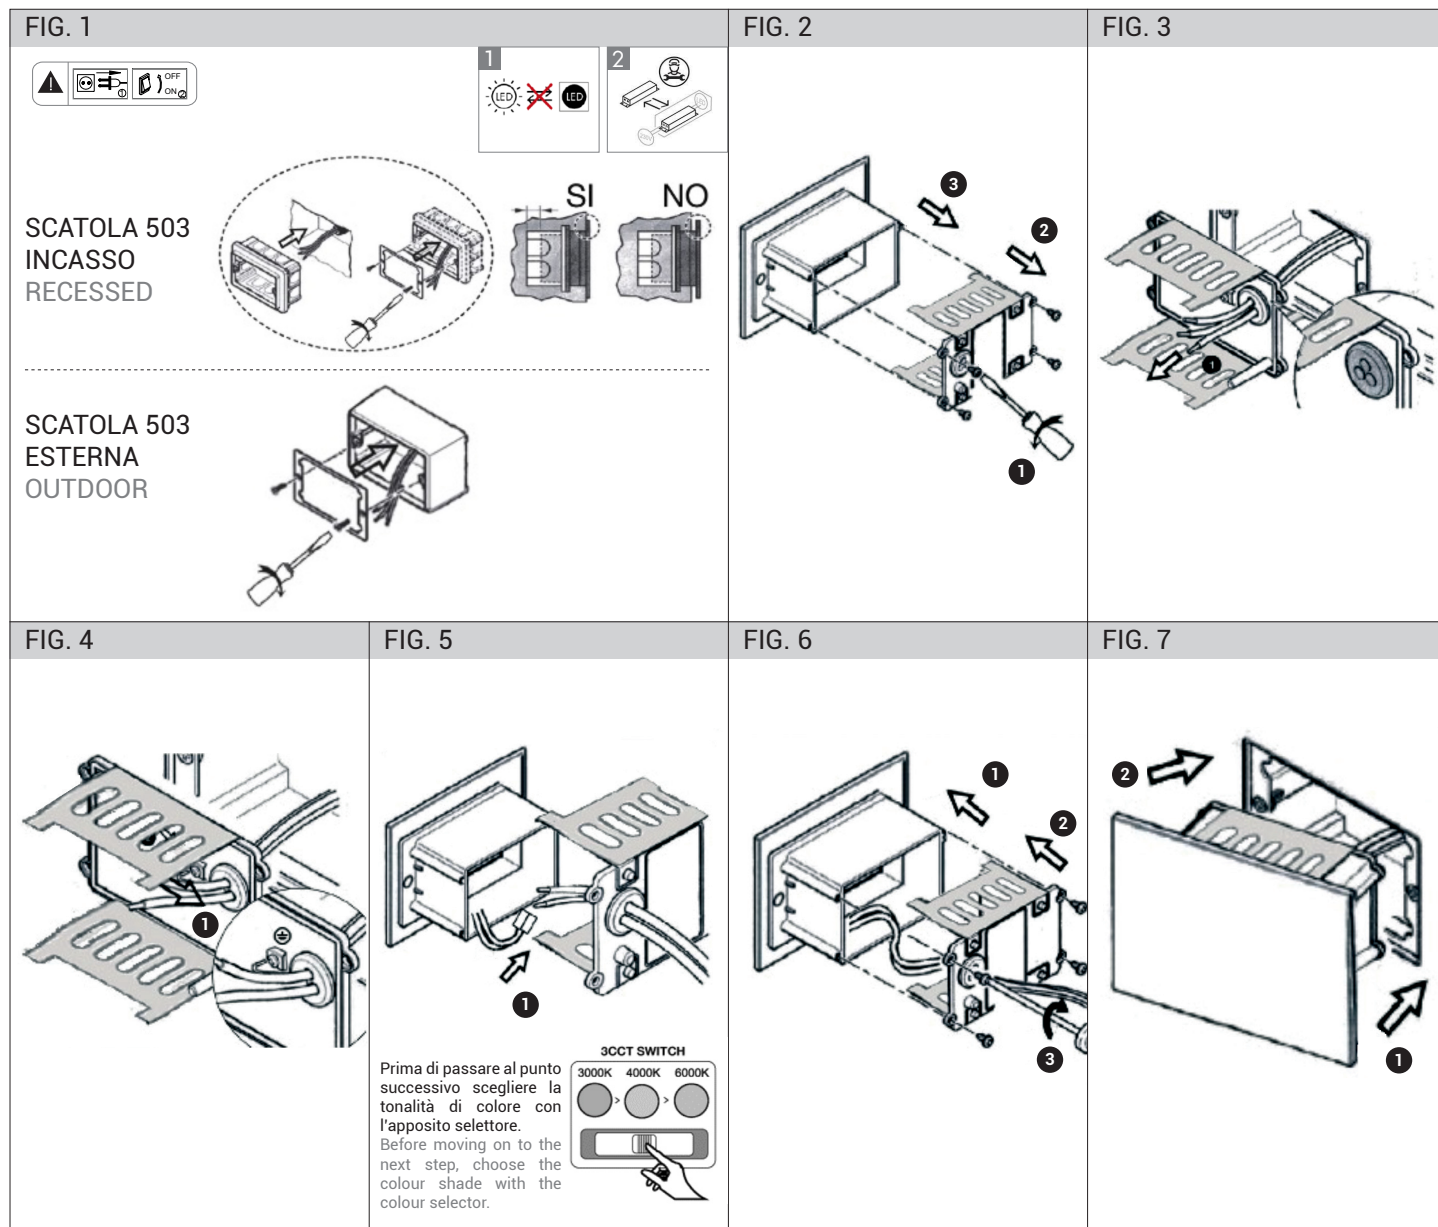

FOGLIO ISTRUZIONI INSTRUCTION SHEET GLIMMER - cod. GLI001

Note per l'installazione

- L'installazione e la manutenzione dell'apparecchio devono essere eseguite solo dopo aver disinserito l'energia elettrica e da personale qualificato.
- La ditta non accetta responsabilità per danni causati da incorretta installazione, incorretto uso o dall'utilizzo di parti di ricambio che non appartengono al prodotto originale.
- Per qualsiasi dubbio, consultare un elettricista qualificato.

Installation notes

- The installation and maintenance must be performed only after disconnecting the electric power.
- The Company accepts no responsibility whatsoever for damages caused by incorrect installation, misuse or when used by combining it with spare parts not belonging to the products.
- If you have any doubt, consult a qualified electrician.

Questo prodotto contiene una sorgente luminosa di classe di efficienza energetica G - This product contains a light source of energy efficiency class G

1 Sorgente luminosa non sostituibile
Light source non-replaceable

2 Alimentatore sostituibile da un professionista autorizzato
Power supply replaceable by an authorized professional

Smaltimento Disposal

Questa marcatura indica che il prodotto non deve essere smaltito con altri rifiuti domestici in tutta l'UE. Per evitare eventuali danni all'ambiente o alla salute umana causati da smaltimento dei rifiuti, riciclarlo in maniera responsabile per favorire il riutilizzo sostenibile delle risorse materiali, per riportare il dispositivo utilizzato si prega di utilizzare i sistemi di restituzione e raccolta o contattare il rivenditore presso il quale il prodotto è stato acquistato. Possono prendere questo prodotto per l'ambiente riciclo sicuro. This designation indicates that the product should not be disposed of with other household waste throughout the EU. To prevent possible harm to the environment or human health from waste disposal, recycle it responsibly to promote the sustainable reuse of material resources, to bring the device used, please use the return and collection systems or contact the retailer which the product was purchased. They can take this product for environmentally safe recycling.