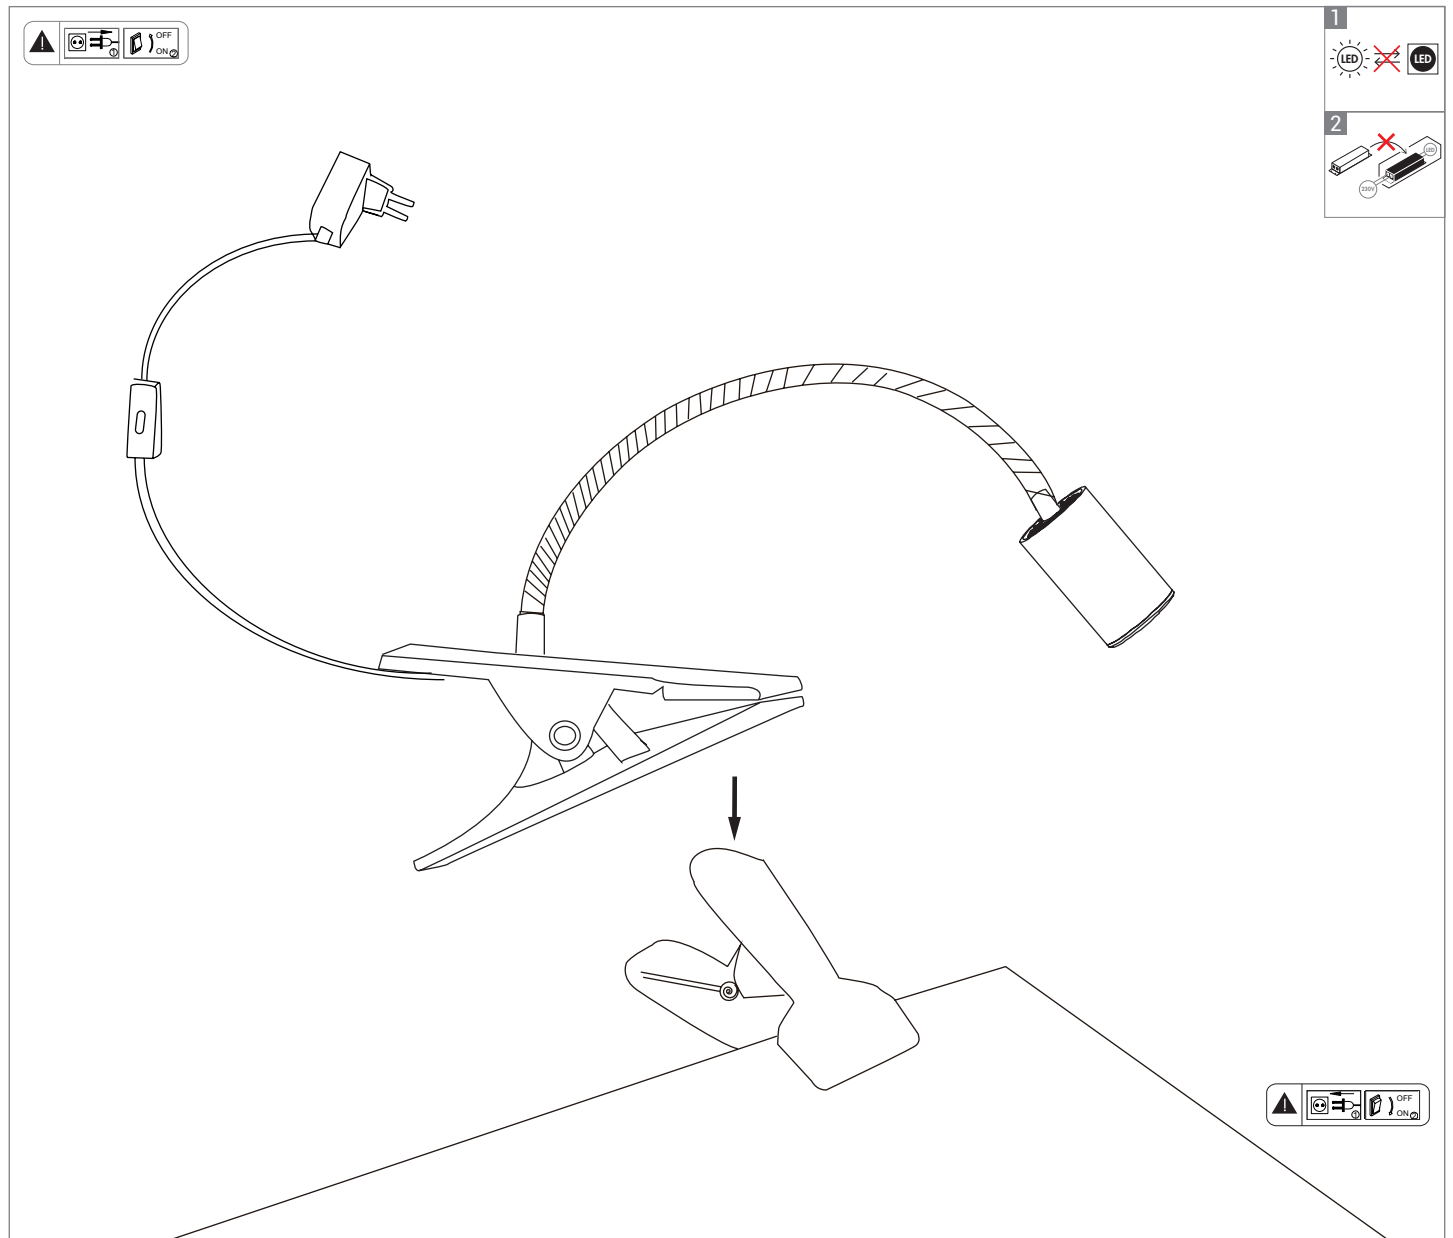

FOGLIO ISTRUZIONI INSTRUCTION SHEET FRINGE - cod. FRI003

Note per l'installazione

- Solo per uso interno
- L'installazione e la manutenzione dell'apparecchio devono essere eseguite solo dopo aver disinserito l'energia elettrica e da personale qualificato.
- La ditta non accetta responsabilità per danni causati da incorretta installazione, incorretto uso o dall'utilizzo di parti di ricambio che non appartengono al prodotto originale.
- Per qualsiasi dubbio, consultare un elettricista qualificato.

Installation notes

- For indoor use only
- The installation and maintenance must be performed only after disconnecting the electric power.
- The Company accepts no responsibility whatsoever for damages caused by incorrect installation, misuse or when used by combing it with spare parts not belonging to the products.
- If you have any doubt, consult a qualified electrician.

1 Sorgente luminosa non sostituibile Light source non-replaceable

2 Alimentatore non sostituibile Power supply non-replaceable

Smaltimento Disposal

Questa marcatura indica che il prodotto non deve essere smaltito con altri rifiuti domestici in tutta l'UE. Per evitare eventuali danni all'ambiente o alla salute umana causati da smaltimento dei rifiuti, riciclarlo in maniera responsabile per favorire il riutilizzo sostenibile delle risorse materiali, per riportare il dispositivo utilizzato si prega di utilizzare i sistemi di restituzione e raccolta o contattare il rivenditore presso il quale il prodotto è stato acquistato. Possono prendere questo prodotto per l'ambiente riciclo sicuro. This designation indicates that the product should not be disposed of with other household waste throughout the EU. To prevent possible harm to the environment or human health from waste disposal, recycle it responsibly to promote the sustainable reuse of material resources, to bring the device used, please use the return and collection systems or contact the retailer which the product was purchased. They can take this product for environmentally safe recycling.