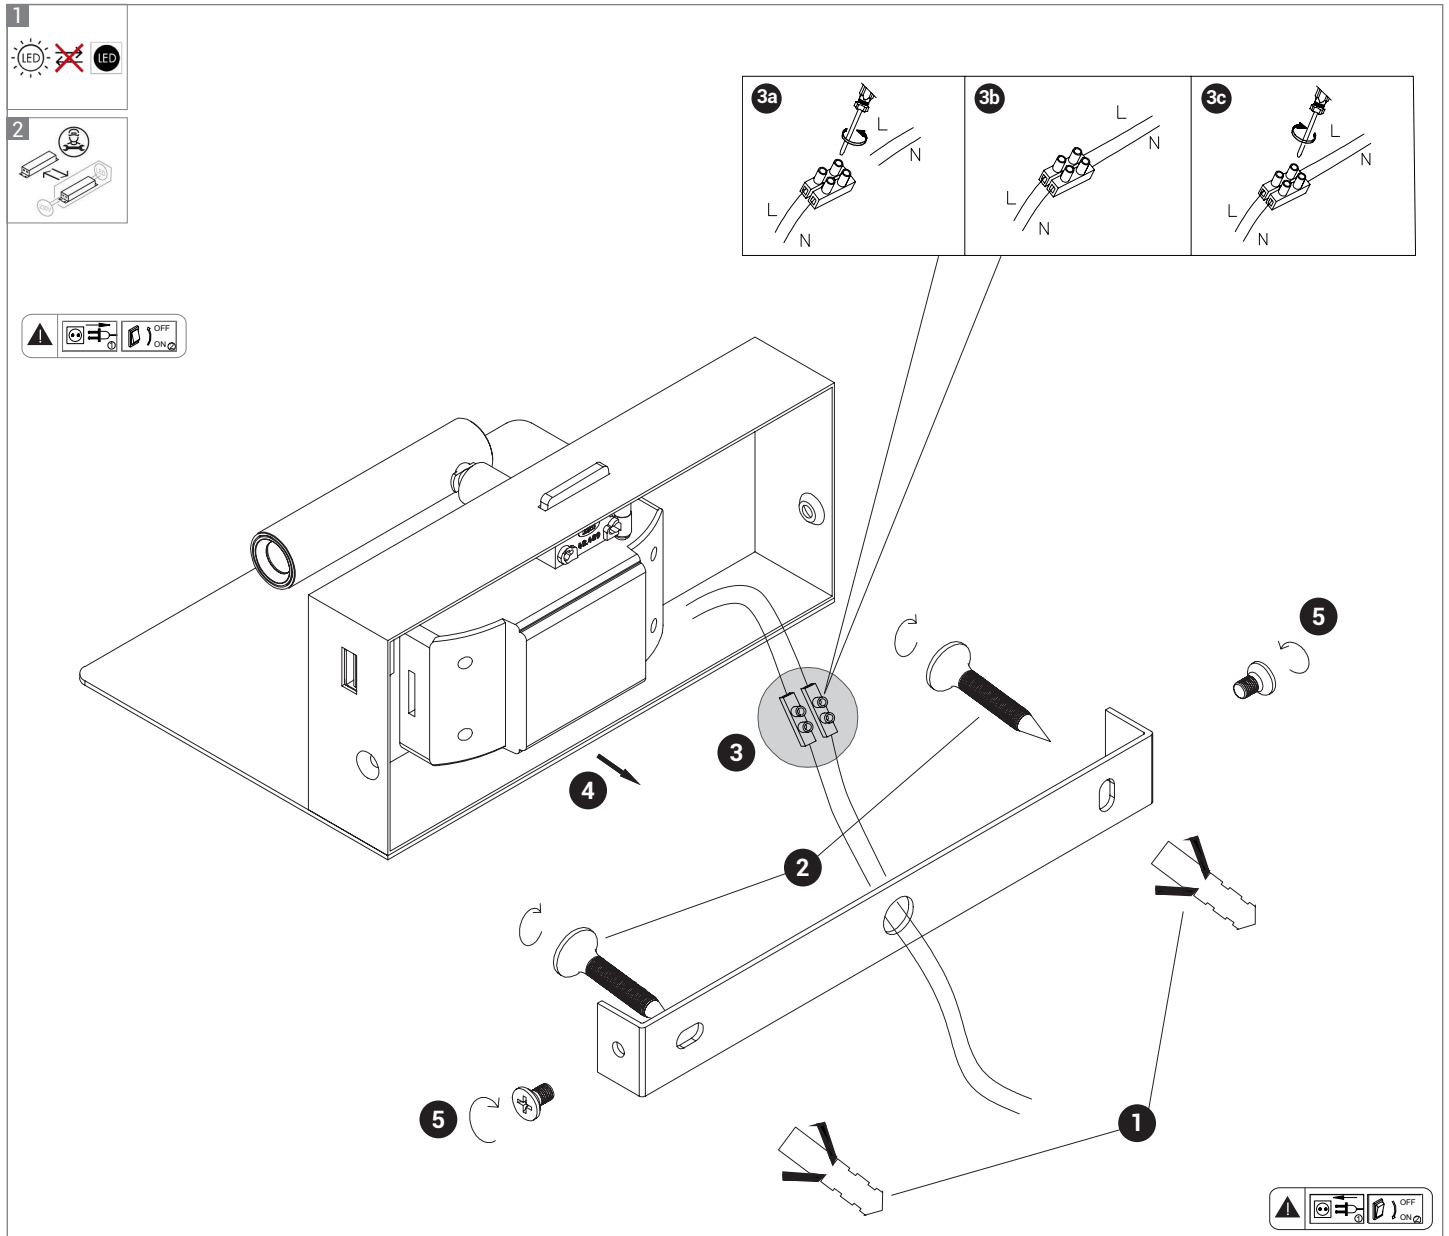

FOGLIO ISTRUZIONI INSTRUCTION SHEET FRINGE - cod. FRI002

Note per l'installazione

- Solo per uso interno
- L'installazione e la manutenzione dell'apparecchio devono essere eseguite solo dopo aver disinserito l'energia elettrica e da personale qualificato.
- La ditta non accetta responsabilità per danni causati da incorretta installazione, incorretto uso o dall'utilizzo di parti di ricambio che non appartengono al prodotto originale.
- Per qualsiasi dubbio, consultare un elettricista qualificato.

Installation notes

- For indoor use only
- The installation and maintenance must be performed only after disconnecting the electric power.
- The Company accepts no responsibility whatsoever for damages caused by incorrect installation, misuse or when used by combining it with spare parts not belonging to the products.
- If you have any doubt, consult a qualified electrician.

1 Sorgente luminosa non sostituibile
Light source non-replaceable

2 Alimentatore sostituibile da un professionista autorizzato
Power supply replaceable by an authorized professional

Smaltimento Disposal

Questa marcatura indica che il prodotto non deve essere smaltito con altri rifiuti domestici in tutta l'UE. Per evitare eventuali danni all'ambiente o alla salute umana causati da smaltimento dei rifiuti, riciclarlo in maniera responsabile per favorire il riutilizzo sostenibile delle risorse materiali, per riportare il dispositivo utilizzato si prega di utilizzare i sistemi di restituzione e raccolta o contattare il rivenditore presso il quale il prodotto è stato acquistato. Possono prendere questo prodotto per l'ambiente riciclo sicuro. This designation indicates that the product should not be disposed of with other household waste throughout the EU. To prevent possible harm to the environment or human health from waste disposal, recycle it responsibly to promote the sustainable reuse of material resources, to bring the device used, please use the return and collection systems or contact the retailer which the product was purchased. They can take this product for environmentally safe recycling.