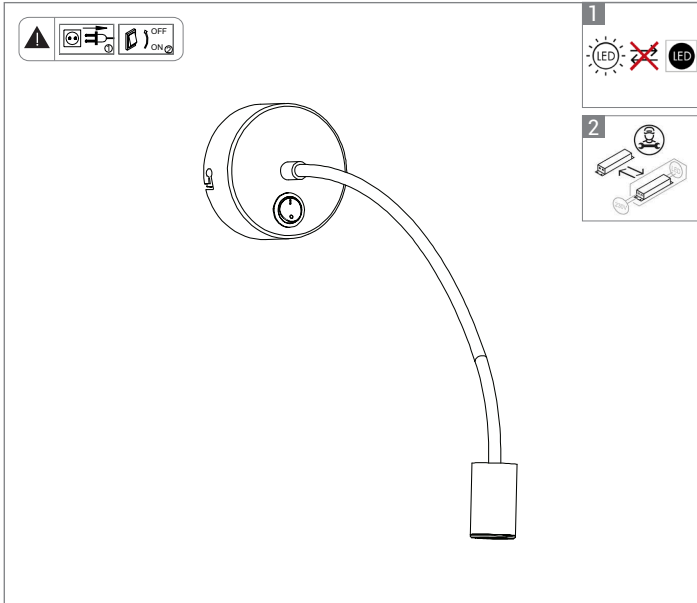

FOGLIO ISTRUZIONI INSTRUCTION SHEET FRINGE - cod. FRI001

Note per l'installazione

- Solo per uso interno
- L'installazione e la manutenzione dell'apparecchio devono essere eseguite solo dopo aver disinserito l'energia elettrica e da personale qualificato.
- La ditta non accetta responsabilità per danni causati da incorretta installazione, incorretto uso o dall'utilizzo di parti di ricambio che non appartengono al prodotto originale.
- Per qualsiasi dubbio, consultare un elettricista qualificato.

Installation notes

- For indoor use only
- The installation and maintenance must be performed only after disconnecting the electric power.
- The Company accepts no responsibility whatsoever for damages caused by incorrect installation, misuse or when used by combining it with spare parts not belonging to the products.
- If you have any doubt, consult a qualified electrician.

1 Sorgente luminosa non sostituibile
Light source non-replaceable

2 Alimentatore sostituibile da un professionista autorizzato
Power supply replaceable by an authorized professional

Smaltimento Disposal

Questa marcatura indica che il prodotto non deve essere smaltito con altri rifiuti domestici in tutta l'UE. Per evitare eventuali danni all'ambiente o alla salute umana causati da smaltimento dei rifiuti, riciclarlo in maniera responsabile per favorire il riutilizzo sostenibile delle risorse materiali, per riportare il dispositivo utilizzato si prega di utilizzare i sistemi di restituzione e raccolta o contattare il rivenditore presso il quale il prodotto è stato acquistato. Possono prendere questo prodotto per l'ambiente riciclo sicuro. This designation indicates that the product should not be disposed of with other household waste throughout the EU. To prevent possible harm to the environment or human health from waste disposal, recycle it responsibly to promote the sustainable reuse of material resources, to bring the device used, please use the return and collection systems or contact the retailer which the product was purchased. They can take this product for environmentally safe recycling.