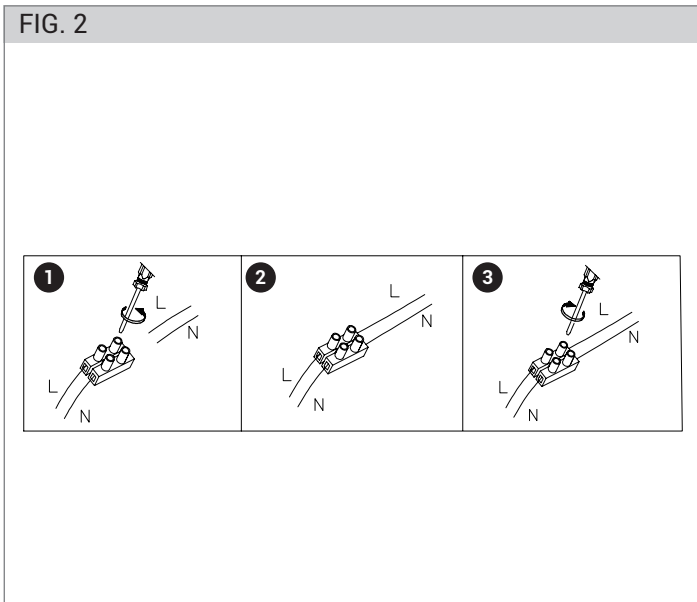

FOGLIO ISTRUZIONI INSTRUCTION SHEET FRINGE - cod. FRI001

Note per l'installazione

- Solo per uso interno
- L'installazione e la manutenzione dell'apparecchio devono essere eseguite solo dopo aver disinserito l'energia elettrica e da personale qualificato.
- La ditta non accetta responsabilità per danni causati da incorretta installazione, incorretto uso o dall'utilizzo di parti di ricambio che non appartengono al prodotto originale.
- Per qualsiasi dubbio, consultare un elettricista qualificato.

Installation notes

- For indoor use only
- The installation and maintenance must be performed only after disconnecting the electric power.
- The Company accepts no responsibility whatsoever for damages caused by incorrect installation, misuse or when used by combining it with spare parts not belonging to the products.
- If you have any doubt, consult a qualified electrician.

1 Sorgente luminosa non sostituibile
Light source non-replaceable

2 Alimentatore sostituibile da un professionista autorizzato
Power supply replaceable by an authorized professional

Smaltimento Disposal

Questa marcatura indica che il prodotto non deve essere smaltito con altri rifiuti domestici in tutta l'UE. Per evitare eventuali danni all'ambiente o alla salute umana causati da smaltimento dei rifiuti, riciclarlo in maniera responsabile per favorire il riutilizzo sostenibile delle risorse materiali, per riportare il dispositivo utilizzato si prega di utilizzare i sistemi di restituzione e raccolta o contattare il rivenditore presso il quale il prodotto è stato acquistato. Possono prendere questo prodotto per l'ambiente riciclo sicuro. This designation indicates that the product should not be disposed of with other household waste throughout the EU. To prevent possible harm to the environment or human health from waste disposal, recycle it responsibly to promote the sustainable reuse of material resources, to bring the device used, please use the return and collection systems or contact the retailer which the product was purchased. They can take this product for environmentally safe recycling.