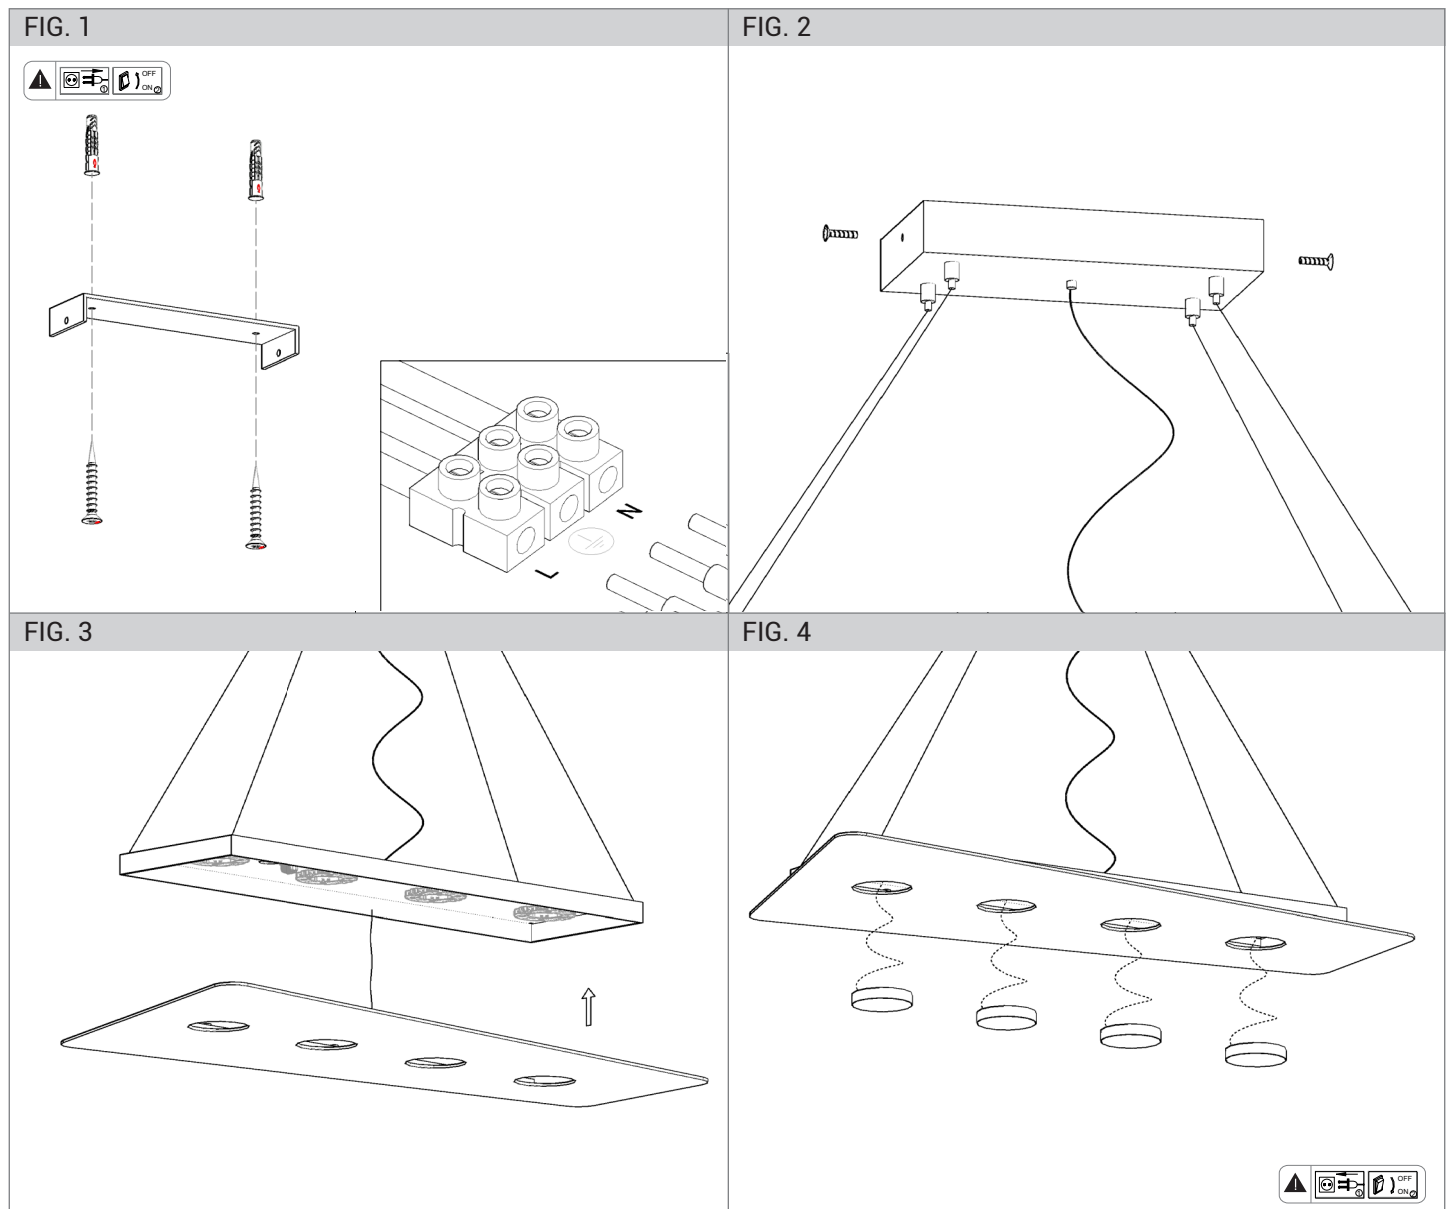

FOGLIO ISTRUZIONI INSTRUCTION SHEET EDGE - cod. EDG004

Note per l'installazione

- Solo per uso interno.
- L'installazione e la manutenzione dell'apparecchio devono essere eseguite solo dopo aver disinserito l'energia elettrica e da personale qualificato.
- La ditta non accetta responsabilità per danni causati da incorretta installazione, incorretto uso o dall'utilizzo di parti di ricambio che non appartengono al prodotto originale.
- Per qualsiasi dubbio, consultare un elettricista qualificato.

Installation notes

- For indoor use only.
- The installation and maintenance must be performed only after disconnecting the electric power.
- The Company accepts no responsibility whatsoever for damages caused by incorrect installation, misuse or when used by combing it with spare parts not belonging to the products.
- If you have any doubt, consult a qualified electrician.

Smaltimento Disposal

Questa marcatura indica che il prodotto non deve essere smaltito con altri rifiuti domestici in tutta l'UE. Per evitare eventuali danni all'ambiente o alla salute umana causati da smaltimento dei rifiuti, riciclarlo in maniera responsabile per favorire il riutilizzo sostenibile delle risorse materiali, per riportare il dispositivo utilizzato si prega di utilizzare i sistemi di restituzione e raccolta o contattare il rivenditore presso il quale il prodotto è stato acquistato. Possono prendere questo prodotto per l'ambiente riciclo sicuro. This designation indicates that the product should not be disposed of with other household waste throughout the EU. To prevent possible harm to the environment or human health from waste disposal, recycle it responsibly to promote the sustainable reuse of material resources, to bring the device used, please use the return and collection systems or contact the retailer which the product was purchased. They can take this product for environmentally safe recycling.