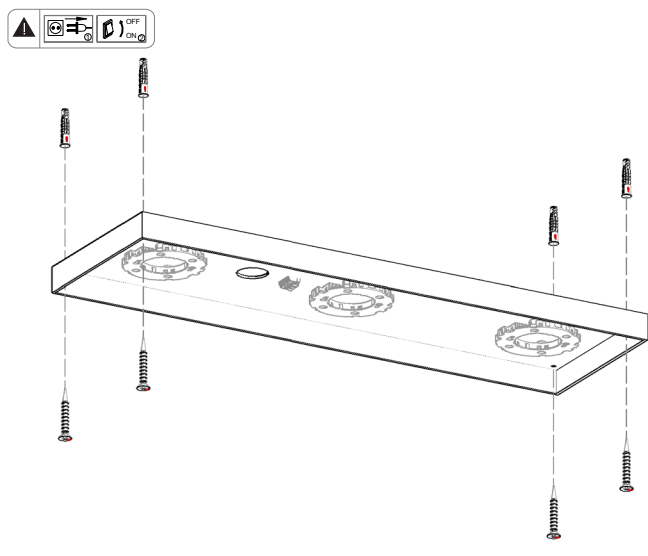

FIG. 3

FOGLIO ISTRUZIONI INSTRUCTION SHEET EDGE - cod. EDG002

Note per l'installazione

- Solo per uso interno.
- L'installazione e la manutenzione dell'apparecchio devono essere eseguite solo dopo aver disinserito l'energia elettrica e da personale qualificato.
- La ditta non accetta responsabilità per danni causati da incorretta installazione, incorretto uso o dall'utilizzo di parti di ricambio che non appartengono al prodotto originale.
- Per qualsiasi dubbio, consultare un elettricista qualificato.

Installation notes

- For indoor use only.
- The installation and maintenance must be performed only after disconnecting the electric power.
- The Company accepts no responsibility whatsoever for damages caused by incorrect installation, misuse or when used by combing it with spare parts not belonging to the products.
- If you have any doubt, consult a qualified electrician.

FIG. 1