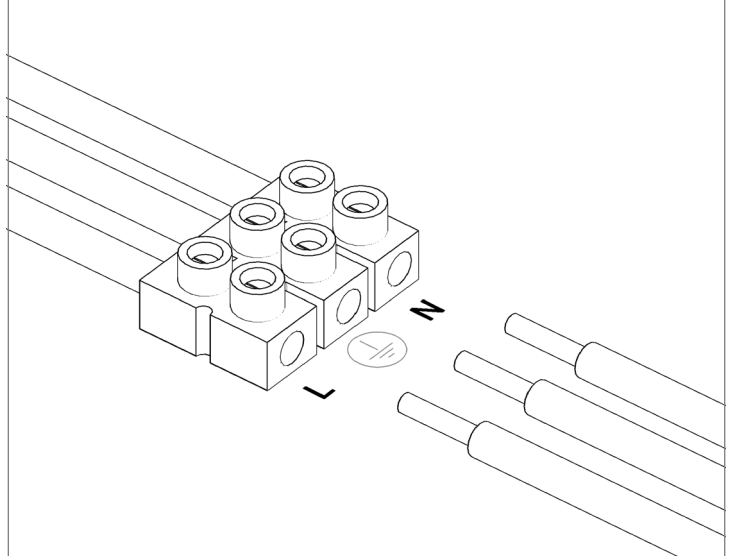

FOGLIO ISTRUZIONI INSTRUCTION SHEET EDGE - cod. EDG002

Note per l'installazione

- Solo per uso interno.
- L'installazione e la manutenzione dell'apparecchio devono essere eseguite solo dopo aver disinserito l'energia elettrica e da personale qualificato.
- La ditta non accetta responsabilità per danni causati da incorretta installazione, incorretto uso o dall'utilizzo di parti di ricambio che non appartengono al prodotto originale.
- Per qualsiasi dubbio, consultare un elettricista qualificato.

FIG. 1

FIG. 2

FIG. 3

FIG. 4

Smaltimento Disposal

Questa marcatura indica che il prodotto non deve essere smaltito con altri rifiuti domestici in tutta l'UE. Per evitare eventuali danni all'ambiente o alla salute umana causati da smaltimento dei rifiuti, riciclarlo in maniera responsabile per favorire il riutilizzo sostenibile delle risorse materiali, per riportare il dispositivo utilizzato si prega di utilizzare i sistemi di restituzione e raccolta o contattare il rivenditore presso il quale il prodotto è stato acquistato. Possono prendere questo prodotto per l'ambiente riciclo sicuro. This designation indicates that the product should not be disposed of with other household waste throughout the EU. To prevent possible harm to the environment or human health from waste disposal, recycle it responsibly to promote the sustainable reuse of material resources, to bring the device used, please use the return and collection systems or contact the retailer which the product was purchased. They can take this product for environmentally safe recycling.