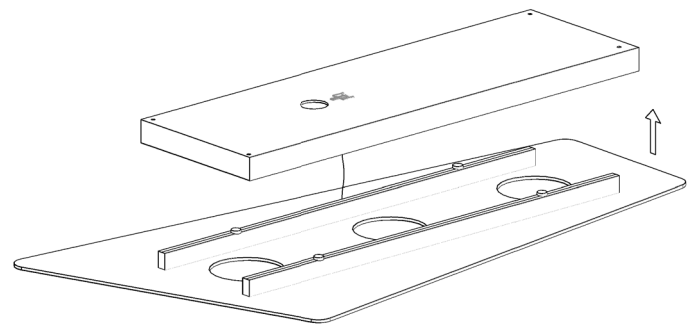

FOGLIO ISTRUZIONI INSTRUCTION SHEET EDGE - cod. EDG002

Note per l'installazione

- Solo per uso interno.
- L'installazione e la manutenzione dell'apparecchio devono essere eseguite solo dopo aver disinserito l'energia elettrica e da personale qualificato.
- La ditta non accetta responsabilità per danni causati da incorretta installazione, incorretto uso o dall'utilizzo di parti di ricambio che non appartengono al prodotto originale.
- Per qualsiasi dubbio, consultare un elettricista qualificato.

FIG. 1

FIG. 2

FIG. 3

FIG. 4

Smaltimento Disposal

Questa marcatura indica che il prodotto non deve essere smaltito con altri rifiuti domestici in tutta l'UE. Per evitare eventuali danni all'ambiente o alla salute umana causati da smaltimento dei rifiuti, riciclarlo in maniera responsabile per favorire il riutilizzo sostenibile delle risorse materiali, per riportare il dispositivo utilizzato si prega di utilizzare i sistemi di restituzione e raccolta o contattare il rivenditore presso il quale il prodotto è stato acquistato. Possono prendere questo prodotto per l'ambiente riciclo sicuro. This designation indicates that the product should not be disposed of with other household waste throughout the EU. To prevent possible harm to the environment or human health from waste disposal, recycle it responsibly to promote the sustainable reuse of material resources, to bring the device used, please use the return and collection systems or contact the retailer which the product was purchased. They can take this product for environmentally safe recycling.