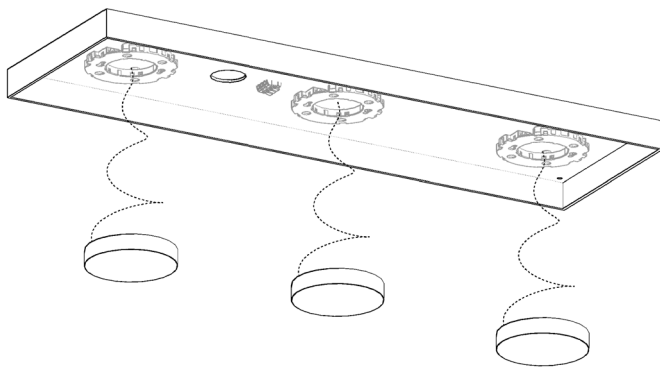

FOGLIO ISTRUZIONI INSTRUCTION SHEET EDGE - cod. EDG002

Note per l'installazione

- Solo per uso interno.
- L'installazione e la manutenzione dell'apparecchio devono essere eseguite solo dopo aver disinserito l'energia elettrica e da personale qualificato.
- La ditta non accetta responsabilità per danni causati da incorretta installazione, incorretto uso o dall'utilizzo di parti di ricambio che non appartengono al prodotto originale.
- Per qualsiasi dubbio, consultare un elettricista qualificato.

FIG. 1

FIG. 2

FIG. 3

FIG. 4

Smaltimento Disposal

Questa marcatura indica che il prodotto non deve essere smaltito con altri rifiuti domestici in tutta l'UE. Per evitare eventuali danni all'ambiente o alla salute umana causati da smaltimento dei rifiuti, riciclarlo in maniera responsabile per favorire il riutilizzo sostenibile delle risorse materiali, per riportare il dispositivo utilizzato si prega di utilizzare i sistemi di restituzione e raccolta o contattare il rivenditore presso il quale il prodotto è stato acquistato. Possono prendere questo prodotto per l'ambiente riciclo sicuro. This designation indicates that the product should not be disposed of with other household waste throughout the EU. To prevent possible harm to the environment or human health from waste disposal, recycle it responsibly to promote the sustainable reuse of material resources, to bring the device used, please use the return and collection systems or contact the retailer which the product was purchased. They can take this product for environmentally safe recycling.