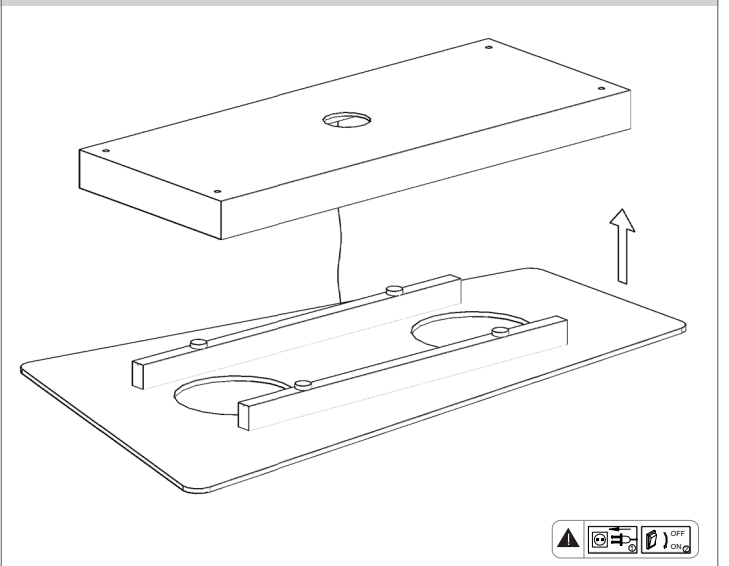

FOGLIO ISTRUZIONI INSTRUCTION SHEET EDGE - cod. EDG001

Note per l'installazione

- Solo per uso interno.
- L'installazione e la manutenzione dell'apparecchio devono essere eseguite solo dopo aver disinserito l'energia elettrica e da personale qualificato.
- La ditta non accetta responsabilità per danni causati da incorretta installazione, incorretto uso o dall'utilizzo di parti di ricambio che non appartengono al prodotto originale.
- Per qualsiasi dubbio, consultare un elettricista qualificato.

FIG. 1

FIG. 2

FIG. 3

FIG. 4

Smaltimento Disposal

Questa marcatura indica che il prodotto non deve essere smaltito con altri rifiuti domestici in tutta l'UE. Per evitare eventuali danni all'ambiente o alla salute umana causati da smaltimento dei rifiuti, riciclarlo in maniera responsabile per favorire il riutilizzo sostenibile delle risorse materiali, per riportare il dispositivo utilizzato si prega di utilizzare i sistemi di restituzione e raccolta o contattare il rivenditore presso il quale il prodotto è stato acquistato. Possono prendere questo prodotto per l'ambiente riciclo sicuro. This designation indicates that the product should not be disposed of with other household waste throughout the EU. To prevent possible harm to the environment or human health from waste disposal, recycle it responsibly to promote the sustainable reuse of material resources, to bring the device used, please use the return and collection systems or contact the retailer which the product was purchased. They can take this product for environmentally safe recycling.