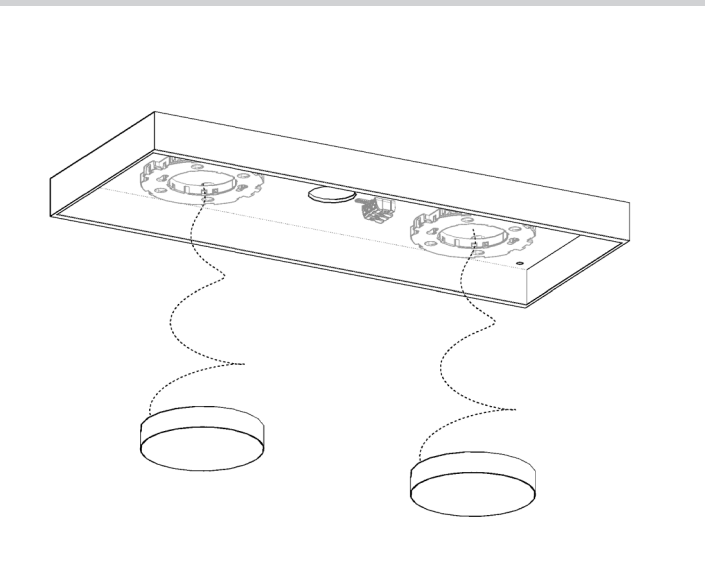

FOGLIO ISTRUZIONI INSTRUCTION SHEET EDGE - cod. EDG001

Note per l'installazione

- Solo per uso interno.
- L'installazione e la manutenzione dell'apparecchio devono essere eseguite solo dopo aver disinserito l'energia elettrica e da personale qualificato.
- La ditta non accetta responsabilità per danni causati da incorretta installazione, incorretto uso o dall'utilizzo di parti di ricambio che non appartengono al prodotto originale.
- Per qualsiasi dubbio, consultare un elettricista qualificato.

FIG. 1

FIG. 2

FIG. 3

FIG. 4

Smaltimento Disposal

Questa marcatura indica che il prodotto non deve essere smaltito con altri rifiuti domestici in tutta l'UE. Per evitare eventuali danni all'ambiente o alla salute umana causati da smaltimento dei rifiuti, riciclarlo in maniera responsabile per favorire il riutilizzo sostenibile delle risorse materiali, per riportare il dispositivo utilizzato si prega di utilizzare i sistemi di restituzione e raccolta o contattare il rivenditore presso il quale il prodotto è stato acquistato. Possono prendere questo prodotto per l'ambiente riciclo sicuro. This designation indicates that the product should not be disposed of with other household waste throughout the EU. To prevent possible harm to the environment or human health from waste disposal, recycle it responsibly to promote the sustainable reuse of material resources, to bring the device used, please use the return and collection systems or contact the retailer which the product was purchased. They can take this product for environmentally safe recycling.