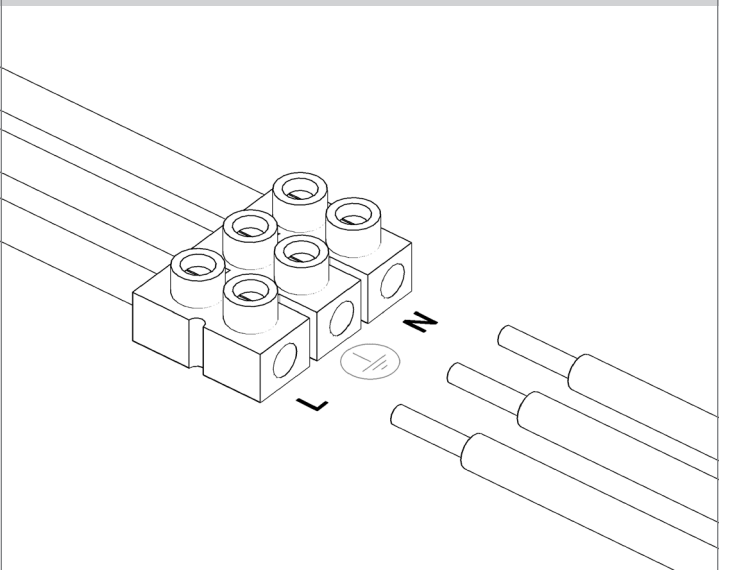

FOGLIO ISTRUZIONI INSTRUCTION SHEET EDGE - cod. EDG001

Note per l'installazione

- Solo per uso interno.
- L'installazione e la manutenzione dell'apparecchio devono essere eseguite solo dopo aver disinserito l'energia elettrica e da personale qualificato.
- La ditta non accetta responsabilità per danni causati da incorretta installazione, incorretto uso o dall'utilizzo di parti di ricambio che non appartengono al prodotto originale.
- Per qualsiasi dubbio, consultare un elettricista qualificato.

FIG. 1

FIG. 2

FIG. 3

FIG. 4

Smaltimento Disposal

Questa marcatura indica che il prodotto non deve essere smaltito con altri rifiuti domestici in tutta l'UE. Per evitare eventuali danni all'ambiente o alla salute umana causati da smaltimento dei rifiuti, riciclarlo in maniera responsabile per favorire il riutilizzo sostenibile delle risorse materiali, per riportare il dispositivo utilizzato si prega di utilizzare i sistemi di restituzione e raccolta o contattare il rivenditore presso il quale il prodotto è stato acquistato. Possono prendere questo prodotto per l'ambiente riciclo sicuro. This designation indicates that the product should not be disposed of with other household waste throughout the EU. To prevent possible harm to the environment or human health from waste disposal, recycle it responsibly to promote the sustainable reuse of material resources, to bring the device used, please use the return and collection systems or contact the retailer which the product was purchased. They can take this product for environmentally safe recycling.