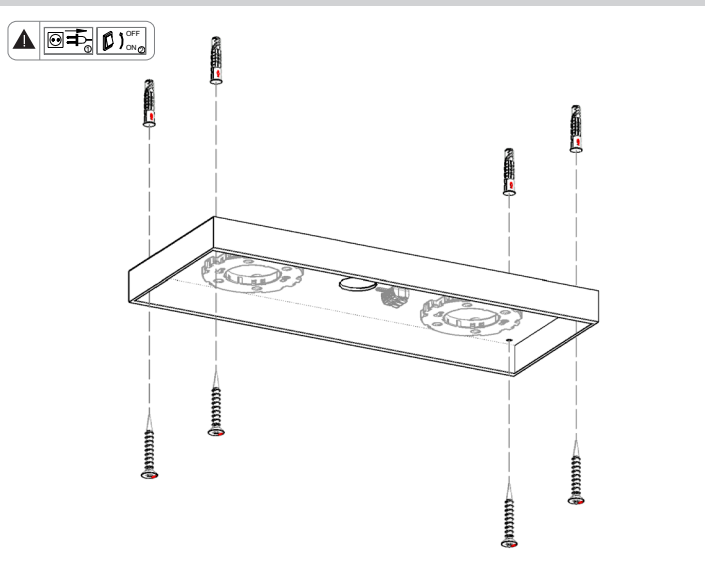

FOGLIO ISTRUZIONI INSTRUCTION SHEET EDGE - cod. EDG001

Note per l'installazione

- Solo per uso interno.
- L'installazione e la manutenzione dell'apparecchio devono essere eseguite solo dopo aver disinserito l'energia elettrica e da personale qualificato.
- La ditta non accetta responsabilità per danni causati da incorretta installazione, incorretto uso o dall'utilizzo di parti di ricambio che non appartengono al prodotto originale.
- Per qualsiasi dubbio, consultare un elettricista qualificato.

FIG. 1

FIG. 2

FIG. 3

FIG. 4

Smaltimento Disposal

Questa marcatura indica che il prodotto non deve essere smaltito con altri rifiuti domestici in tutta l'UE. Per evitare eventuali danni all'ambiente o alla salute umana causati da smaltimento dei rifiuti, riciclarlo in maniera responsabile per favorire il riutilizzo sostenibile delle risorse materiali, per riportare il dispositivo utilizzato si prega di utilizzare i sistemi di restituzione e raccolta o contattare il rivenditore presso il quale il prodotto è stato acquistato. Possono prendere questo prodotto per l'ambiente riciclo sicuro. This designation indicates that the product should not be disposed of with other household waste throughout the EU. To prevent possible harm to the environment or human health from waste disposal, recycle it responsibly to promote the sustainable reuse of material resources, to bring the device used, please use the return and collection systems or contact the retailer which the product was purchased. They can take this product for environmentally safe recycling.