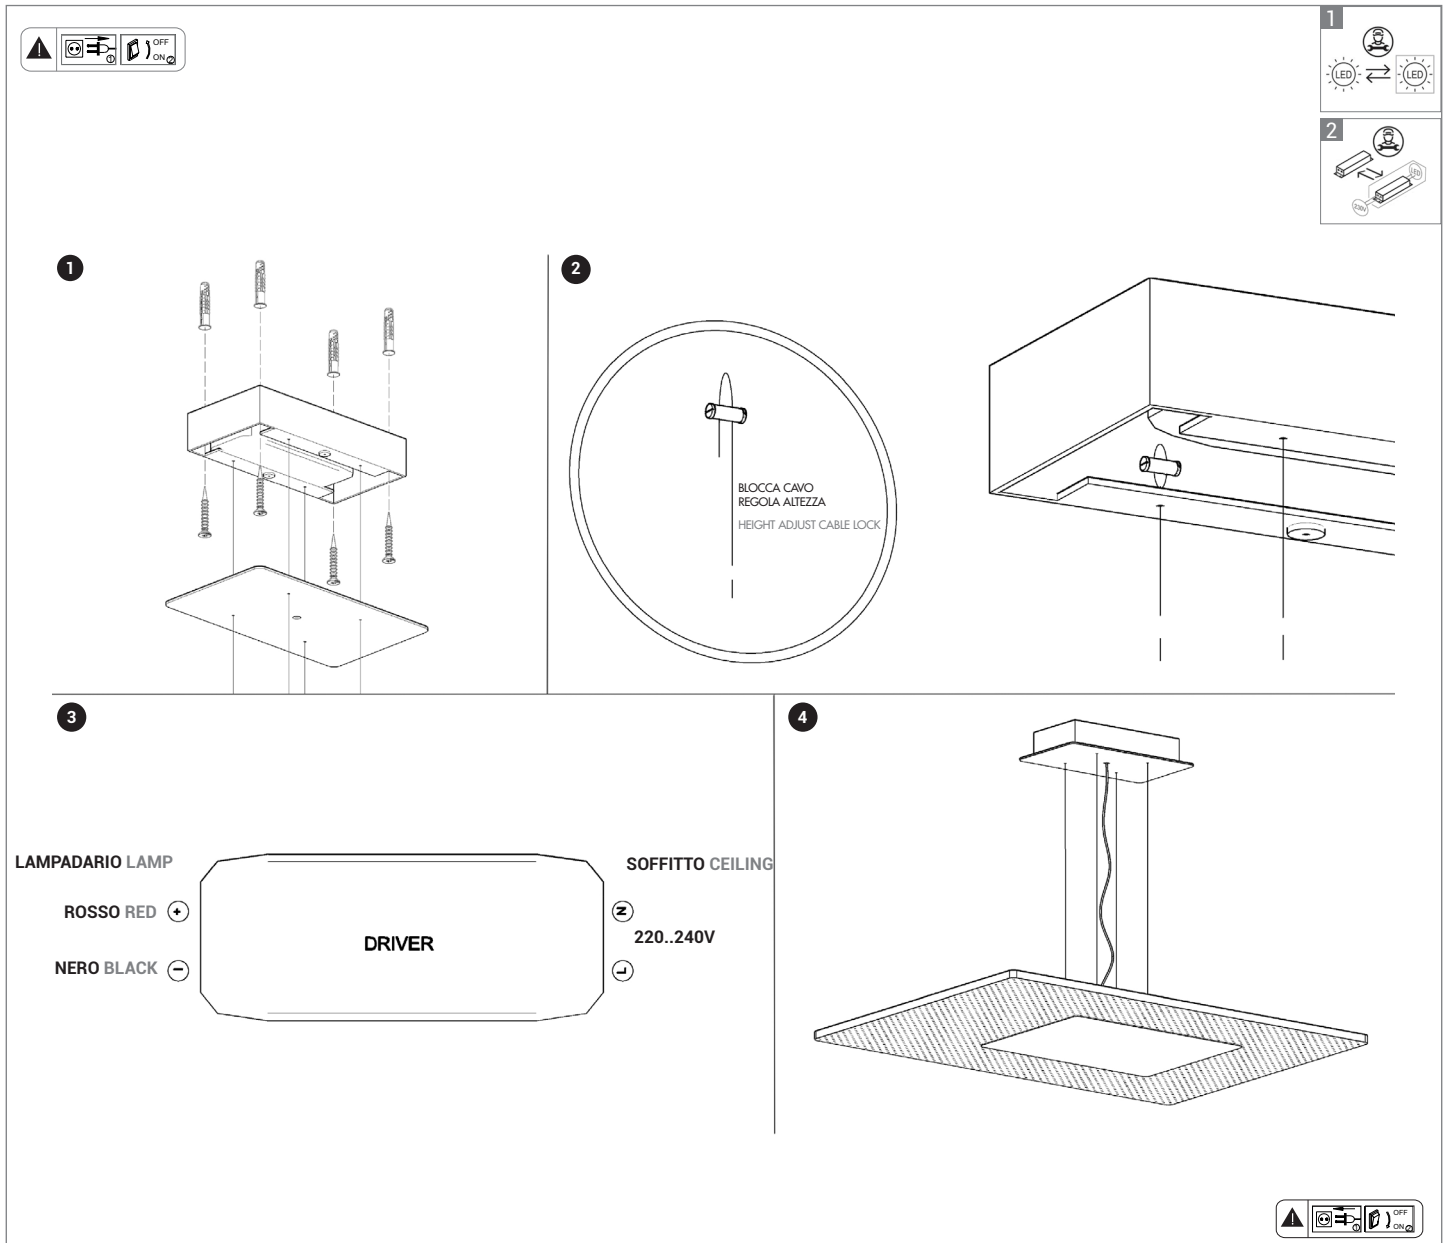

FOGLIO ISTRUZIONI INSTRUCTION SHEET
CRYSTAL - cod. CRY003/CRY004

Note per l'installazione

- L'installazione e la manutenzione dell'apparecchio devono essere eseguite solo dopo aver disinserito l'energia elettrica.
- La ditta non accetta responsabilità per danni causati da incorretta installazione, incorretto uso o dall'utilizzo di parti di ricambio che non appartengono al prodotto originale.
- Per qualsiasi dubbio, consultare un elettricista qualificato.

Installation notes

- The installation and maintenance must be performed only after disconnecting the electric power.
- The Company accepts no responsibility whatsoever for damages caused by incorrect installation, misuse or when used by combing it with spare parts not belonging to the products.
- If you have any doubt, consult a qualified electrician.

1 Sorgente luminosa sostituibile da un professionista autorizzato
Light source replaceable by an authorized professional

2 Alimentatore sostituibile da un professionista autorizzato
Power supply replaceable by an authorized professional

Smaltimento Disposal

Questa marcatura indica che il prodotto non deve essere smaltito con altri rifiuti domestici in tutta l'UE. Per evitare eventuali danni all'ambiente o alla salute umana causati da smaltimento dei rifiuti, riciclarlo in maniera responsabile per favorire il riutilizzo sostenibile delle risorse materiali, per riportare il dispositivo utilizzato si prega di utilizzare i sistemi di restituzione e raccolta o contattare il rivenditore presso il quale il prodotto è stato acquistato. Possono prendere questo prodotto per l'ambiente riciclo sicuro. This designation indicates that the product should not be disposed of with other household waste throughout the EU. To prevent possible harm to the environment or human health from waste disposal, recycle it responsibly to promote the sustainable reuse of material resources, to bring the device used, please use the return and collection systems or contact the retailer which the product was purchased. They can take this product for environmentally safe recycling.