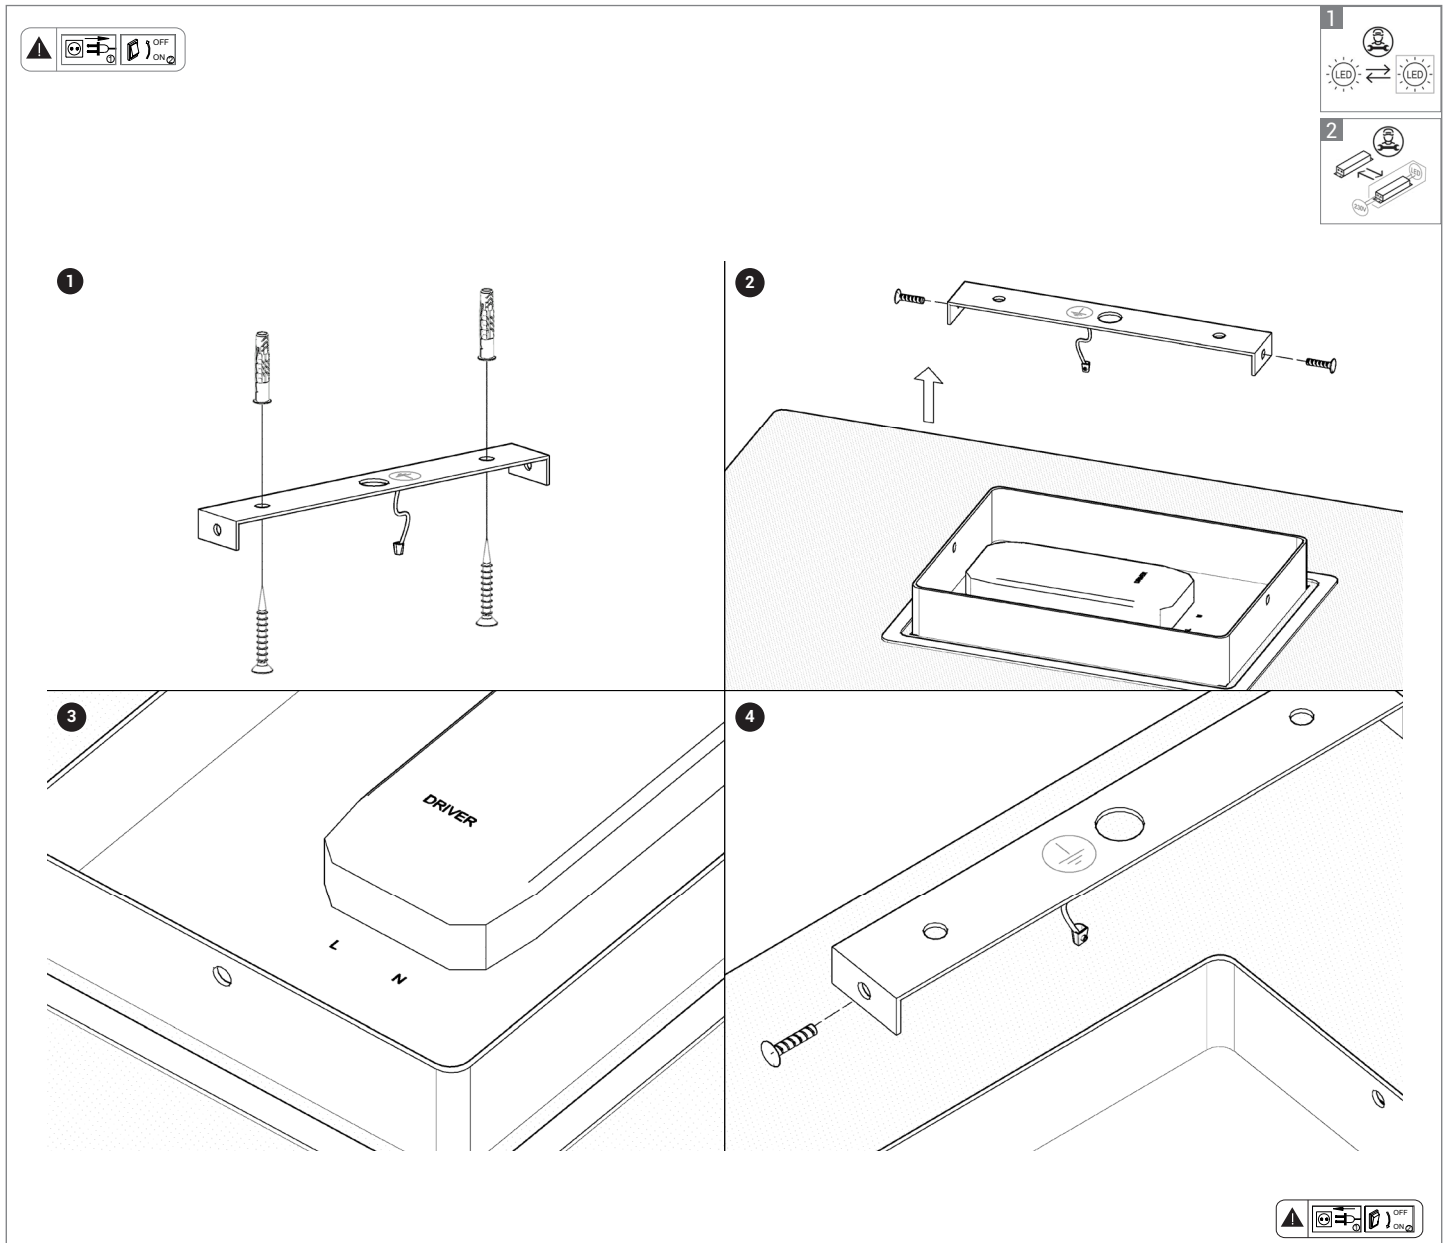

FOGLIO ISTRUZIONI INSTRUCTION SHEET CRYSTAL - cod. CRY001/CRY002

Note per l'installazione

- L'installazione e la manutenzione dell'apparecchio devono essere eseguite solo dopo aver disinserito l'energia elettrica.
- La ditta non accetta responsabilità per danni causati da incorretta installazione, incorretto uso o dall'utilizzo di parti di ricambio che non appartengono al prodotto originale.
- Per qualsiasi dubbio, consultare un elettricista qualificato.

Installation notes

- The installation and maintenance must be performed only after disconnecting the electric power.
- The Company accepts no responsibility whatsoever for damages caused by incorrect installation, misuse or when used by combing it with spare parts not belonging to the products.
- If you have any doubt, consult a qualified electrician.

1 Sorgente luminosa sostituibile da un professionista autorizzato
Light source replaceable by an authorized professional

2 Alimentatore sostituibile da un professionista autorizzato
Power supply replaceable by an authorized professional

Smaltimento Disposal

Questa marcatura indica che il prodotto non deve essere smaltito con altri rifiuti domestici in tutta l'UE. Per evitare eventuali danni all'ambiente o alla salute umana causati da smaltimento dei rifiuti, riciclarlo in maniera responsabile per favorire il riutilizzo sostenibile delle risorse materiali, per riportare il dispositivo utilizzato si prega di utilizzare i sistemi di restituzione e raccolta o contattare il rivenditore presso il quale il prodotto è stato acquistato. Possono prendere questo prodotto per l'ambiente riciclo sicuro. This designation indicates that the product should not be disposed of with other household waste throughout the EU. To prevent possible harm to the environment or human health from waste disposal, recycle it responsibly to promote the sustainable reuse of material resources, to bring the device used, please use the return and collection systems or contact the retailer which the product was purchased. They can take this product for environmentally safe recycling.