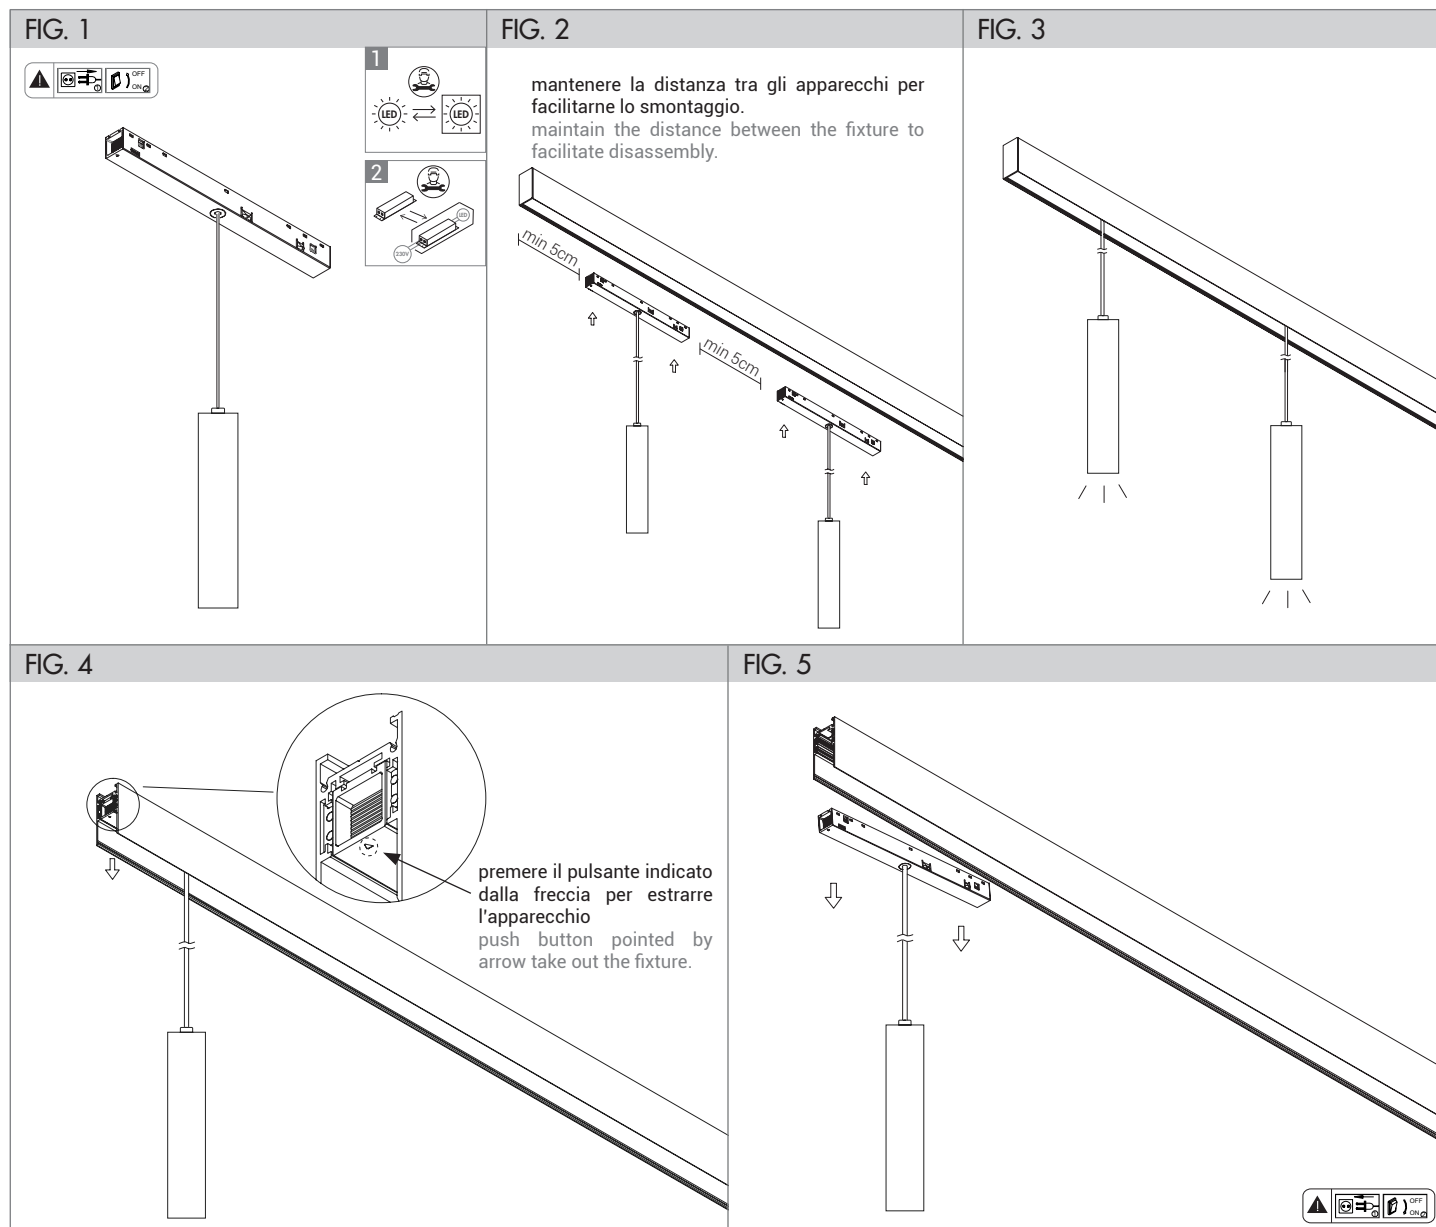

FOGLIO ISTRUZIONI INSTRUCTION SHEET MINI AXIOM 48V - cod. AXI101

Note per l'installazione

- Solo per uso interno
- L'installazione e la manutenzione dell'apparecchio devono essere eseguite solo dopo aver disinserito l'energia elettrica e da personale qualificato.
- La ditta non accetta responsabilità per danni causati da incorretta installazione, incorretto uso o dall'utilizzo di parti di ricambio che non appartengono al prodotto originale.
- Per qualsiasi dubbio, consultare un elettricista qualificato.

Installation notes

- For indoor use only.
- The installation and maintenance must be performed only after disconnecting the electric power.
- The Company accepts no responsibility whatsoever for damages caused by incorrect installation, misuse or when used by combing it with spare parts not belonging to the products.
- If you have any doubt, consult a qualified electrician.

1 Sorgente luminosa sostituibile da un professionista autorizzato
Light source replaceable by an authorized professional

2 Alimentatore sostituibile da un professionista autorizzato
Power supply replaceable by an authorized professional

Smaltimento Disposal

Questa marcatura indica che il prodotto non deve essere smaltito con altri rifiuti domestici in tutta l'UE. Per evitare eventuali danni all'ambiente o alla salute umana causati da smaltimento dei rifiuti, riciclarlo in maniera responsabile per favorire il riutilizzo sostenibile delle risorse materiali, per riportare il dispositivo utilizzato si prega di utilizzare i sistemi di restituzione e raccolta o contattare il rivenditore presso il quale il prodotto è stato acquistato. Possono prendere questo prodotto per l'ambiente riciclo sicuro. This designation indicates that the product should not be disposed of with other household waste throughout the EU. To prevent possible harm to the environment or human health from waste disposal, recycle it responsibly to promote the sustainable reuse of material resources, to bring the device used, please use the return and collection systems or contact the retailer which the product was purchased. They can take this product for environmentally safe recycling.