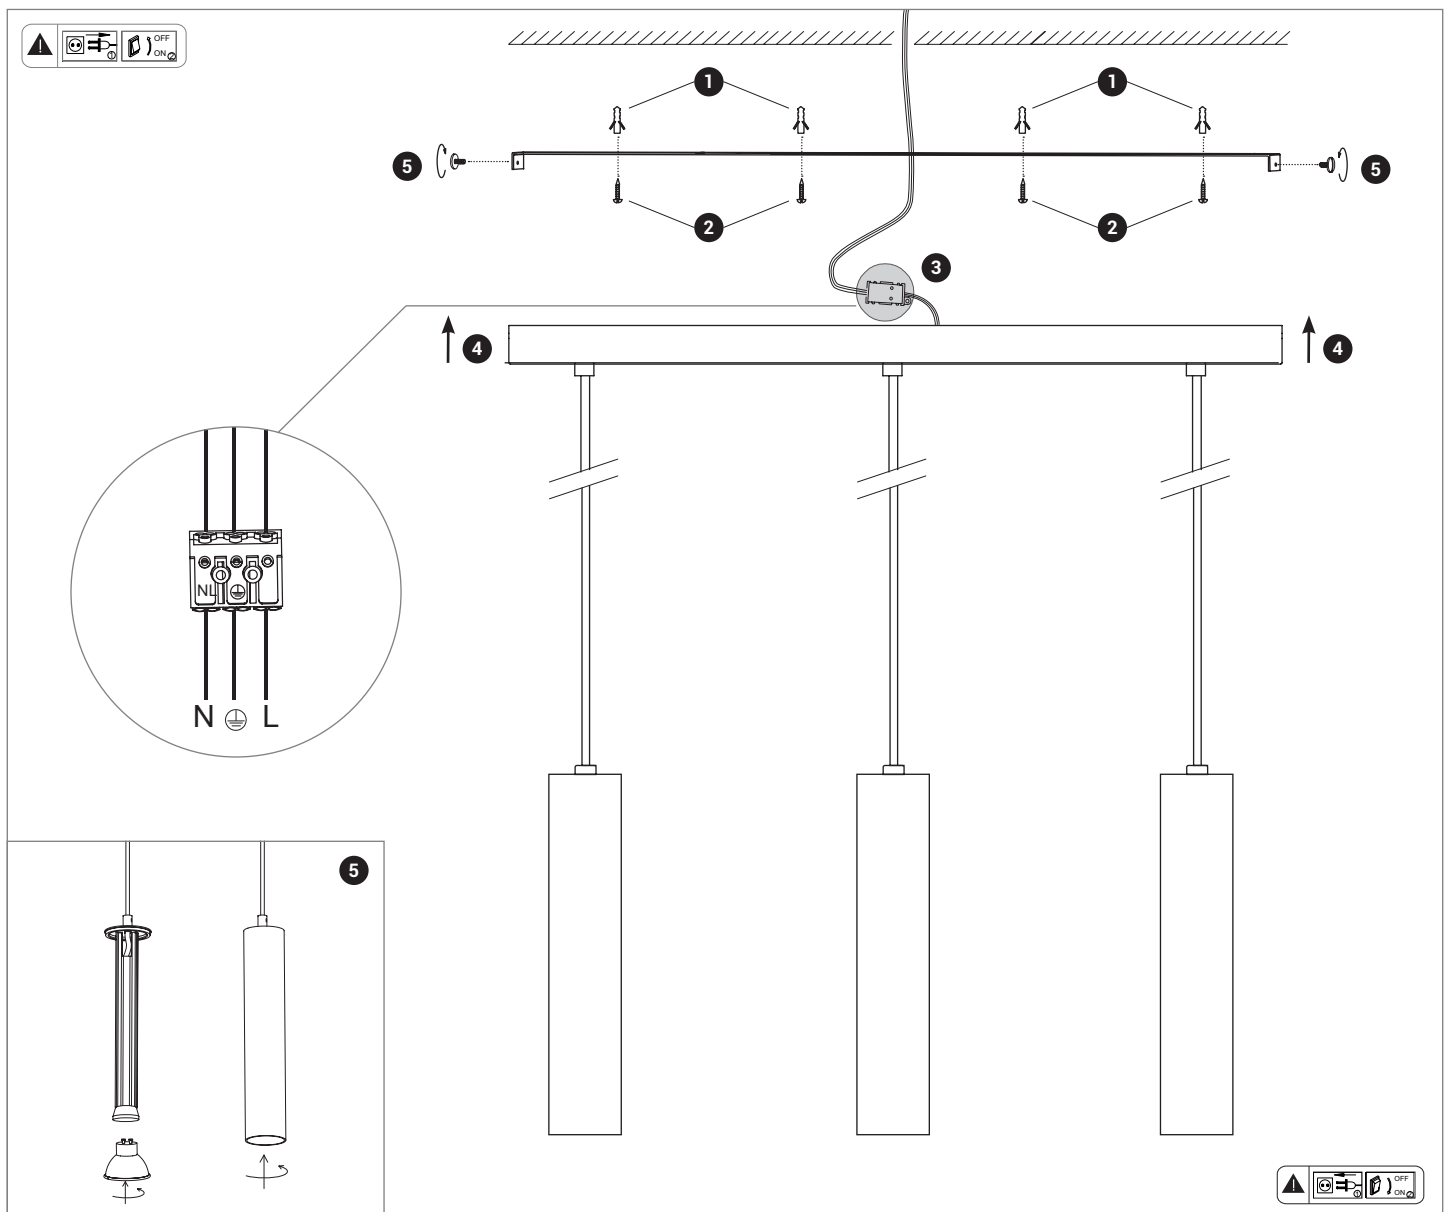

FOGLIO ISTRUZIONI INSTRUCTION SHEET AXIOM - cod. AXI014

Note per l'installazione

- Solo per uso interno.
- L'installazione e la manutenzione dell'apparecchio devono essere eseguite solo dopo aver disinserito l'energia elettrica e da personale qualificato.
- La ditta non accetta responsabilità per danni causati da incorretta installazione, incorretto uso o dall'utilizzo di parti di ricambio che non appartengono al prodotto originale.
- Per qualsiasi dubbio, consultare un elettricista qualificato.
- Utilizzare solo lampadina di tipo e wattaggio indicato sul prodotto.

Installation notes

- For indoor use only.
- The installation and maintenance must be performed only after disconnecting the electric power.
- The Company accepts no responsibility whatsoever for damages caused by incorrect installation, misuse or when used by combing it with spare parts not belonging to the products.
- If you have any doubt, consult a qualified electrician.
- Use only bulb of kind and wattage indicated on the product.

Smaltimento Disposal

Questa marcatura indica che il prodotto non deve essere smaltito con altri rifiuti domestici in tutta l'UE. Per evitare eventuali danni all'ambiente o alla salute umana causati da smaltimento dei rifiuti, riciclarlo in maniera responsabile per favorire il riutilizzo sostenibile delle risorse materiali, per riportare il dispositivo utilizzato si prega di utilizzare i sistemi di restituzione e raccolta o contattare il rivenditore presso il quale il prodotto è stato acquistato. Possono prendere questo prodotto per l'ambiente riciclo sicuro. This designation indicates that the product should not be disposed of with other household waste throughout the EU. To prevent possible harm to the environment or human health from waste disposal, recycle it responsibly to promote the sustainable reuse of material resources, to bring the device used, please use the return and collection systems or contact the retailer which the product was purchased. They can take this product for environmentally safe recycling.