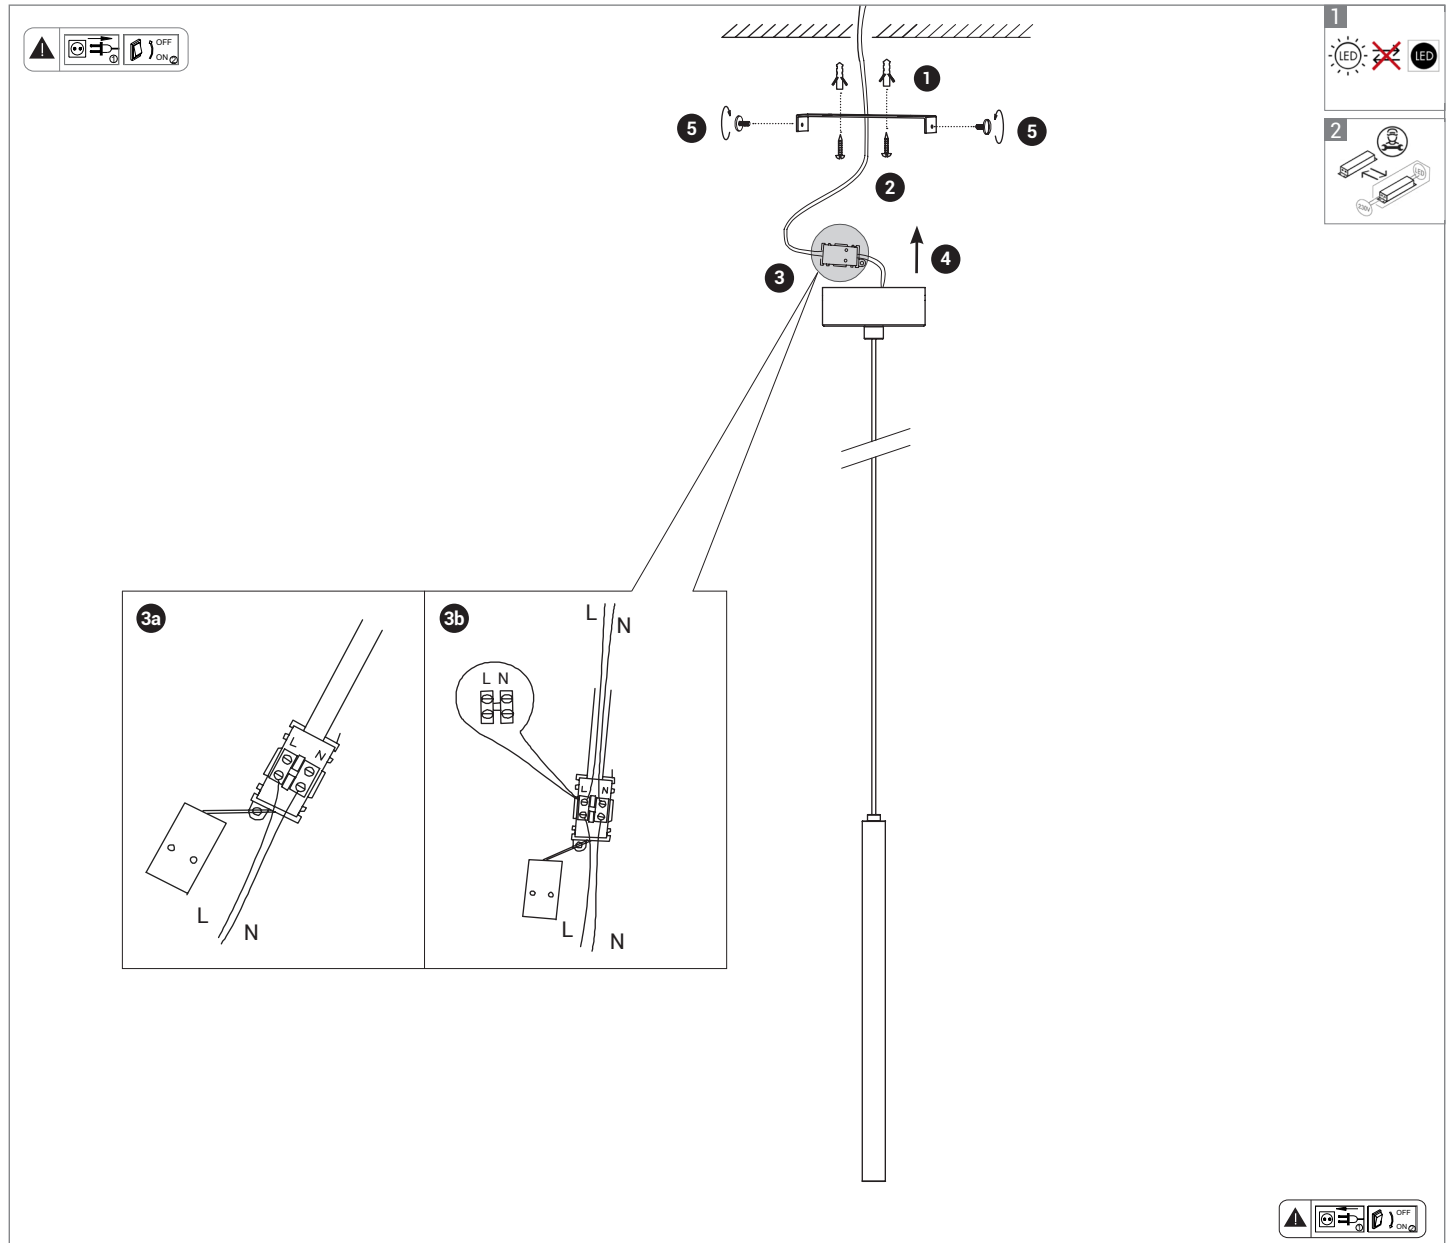

FOGLIO ISTRUZIONI INSTRUCTION SHEET MINI AXIOM - cod. AXI005

Note per l'installazione

- L'installazione e la manutenzione dell'apparecchio devono essere eseguite solo dopo aver disinserito l'energia elettrica e da personale qualificato.
- La ditta non accetta responsabilità per danni causati da incorretta installazione, incorretto uso o dall'utilizzo di parti di ricambio che non appartengono al prodotto originale.
- Per qualsiasi dubbio, consultare un elettricista qualificato.

Installation notes

- The installation and maintenance must be performed only after disconnecting the electric power.
- The Company accepts no responsibility whatsoever for damages caused by incorrect installation, misuse or when used by combining it with spare parts not belonging to the products.
- If you have any doubt, consult a qualified electrician.

1 Sorgente luminosa non sostituibile
Light source non-replaceable

2 Alimentatore sostituibile da un professionista autorizzato
Power supply replaceable by an authorized professional

Smaltimento Disposal

Questa marcatura indica che il prodotto non deve essere smaltito con altri rifiuti domestici in tutta l'UE. Per evitare eventuali danni all'ambiente o alla salute umana causati da smaltimento dei rifiuti, riciclarlo in maniera responsabile per favorire il riutilizzo sostenibile delle risorse materiali, per riportare il dispositivo utilizzato si prega di utilizzare i sistemi di restituzione e raccolta o contattare il rivenditore presso il quale il prodotto è stato acquistato. Possono prendere questo prodotto per l'ambiente riciclo sicuro. This designation indicates that the product should not be disposed of with other household waste throughout the EU. To prevent possible harm to the environment or human health from waste disposal, recycle it responsibly to promote the sustainable reuse of material resources, to bring the device used, please use the return and collection systems or contact the retailer which the product was purchased. They can take this product for environmentally safe recycling.