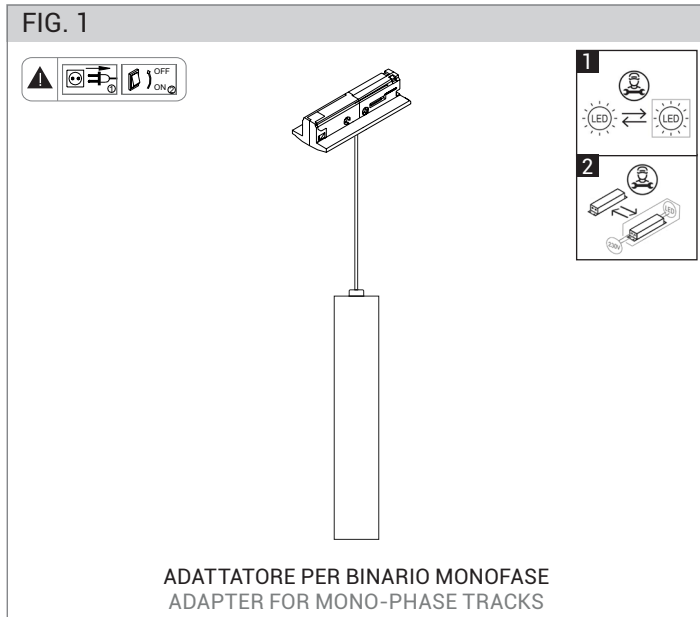

FOGLIO ISTRUZIONI INSTRUCTION SHEET AXIOM BINARIO MONOFASE MONOPHASE - cod. AXI004

Note per l'installazione

- L'installazione e la manutenzione dell'apparecchio devono essere eseguite solo dopo aver disinserito l'energia elettrica e da personale qualificato.
- La ditta non accetta responsabilità per danni causati da incorretta installazione, incorretto uso o dall'utilizzo di parti di ricambio che non appartengono al prodotto originale.
- Per qualsiasi dubbio, consultare un elettricista qualificato.

Installation notes

- The installation and maintenance must be performed only after disconnecting the electric power.
- The Company accepts no responsibility whatsoever for damages caused by incorrect installation, misuse or when used by combining it with spare parts not belonging to the products.
- If you have any doubt, consult a qualified electrician.

1 Sorgente luminosa sostituibile da un professionista autorizzato
Light source replaceable by an authorized professional

2 Alimentatore sostituibile da un professionista autorizzato
Power supply replaceable by an authorized professional

Smaltimento Disposal

Questa marcatura indica che il prodotto non deve essere smaltito con altri rifiuti domestici in tutta l'UE. Per evitare eventuali danni all'ambiente o alla salute umana causati da smaltimento dei rifiuti, riciclarlo in maniera responsabile per favorire il riutilizzo sostenibile delle risorse materiali, per riportare il dispositivo utilizzato si prega di utilizzare i sistemi di restituzione e raccolta o contattare il rivenditore presso il quale il prodotto è stato acquistato. Possono prendere questo prodotto per l'ambiente riciclo sicuro. This designation indicates that the product should not be disposed of with other household waste throughout the EU. To prevent possible harm to the environment or human health from waste disposal, recycle it responsibly to promote the sustainable reuse of material resources, to bring the device used, please use the return and collection systems or contact the retailer which the product was purchased. They can take this product for environmentally safe recycling.