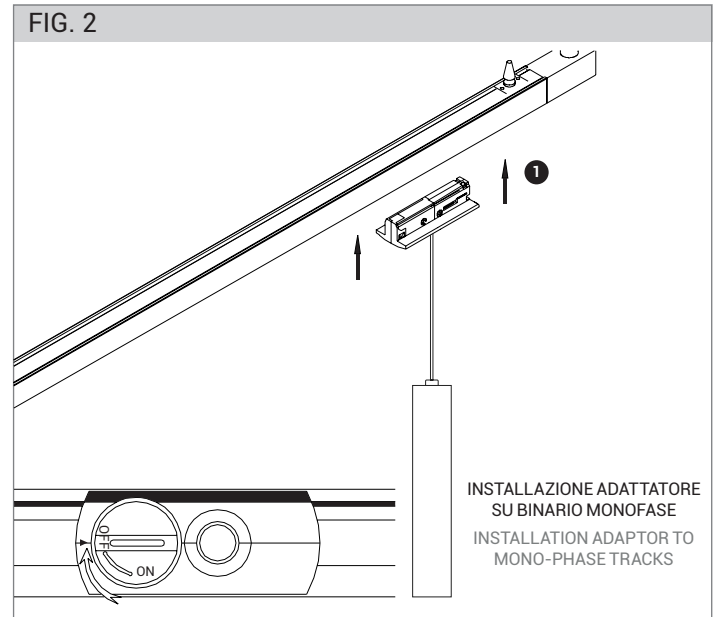

FOGLIO ISTRUZIONI INSTRUCTION SHEET AXIOM BINARIO MONOFASE MONOPHASE - cod. AXI004

Note per l'installazione

- L'installazione e la manutenzione dell'apparecchio devono essere eseguite solo dopo aver disinserito l'energia elettrica e da personale qualificato.
- La ditta non accetta responsabilità per danni causati da incorretta installazione, incorretto uso o dall'utilizzo di parti di ricambio che non appartengono al prodotto originale.
- Per qualsiasi dubbio, consultare un elettricista qualificato.

Installation notes

- The installation and maintenance must be performed only after disconnecting the electric power.
- The Company accepts no responsibility whatsoever for damages caused by incorrect installation, misuse or when used by combining it with spare parts not belonging to the products.
- If you have any doubt, consult a qualified electrician.

1 Sorgente luminosa sostituibile da un professionista autorizzato
Light source replaceable by an authorized professional

2 Alimentatore sostituibile da un professionista autorizzato
Power supply replaceable by an authorized professional

Smaltimento Disposal

Questa marcatura indica che il prodotto non deve essere smaltito con altri rifiuti domestici in tutta l'UE. Per evitare eventuali danni all'ambiente o alla salute umana causati da smaltimento dei rifiuti, riciclarlo in maniera responsabile per favorire il riutilizzo sostenibile delle risorse materiali, per riportare il dispositivo utilizzato si prega di utilizzare i sistemi di restituzione e raccolta o contattare il rivenditore presso il quale il prodotto è stato acquistato. Possono prendere questo prodotto per l'ambiente riciclo sicuro. This designation indicates that the product should not be disposed of with other household waste throughout the EU. To prevent possible harm to the environment or human health from waste disposal, recycle it responsibly to promote the sustainable reuse of material resources, to bring the device used, please use the return and collection systems or contact the retailer which the product was purchased. They can take this product for environmentally safe recycling.