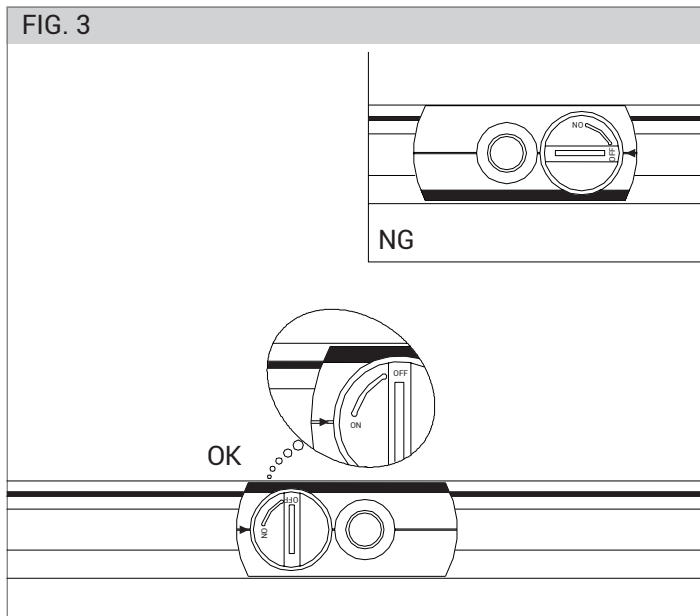

FOGLIO ISTRUZIONI INSTRUCTION SHEET AXIOM BINARIO MONOFASE MONOPHASE - cod. AXI004

Note per l'installazione

- L'installazione e la manutenzione dell'apparecchio devono essere eseguite solo dopo aver disinserito l'energia elettrica e da personale qualificato.
- La ditta non accetta responsabilità per danni causati da incorretta installazione, incorretto uso o dall'utilizzo di parti di ricambio che non appartengono al prodotto originale.
- Per qualsiasi dubbio, consultare un elettricista qualificato.

Installation notes

- The installation and maintenance must be performed only after disconnecting the electric power.
- The Company accepts no responsibility whatsoever for damages caused by incorrect installation, misuse or when used by combining it with spare parts not belonging to the products.
- If you have any doubt, consult a qualified electrician.

1 Sorgente luminosa sostituibile da un professionista autorizzato
Light source replaceable by an authorized professional

2 Alimentatore sostituibile da un professionista autorizzato
Power supply replaceable by an authorized professional

Smaltimento Disposal

Questa marcatura indica che il prodotto non deve essere smaltito con altri rifiuti domestici in tutta l'UE. Per evitare eventuali danni all'ambiente o alla salute umana causati da smaltimento dei rifiuti, riciclarlo in maniera responsabile per favorire il riutilizzo sostenibile delle risorse materiali, per riportare il dispositivo utilizzato si prega di utilizzare i sistemi di restituzione e raccolta o contattare il rivenditore presso il quale il prodotto è stato acquistato. Possono prendere questo prodotto per l'ambiente riciclo sicuro. This designation indicates that the product should not be disposed of with other household waste throughout the EU. To prevent possible harm to the environment or human health from waste disposal, recycle it responsibly to promote the sustainable reuse of material resources, to bring the device used, please use the return and collection systems or contact the retailer which the product was purchased. They can take this product for environmentally safe recycling.