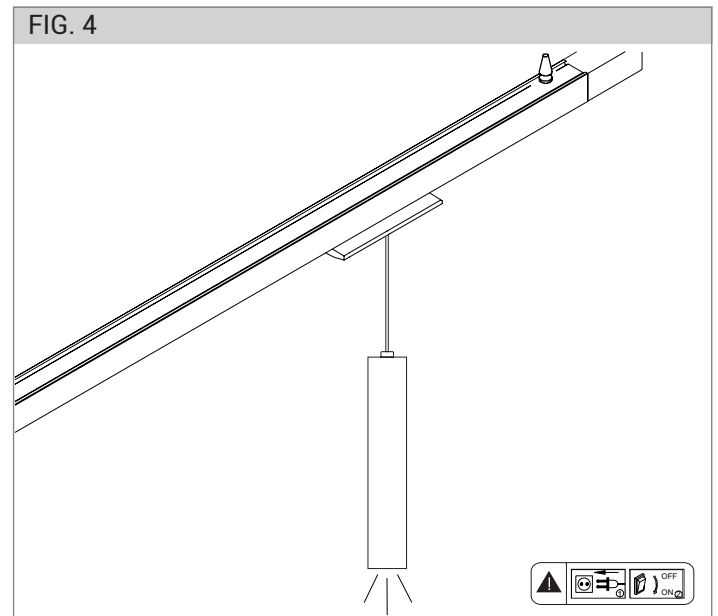

FOGLIO ISTRUZIONI INSTRUCTION SHEET AXIOM BINARIO MONOFASE MONOPHASE - cod. AXI004

Note per l'installazione

- L'installazione e la manutenzione dell'apparecchio devono essere eseguite solo dopo aver disinserito l'energia elettrica e da personale qualificato.
- La ditta non accetta responsabilità per danni causati da incorretta installazione, incorretto uso o dall'utilizzo di parti di ricambio che non appartengono al prodotto originale.
- Per qualsiasi dubbio, consultare un elettricista qualificato.

Installation notes

- The installation and maintenance must be performed only after disconnecting the electric power.
- The Company accepts no responsibility whatsoever for damages caused by incorrect installation, misuse or when used by combining it with spare parts not belonging to the products.
- If you have any doubt, consult a qualified electrician.

1 Sorgente luminosa sostituibile da un professionista autorizzato
Light source replaceable by an authorized professional

2 Alimentatore sostituibile da un professionista autorizzato
Power supply replaceable by an authorized professional

Smaltimento Disposal

Questa marcatura indica che il prodotto non deve essere smaltito con altri rifiuti domestici in tutta l'UE. Per evitare eventuali danni all'ambiente o alla salute umana causati da smaltimento dei rifiuti, riciclarlo in maniera responsabile per favorire il riutilizzo sostenibile delle risorse materiali, per riportare il dispositivo utilizzato si prega di utilizzare i sistemi di restituzione e raccolta o contattare il rivenditore presso il quale il prodotto è stato acquistato. Possono prendere questo prodotto per l'ambiente riciclo sicuro. This designation indicates that the product should not be disposed of with other household waste throughout the EU. To prevent possible harm to the environment or human health from waste disposal, recycle it responsibly to promote the sustainable reuse of material resources, to bring the device used, please use the return and collection systems or contact the retailer which the product was purchased. They can take this product for environmentally safe recycling.