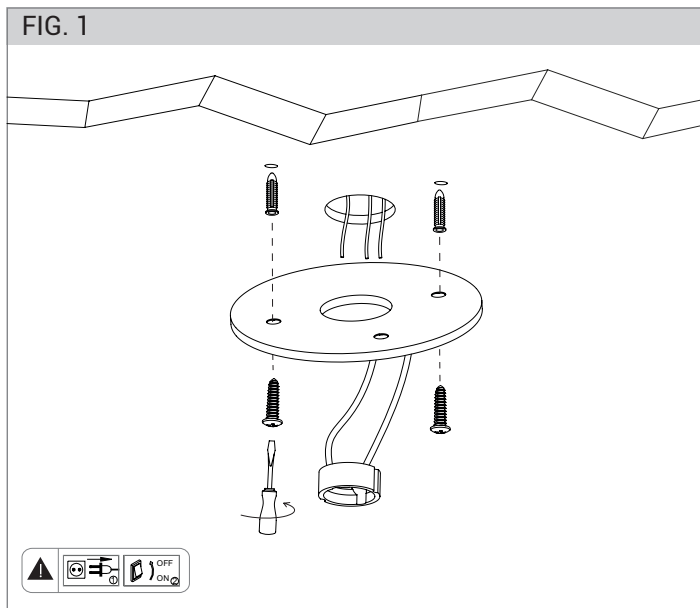

FOGLIO ISTRUZIONI INSTRUCTION SHEET
ARGO PIVOT - cod. ARG005/ARG006

Note per l'installazione

- Solo per uso interno
- L'installazione e la manutenzione dell'apparecchio devono essere eseguite solo dopo aver disinserito l'energia elettrica e da personale qualificato.
- La ditta non accetta responsabilità per danni causati da incorretta installazione, incorretto uso o dall'utilizzo di parti di ricambio che non appartengono al prodotto originale.
- Per qualsiasi dubbio, consultare un elettricista qualificato.
- Utilizzare solo lampadine di tipo e wattaggio indicato sul prodotto.

Installation notes

- For indoor use only.
- The installation and maintenance must be performed only after disconnecting the electric power.
- The Company accepts no responsibility whatsoever for damages caused by incorrect installation, misuse or when used by combing it with spare parts not belonging to the products.
- If you have any doubt, consult a qualified electrician.
- Use only bulb of kind and wattage indicated on the product.

Smaltimento Disposal

Questa marcatura indica che il prodotto non deve essere smaltito con altri rifiuti domestici in tutta l'UE. Per evitare eventuali danni all'ambiente o alla salute umana causati da smaltimento dei rifiuti, riciclarlo in maniera responsabile per favorire il riutilizzo sostenibile delle risorse materiali, per riportare il dispositivo utilizzato si prega di utilizzare i sistemi di restituzione e raccolta o contattare il rivenditore presso il quale il prodotto è stato acquistato. Possono prendere questo prodotto per l'ambiente riciclo sicuro. This designation indicates that the product should not be disposed of with other household waste throughout the EU. To prevent possible harm to the environment or human health from waste disposal, recycle it responsibly to promote the sustainable reuse of material resources, to bring the device used, please use the return and collection systems or contact the retailer which the product was purchased. They can take this product for environmentally safe recycling.