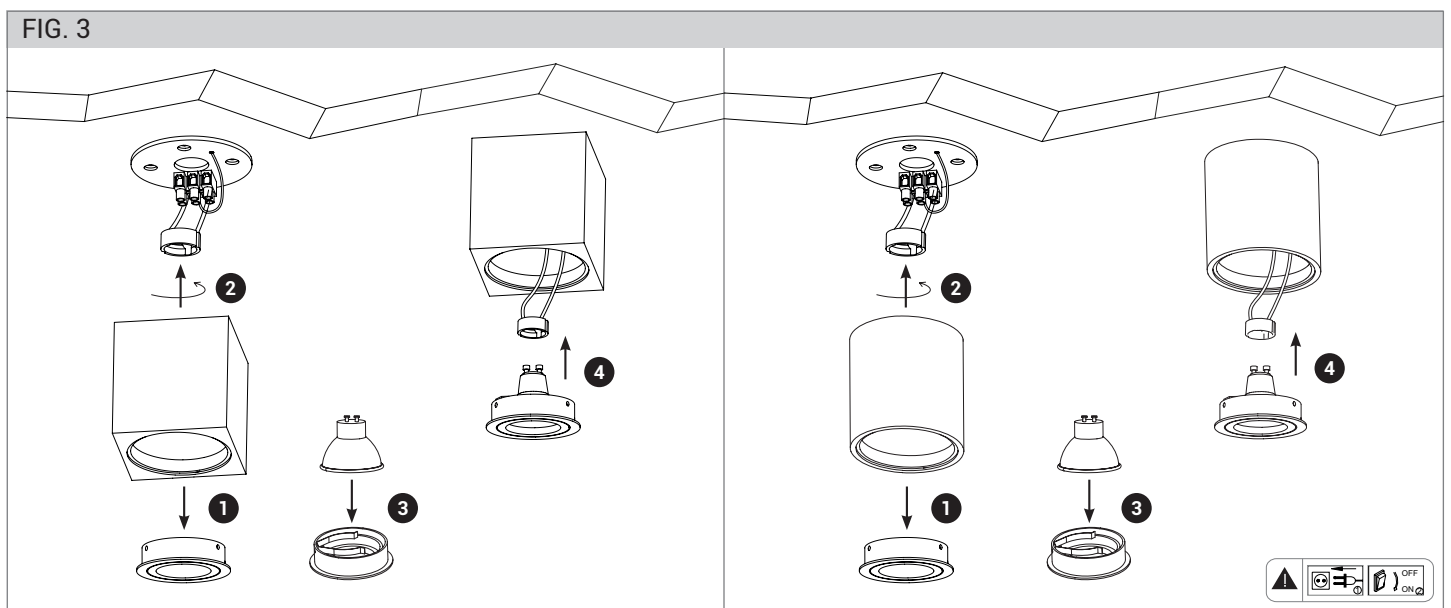

FOGLIO ISTRUZIONI INSTRUCTION SHEET
ARGO PIVOT - cod. ARG005/ARG006

Note per l'installazione

- Solo per uso interno
- L'installazione e la manutenzione dell'apparecchio devono essere eseguite solo dopo aver disinserito l'energia elettrica e da personale qualificato.
- La ditta non accetta responsabilità per danni causati da incorretta installazione, incorretto uso o dall'utilizzo di parti di ricambio che non appartengono al prodotto originale.
- Per qualsiasi dubbio, consultare un elettricista qualificato.
- Utilizzare solo lampadine di tipo e wattaggio indicato sul prodotto.

Installation notes

- For indoor use only.
- The installation and maintenance must be performed only after disconnecting the electric power.
- The Company accepts no responsibility whatsoever for damages caused by incorrect installation, misuse or when used by combing it with spare parts not belonging to the products.
- If you have any doubt, consult a qualified electrician.
- Use only bulb of kind and wattage indicated on the product.