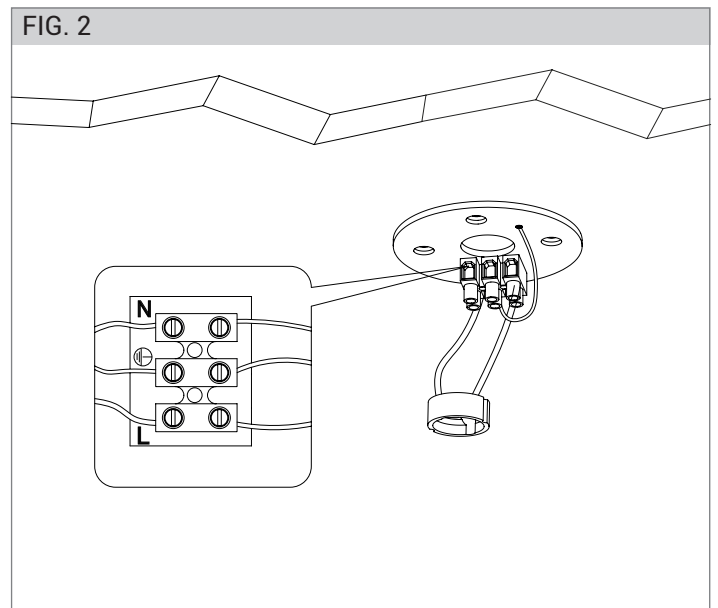

FOGLIO ISTRUZIONI INSTRUCTION SHEET
ARGO PIVOT - cod. ARG005/ARG006

Note per l'installazione

- Solo per uso interno
- L'installazione e la manutenzione dell'apparecchio devono essere eseguite solo dopo aver disinserito l'energia elettrica e da personale qualificato.
- La ditta non accetta responsabilità per danni causati da incorretta installazione, incorretto uso o dall'utilizzo di parti di ricambio che non appartengono al prodotto originale.
- Per qualsiasi dubbio, consultare un elettricista qualificato.
- Utilizzare solo lampadine di tipo e wattaggio indicato sul prodotto.

Installation notes

- For indoor use only.
- The installation and maintenance must be performed only after disconnecting the electric power.
- The Company accepts no responsibility whatsoever for damages caused by incorrect installation, misuse or when used by combing it with spare parts not belonging to the products.
- If you have any doubt, consult a qualified electrician.
- Use only bulb of kind and wattage indicated on the product.

Smaltimento Disposal

Questa marcatura indica che il prodotto non deve essere smaltito con altri rifiuti domestici in tutta l'UE. Per evitare eventuali danni all'ambiente o alla salute umana causati da smaltimento dei rifiuti, riciclarlo in maniera responsabile per favorire il riutilizzo sostenibile delle risorse materiali, per riportare il dispositivo utilizzato si prega di utilizzare i sistemi di restituzione e raccolta o contattare il rivenditore presso il quale il prodotto è stato acquistato. Possono prendere questo prodotto per l'ambiente riciclo sicuro. This designation indicates that the product should not be disposed of with other household waste throughout the EU. To prevent possible harm to the environment or human health from waste disposal, recycle it responsibly to promote the sustainable reuse of material resources, to bring the device used, please use the return and collection systems or contact the retailer which the product was purchased. They can take this product for environmentally safe recycling.