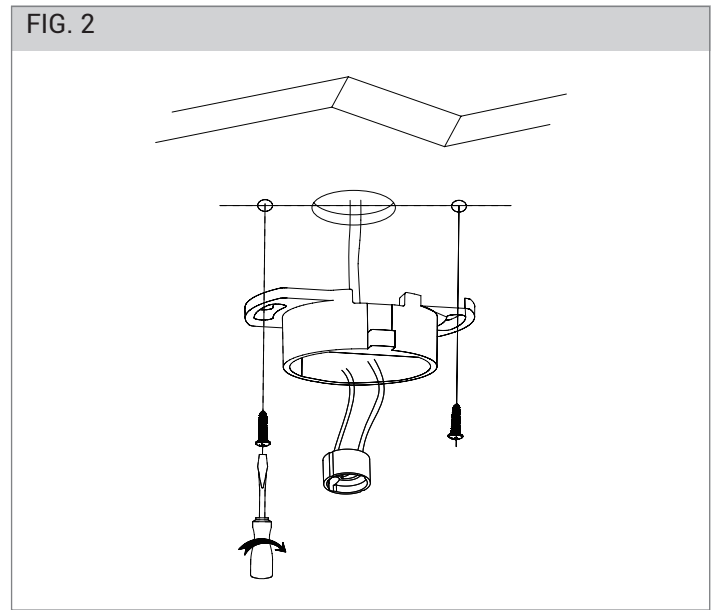

FOGLIO ISTRUZIONI INSTRUCTION SHEET
ARGO PLASTER cod. ARG003 / ARG004

Note per l'installazione

- Solo per uso interno.
- L'installazione e la manutenzione dell'apparecchio devono essere eseguite solo dopo aver disinserito l'energia elettrica e da personale qualificato.
- La ditta non accetta responsabilità per danni causati da incorretta installazione, incorretto uso o dall'utilizzo di parti di ricambio che non appartengono al prodotto originale.
- Utilizzare solo lampadine di tipo e wattaggio indicate sul prodotto.

Installation notes

- For indoor use only
- The installation and maintenance must be performed only after disconnecting the electric power.
- The Company accepts no responsibility whatsoever for damages caused by incorrect installation, misuse or when used by combing it with spare parts not belonging to the products.
- Use only bulb of kind and wattage indicated on the product.