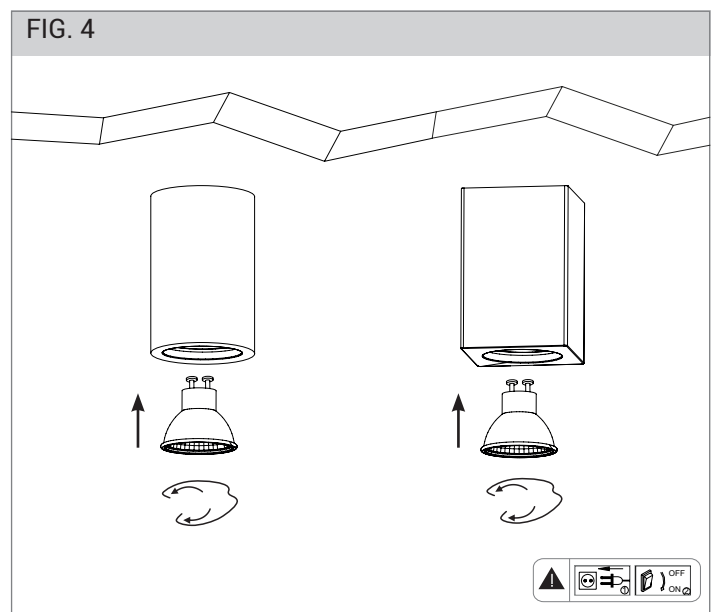

FOGLIO ISTRUZIONI INSTRUCTION SHEET
ARGO PLASTER cod. ARG003 / ARG004

Note per l'installazione

- Solo per uso interno.
- L'installazione e la manutenzione dell'apparecchio devono essere eseguite solo dopo aver disinserito l'energia elettrica e da personale qualificato.
- La ditta non accetta responsabilità per danni causati da incorretta installazione, incorretto uso o dall'utilizzo di parti di ricambio che non appartengono al prodotto originale.
- Utilizzare solo lampadine di tipo e wattaggio indicate sul prodotto.

Installation notes

- For indoor use only
- The installation and maintenance must be performed only after disconnecting the electric power.
- The Company accepts no responsibility whatsoever for damages caused by incorrect installation, misuse or when used by combing it with spare parts not belonging to the products.
- Use only bulb of kind and wattage indicated on the product.

Smaltimento Disposal

Questa marcatura indica che il prodotto non deve essere smaltito con altri rifiuti domestici in tutta l'UE. Per evitare eventuali danni all'ambiente o alla salute umana causati da smaltimento dei rifiuti, riciclarlo in maniera responsabile per favorire il riutilizzo sostenibile delle risorse materiali, per riportare il dispositivo utilizzato si prega di utilizzare i sistemi di restituzione e raccolta o contattare il rivenditore presso il quale il prodotto è stato acquistato. Possono prendere questo prodotto per l'ambiente riciclo sicuro. This designation indicates that the product should not be disposed of with other household waste throughout the EU. To prevent possible harm to the environment or human health from waste disposal, recycle it responsibly to promote the sustainable reuse of material resources, to bring the device used, please use the return and collection systems or contact the retailer which the product was purchased. They can take this product for environmentally safe recycling.