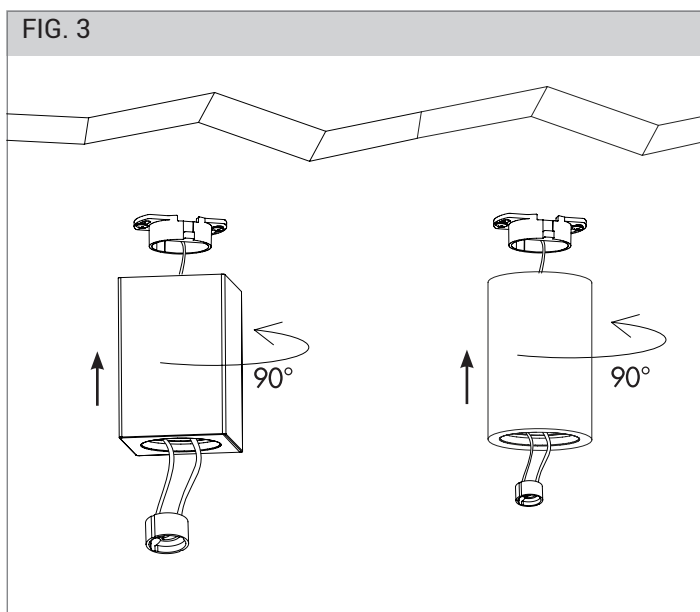

FOGLIO ISTRUZIONI INSTRUCTION SHEET
ARGO PLASTER cod. ARG003 / ARG004

Note per l'installazione

- Solo per uso interno.
- L'installazione e la manutenzione dell'apparecchio devono essere eseguite solo dopo aver disinserito l'energia elettrica e da personale qualificato.
- La ditta non accetta responsabilità per danni causati da incorretta installazione, incorretto uso o dall'utilizzo di parti di ricambio che non appartengono al prodotto originale.
- Utilizzare solo lampadine di tipo e wattaggio indicate sul prodotto.

Installation notes

- For indoor use only
- The installation and maintenance must be performed only after disconnecting the electric power.
- The Company accepts no responsibility whatsoever for damages caused by incorrect installation, misuse or when used by combing it with spare parts not belonging to the products.
- Use only bulb of kind and wattage indicated on the product.

Smaltimento Disposal

Questa marcatura indica che il prodotto non deve essere smaltito con altri rifiuti domestici in tutta l'UE. Per evitare eventuali danni all'ambiente o alla salute umana causati da smaltimento dei rifiuti, riciclarlo in maniera responsabile per favorire il riutilizzo sostenibile delle risorse materiali, per riportare il dispositivo utilizzato si prega di utilizzare i sistemi di restituzione e raccolta o contattare il rivenditore presso il quale il prodotto è stato acquistato. Possono prendere questo prodotto per l'ambiente riciclo sicuro. This designation indicates that the product should not be disposed of with other household waste throughout the EU. To prevent possible harm to the environment or human health from waste disposal, recycle it responsibly to promote the sustainable reuse of material resources, to bring the device used, please use the return and collection systems or contact the retailer which the product was purchased. They can take this product for environmentally safe recycling.