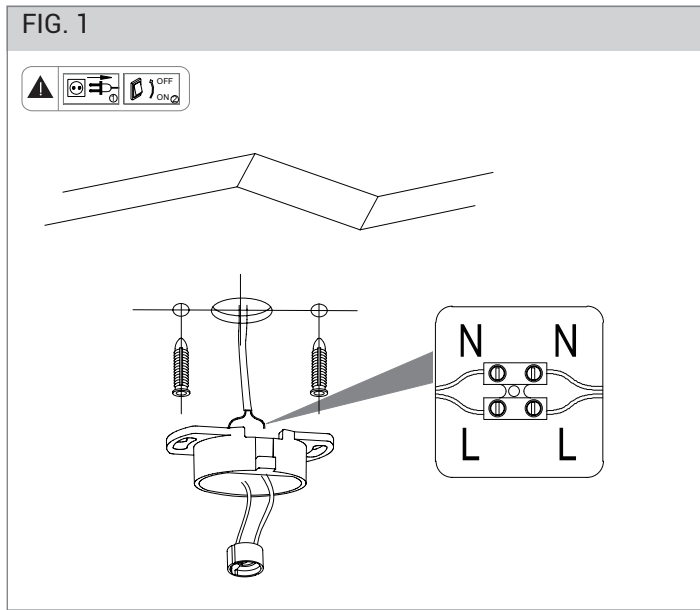

FOGLIO ISTRUZIONI INSTRUCTION SHEET
ARGO PLASTER cod. ARG003 / ARG004

Note per l'installazione

- Solo per uso interno.
- L'installazione e la manutenzione dell'apparecchio devono essere eseguite solo dopo aver disinserito l'energia elettrica e da personale qualificato.
- La ditta non accetta responsabilità per danni causati da incorretta installazione, incorretto uso o dall'utilizzo di parti di ricambio che non appartengono al prodotto originale.
- Utilizzare solo lampadine di tipo e wattaggio indicate sul prodotto.

Installation notes

- For indoor use only
- The installation and maintenance must be performed only after disconnecting the electric power.
- The Company accepts no responsibility whatsoever for damages caused by incorrect installation, misuse or when used by combing it with spare parts not belonging to the products.
- Use only bulb of kind and wattage indicated on the product.

Smaltimento Disposal

Questa marcatura indica che il prodotto non deve essere smaltito con altri rifiuti domestici in tutta l'UE. Per evitare eventuali danni all'ambiente o alla salute umana causati da smaltimento dei rifiuti, riciclarlo in maniera responsabile per favorire il riutilizzo sostenibile delle risorse materiali, per riportare il dispositivo utilizzato si prega di utilizzare i sistemi di restituzione e raccolta o contattare il rivenditore presso il quale il prodotto è stato acquistato. Possono prendere questo prodotto per l'ambiente riciclo sicuro. This designation indicates that the product should not be disposed of with other household waste throughout the EU. To prevent possible harm to the environment or human health from waste disposal, recycle it responsibly to promote the sustainable reuse of material resources, to bring the device used, please use the return and collection systems or contact the retailer which the product was purchased. They can take this product for environmentally safe recycling.