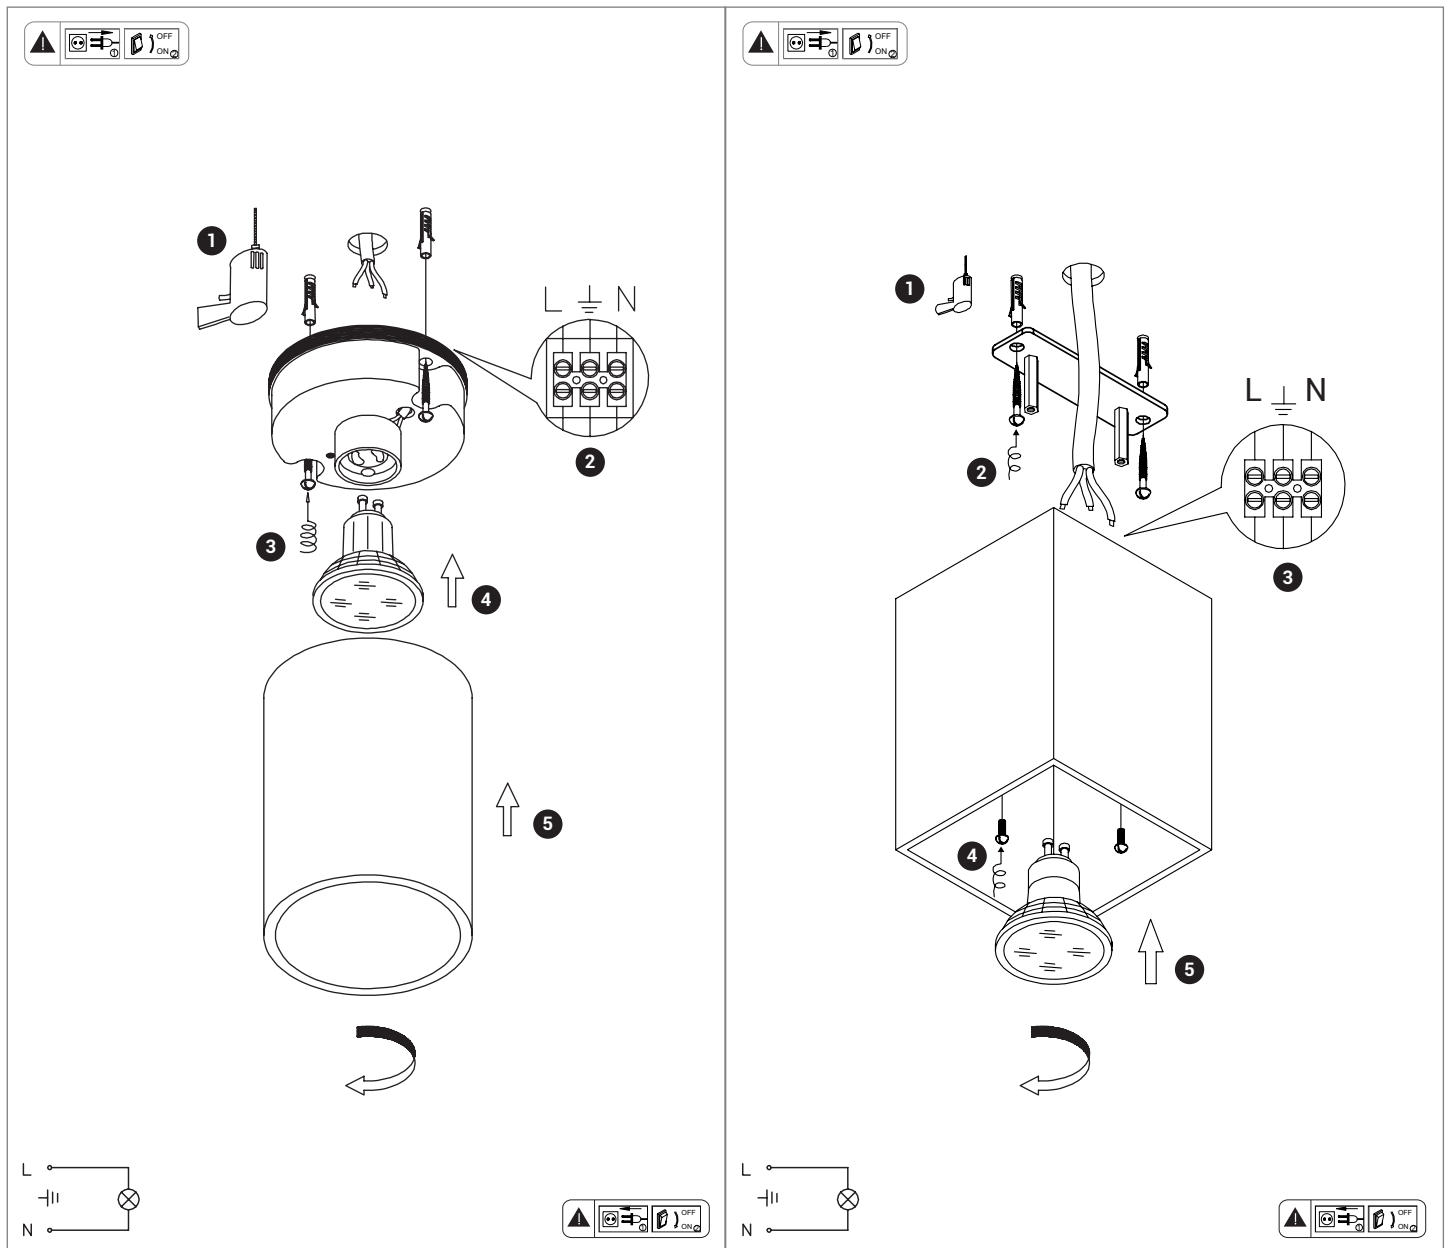

FOGLIO ISTRUZIONI INSTRUCTION SHEET ARGO - cod. ARG001 - ARG002

Note per l'installazione

- Solo per uso interno
- L'installazione e la manutenzione dell'apparecchio devono essere eseguite solo dopo aver disinserito l'energia elettrica e da personale qualificato.
- La ditta non accetta responsabilità per danni causati da incorretta installazione, incorretto uso o dall'utilizzo di parti di ricambio che non appartengono al prodotto originale.
- Per qualsiasi dubbio, consultare un elettricista qualificato.
- Utilizzare solo lampadine di tipo e wattaggio indicato sul prodotto.

Installation notes

- For indoor use only.
- The installation and maintenance must be performed only after disconnecting the electric power.
- The Company accepts no responsibility whatsoever for damages caused by incorrect installation, misuse or when used by combing it with spare parts not belonging to the products.
- If you have any doubt, consult a qualified electrician.
- Use only bulb of kind and wattage indicated on the product.