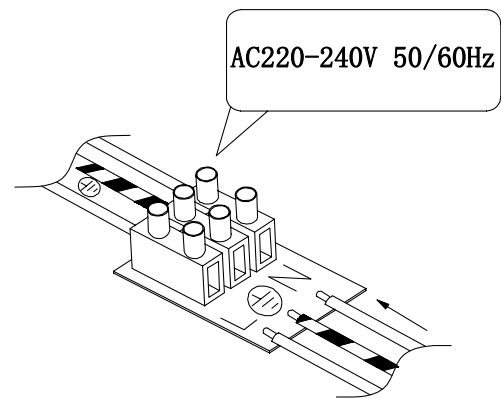

FOGLIO ISTRUZIONI INSTRUCTION SHEET ANTIGONE - cod. ANT001/ANT002/ANT003

Note per l'installazione

- Solo per uso interno.
- L'installazione e la manutenzione dell'apparecchio devono essere eseguite solo dopo aver disinserito l'energia elettrica e da personale qualificato.
- La ditta non accetta responsabilità per danni causati da incorretta installazione, incorretto uso o dall'utilizzo di parti di ricambio che non appartengono al prodotto originale.
- Per qualsiasi dubbio, consultare un elettricista qualificato.
- Utilizzare lampadina di tipo e wattaggio indicato sul prodotto.

FIG. 1

FIG. 2

FIG. 3

FIG. 4

Smaltimento Disposal

Questa marcatura indica che il prodotto non deve essere smaltito con altri rifiuti domestici in tutta l'UE. Per evitare eventuali danni all'ambiente o alla salute umana causati da smaltimento dei rifiuti, riciclarlo in maniera responsabile per favorire il riutilizzo sostenibile delle risorse materiali, per riportare il dispositivo utilizzato si prega di utilizzare i sistemi di restituzione e raccolta o contattare il rivenditore presso il quale il prodotto è stato acquistato. Possono prendere questo prodotto per l'ambiente riciclo sicuro. This designation indicates that the product should not be disposed of with other household waste throughout the EU. To prevent possible harm to the environment or human health from waste disposal, recycle it responsibly to promote the sustainable reuse of material resources, to bring the device used, please use the return and collection systems or contact the retailer which the product was purchased. They can take this product for environmentally safe recycling.