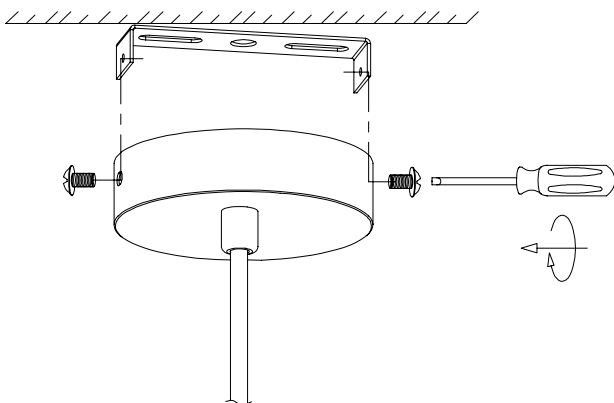

FOGLIO ISTRUZIONI INSTRUCTION SHEET ANTIGONE - cod. ANT001/ANT002/ANT003

Note per l'installazione

- Solo per uso interno.
- L'installazione e la manutenzione dell'apparecchio devono essere eseguite solo dopo aver disinserito l'energia elettrica e da personale qualificato.
- La ditta non accetta responsabilità per danni causati da incorretta installazione, incorretto uso o dall'utilizzo di parti di ricambio che non appartengono al prodotto originale.
- Per qualsiasi dubbio, consultare un elettricista qualificato.
- Utilizzare lampadina di tipo e wattaggio indicato sul prodotto.

FIG. 1

FIG. 2

FIG. 3

FIG. 4

Smaltimento Disposal

Questa marcatura indica che il prodotto non deve essere smaltito con altri rifiuti domestici in tutta l'UE. Per evitare eventuali danni all'ambiente o alla salute umana causati da smaltimento dei rifiuti, riciclarlo in maniera responsabile per favorire il riutilizzo sostenibile delle risorse materiali, per riportare il dispositivo utilizzato si prega di utilizzare i sistemi di restituzione e raccolta o contattare il rivenditore presso il quale il prodotto è stato acquistato. Possono prendere questo prodotto per l'ambiente riciclo sicuro. This designation indicates that the product should not be disposed of with other household waste throughout the EU. To prevent possible harm to the environment or human health from waste disposal, recycle it responsibly to promote the sustainable reuse of material resources, to bring the device used, please use the return and collection systems or contact the retailer which the product was purchased. They can take this product for environmentally safe recycling.