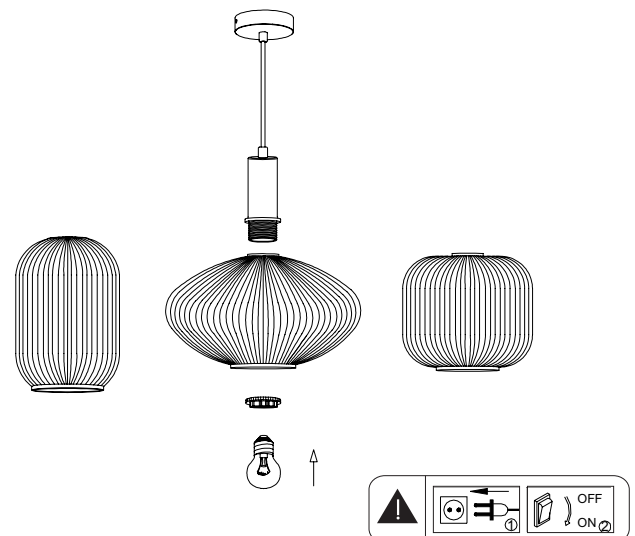

FOGLIO ISTRUZIONI INSTRUCTION SHEET ANTIGONE - cod. ANT001/ANT002/ANT003

Note per l'installazione

- Solo per uso interno.
- L'installazione e la manutenzione dell'apparecchio devono essere eseguite solo dopo aver disinserito l'energia elettrica e da personale qualificato.
- La ditta non accetta responsabilità per danni causati da incorretta installazione, incorretto uso o dall'utilizzo di parti di ricambio che non appartengono al prodotto originale.
- Per qualsiasi dubbio, consultare un elettricista qualificato.
- Utilizzare lampadina di tipo e wattaggio indicato sul prodotto.

FIG. 1

FIG. 2

FIG. 3

FIG. 4

Smaltimento Disposal

Questa marcatura indica che il prodotto non deve essere smaltito con altri rifiuti domestici in tutta l'UE. Per evitare eventuali danni all'ambiente o alla salute umana causati da smaltimento dei rifiuti, riciclarlo in maniera responsabile per favorire il riutilizzo sostenibile delle risorse materiali, per riportare il dispositivo utilizzato si prega di utilizzare i sistemi di restituzione e raccolta o contattare il rivenditore presso il quale il prodotto è stato acquistato. Possono prendere questo prodotto per l'ambiente riciclo sicuro. This designation indicates that the product should not be disposed of with other household waste throughout the EU. To prevent possible harm to the environment or human health from waste disposal, recycle it responsibly to promote the sustainable reuse of material resources, to bring the device used, please use the return and collection systems or contact the retailer which the product was purchased. They can take this product for environmentally safe recycling.