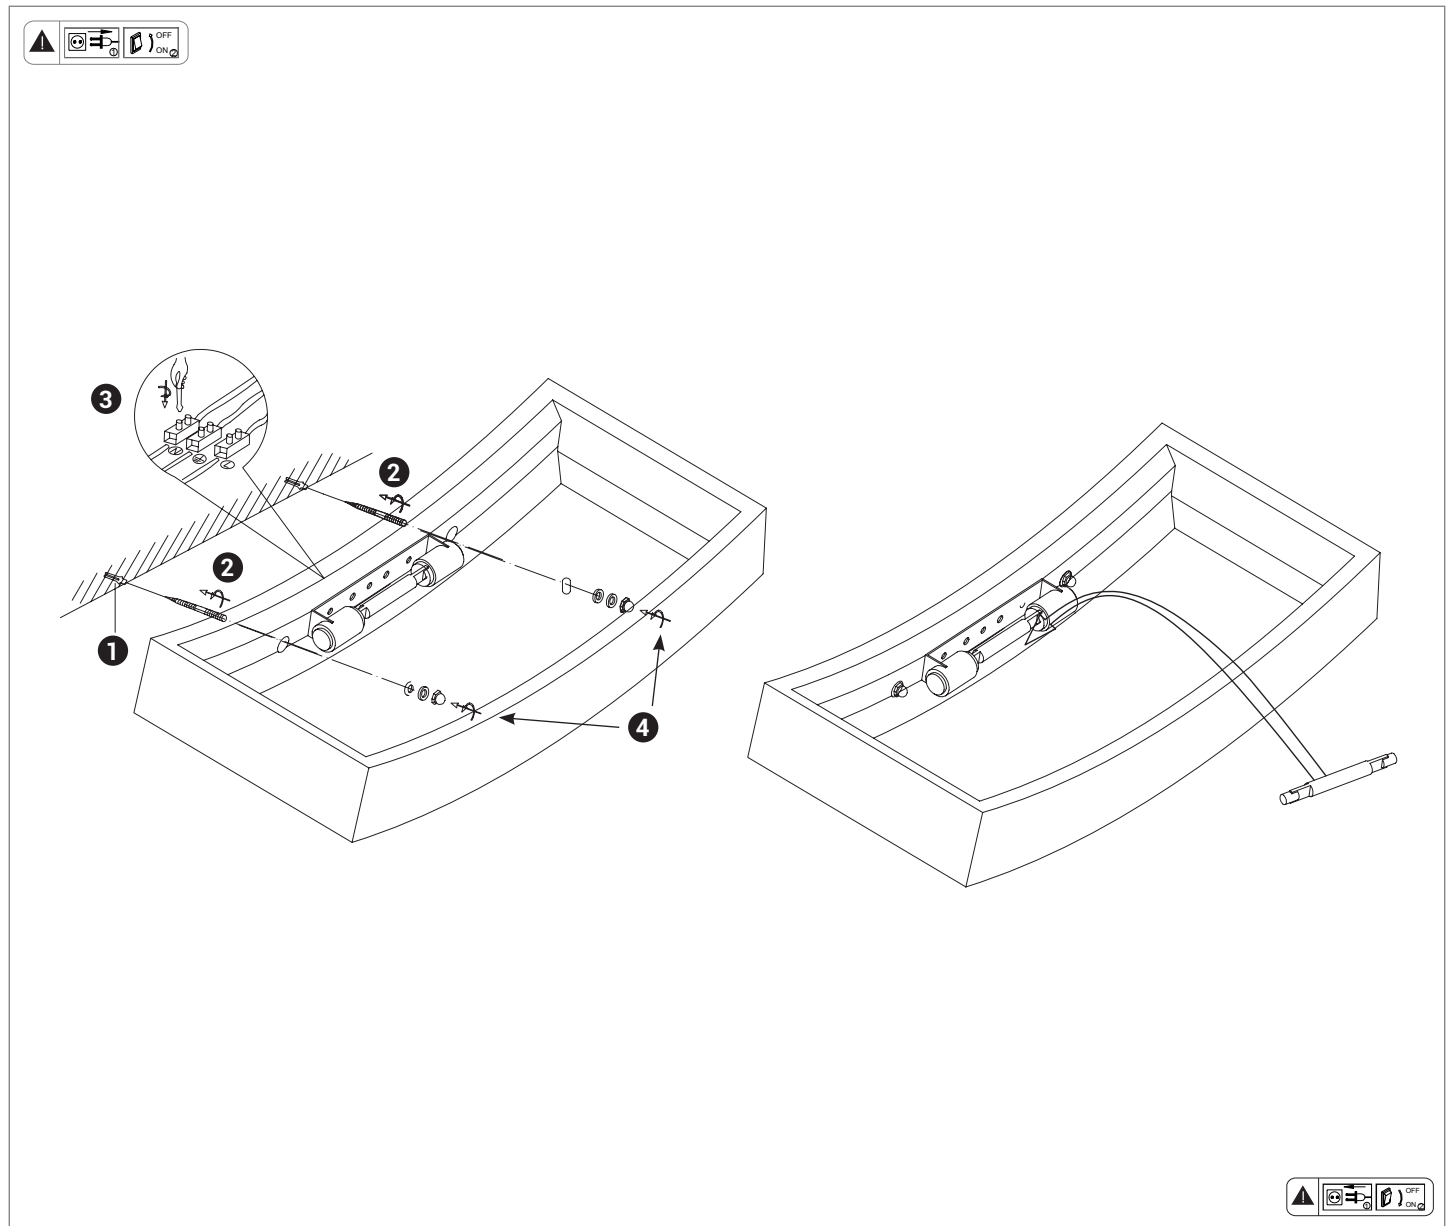

FOGLIO ISTRUZIONI INSTRUCTION SHEET DUFFY cod. A.7233

Note per l'installazione

- Solo per uso interno
- L'installazione e la manutenzione dell'apparecchio devono essere eseguite solo dopo aver disinserito l'energia elettrica e da personale qualificato.
- La ditta non accetta responsabilità per danni causati da incorretta installazione, incorretto uso o dall'utilizzo di parti di ricambio che non appartengono al prodotto originale.
- Per qualsiasi dubbio, consultare un elettricista qualificato.
- Utilizzare solo lampadine di tipo e wattaggio indicato sul prodotto.

Installation notes

- For indoor use only.
- The installation and maintenance must be performed only after disconnecting the electric power.
- The Company accepts no responsibility whatsoever for damages caused by incorrect installation, misuse or when used by combining it with spare parts not belonging to the products.
- If you have any doubt, consult a qualified electrician.
- Use only bulb of kind and wattage indicated on the product.

Smaltimento Disposal

Questa marcatura indica che il prodotto non deve essere smaltito con altri rifiuti domestici in tutta l'UE. Per evitare eventuali danni all'ambiente o alla salute umana causati da smaltimento dei rifiuti, riciclarlo in maniera responsabile per favorire il riutilizzo sostenibile delle risorse materiali, per riportare il dispositivo utilizzato si prega di utilizzare i sistemi di restituzione e raccolta o contattare il rivenditore presso il quale il prodotto è stato acquistato. Possono prendere questo prodotto per l'ambiente riciclo sicuro. This designation indicates that the product should not be disposed of with other household waste throughout the EU. To prevent possible harm to the environment or human health from waste disposal, recycle it responsibly to promote the sustainable reuse of material resources, to bring the device used, please use the return and collection systems or contact the retailer which the product was purchased. They can take this product for environmentally safe recycling.