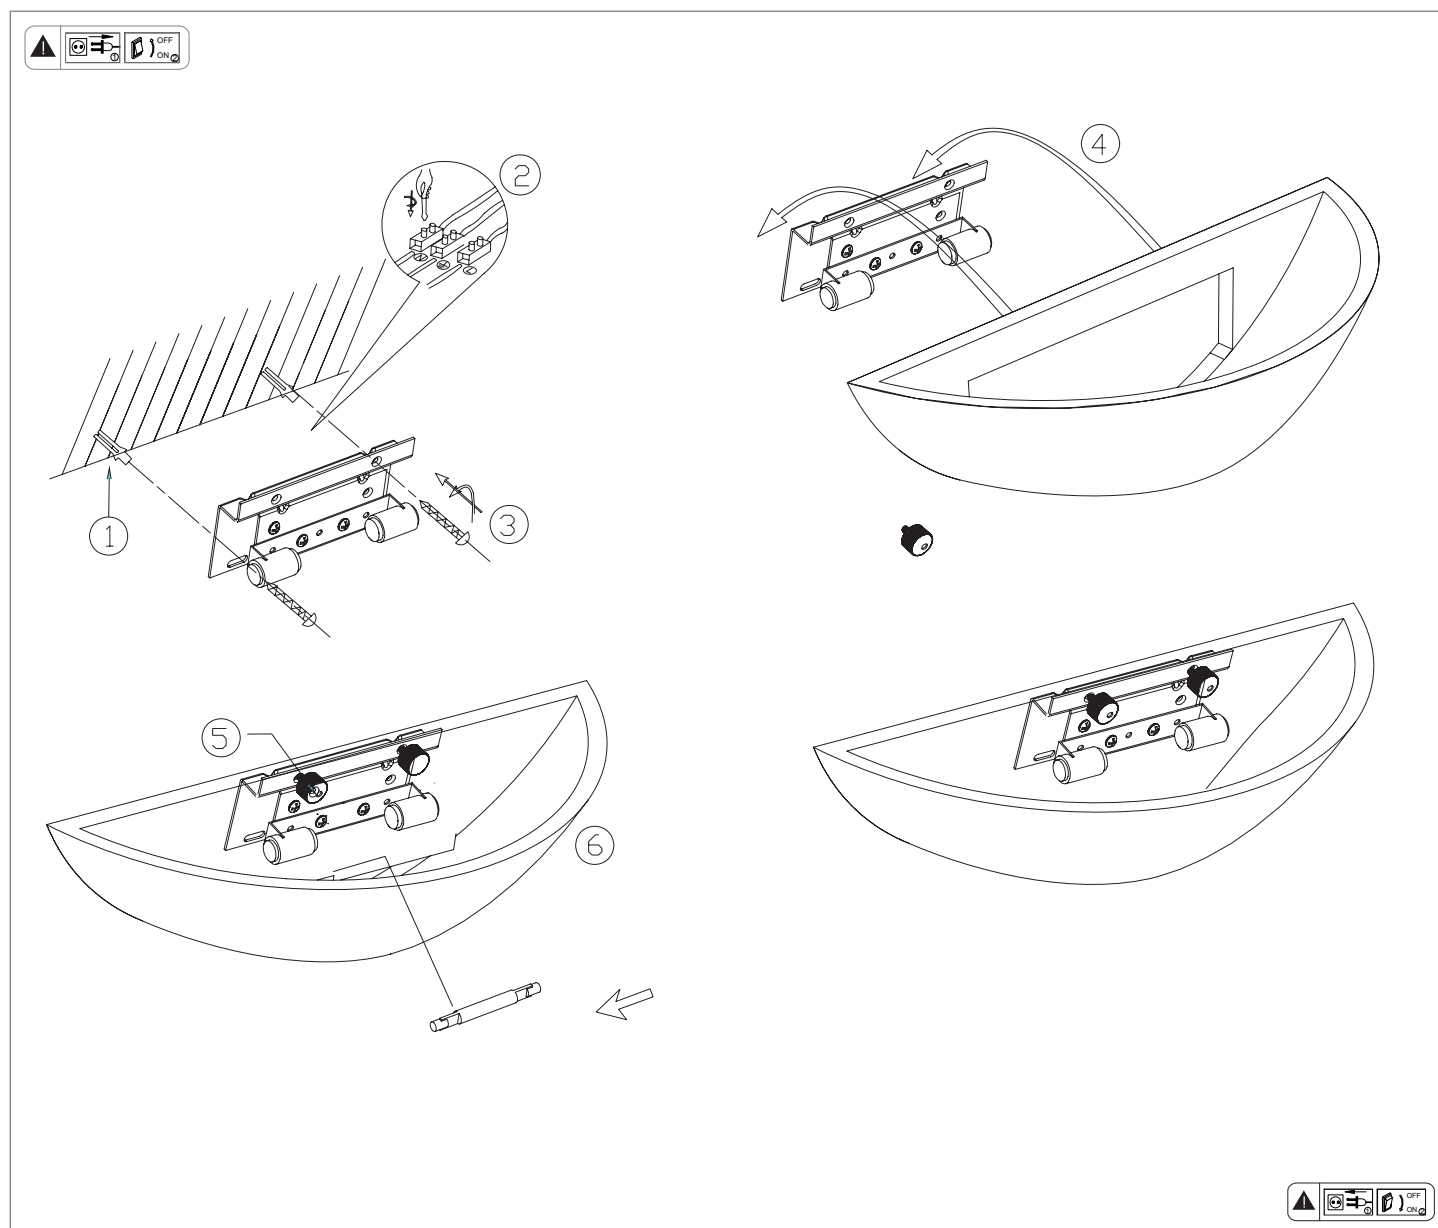

FOGLIO ISTRUZIONI INSTRUCTION SHEET RAVEL - cod. A.5157

Note per l'installazione

- Solo per uso interno
- L'installazione e la manutenzione dell'apparecchio devono essere eseguite solo dopo aver disinserito l'energia elettrica e da personale qualificato.
- La ditta non accetta responsabilità per danni causati da incorretta installazione, incorretto uso o dall'utilizzo di parti di ricambio che non appartengono al prodotto originale.
- Per qualsiasi dubbio, consultare un elettricista qualificato.
- Utilizzare solo lampadine di tipo e wattaggio indicato sul prodotto.

Installation notes

- For indoor use only.
- The installation and maintenance must be performed only after disconnecting the electric power.
- The Company accepts no responsibility whatsoever for damages caused by incorrect installation, misuse or when used by combining it with spare parts not belonging to the products.
- If you have any doubt, consult a qualified electrician.
- Use only bulb of kind and wattage indicated on the product.

Smaltimento Disposal

Questa marcatura indica che il prodotto non deve essere smaltito con altri rifiuti domestici in tutta l'UE. Per evitare eventuali danni all'ambiente o alla salute umana causati da smaltimento dei rifiuti, riciclarlo in maniera responsabile per favorire il riutilizzo sostenibile delle risorse materiali, per riportare il dispositivo utilizzato si prega di utilizzare i sistemi di restituzione e raccolta o contattare il rivenditore presso il quale il prodotto è stato acquistato. Possono prendere questo prodotto per l'ambiente riciclo sicuro. This designation indicates that the product should not be disposed of with other household waste throughout the EU. To prevent possible harm to the environment or human health from waste disposal, recycle it responsibly to promote the sustainable reuse of material resources, to bring the device used, please use the return and collection systems or contact the retailer which the product was purchased. They can take this product for environmentally safe recycling.