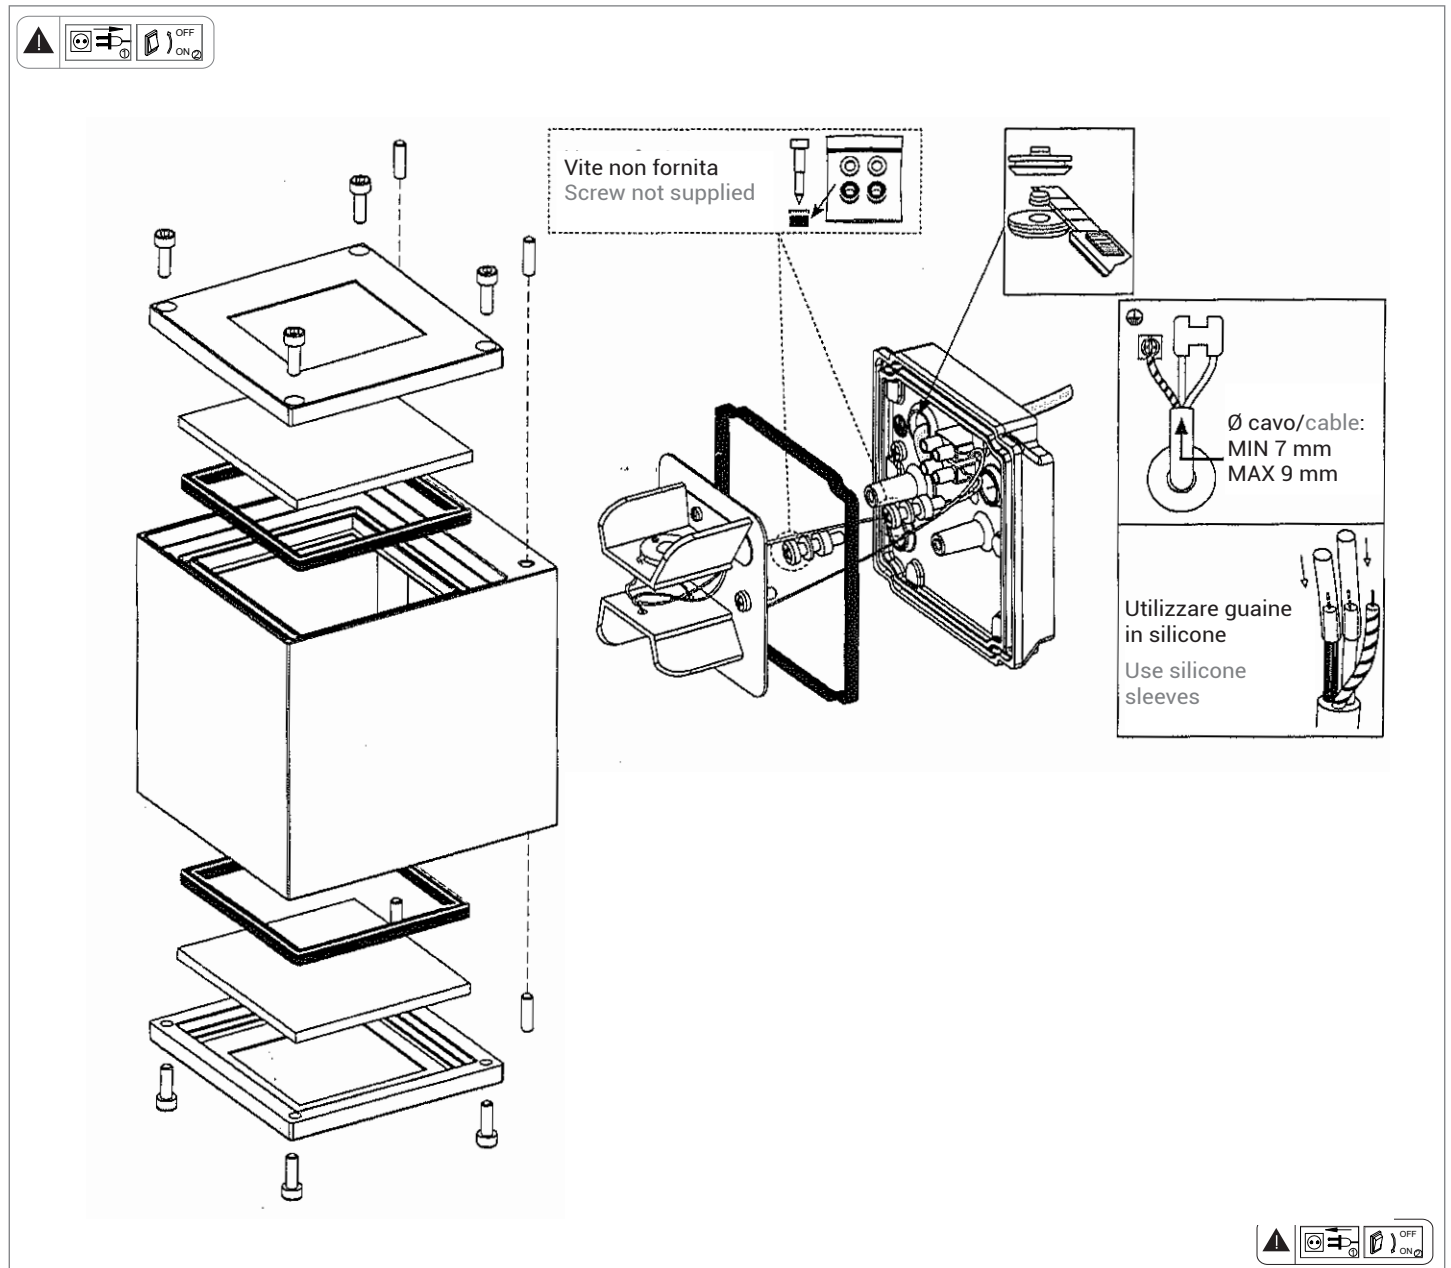

FOGLIO ISTRUZIONI INSTRUCTION SHEET
SILVER
A.122-LED/A.124-LED/ A.129-LED/ A.130-LED

Note per l'installazione

- L'installazione e la manutenzione dell'apparecchio devono essere eseguite solo dopo aver disinserito l'energia elettrica.
- La ditta non accetta responsabilità per danni causati da incorretta installazione, incorretto uso o dall'utilizzo di parti di ricambio che non appartengono al prodotto originale.
- Per qualsiasi dubbio, consultare un elettricista qualificato.

Installation notes

- The installation and maintenance must be performed only after disconnecting the electric power.
- The Company accepts no responsibility whatsoever for damages caused by incorrect installation, misuse or when used by combing it with spare parts not belonging to the products.
- If you have any doubt, consult a qualified electrician.

Questo prodotto contiene una sorgente luminosa di classe di efficienza energetica A-A** This product contains a light source of energy efficiency class A-A**

Smaltimento Disposal

Questa marcatura indica che il prodotto non deve essere smaltito con altri rifiuti domestici in tutta l'UE. Per evitare eventuali danni all'ambiente o alla salute umana causati da smaltimento dei rifiuti, riciclarlo in maniera responsabile per favorire il riutilizzo sostenibile delle risorse materiali, per riportare il dispositivo utilizzato si prega di utilizzare i sistemi di restituzione e raccolta o contattare il rivenditore presso il quale il prodotto è stato acquistato. Possono prendere questo prodotto per l'ambiente riciclo sicuro. This designation indicates that the product should not be disposed of with other household waste throughout the EU. To prevent possible harm to the environment or human health from waste disposal, recycle it responsibly to promote the sustainable reuse of material resources, to bring the device used, please use the return and collection systems or contact the retailer which the product was purchased. They can take this product for environmentally safe recycling.