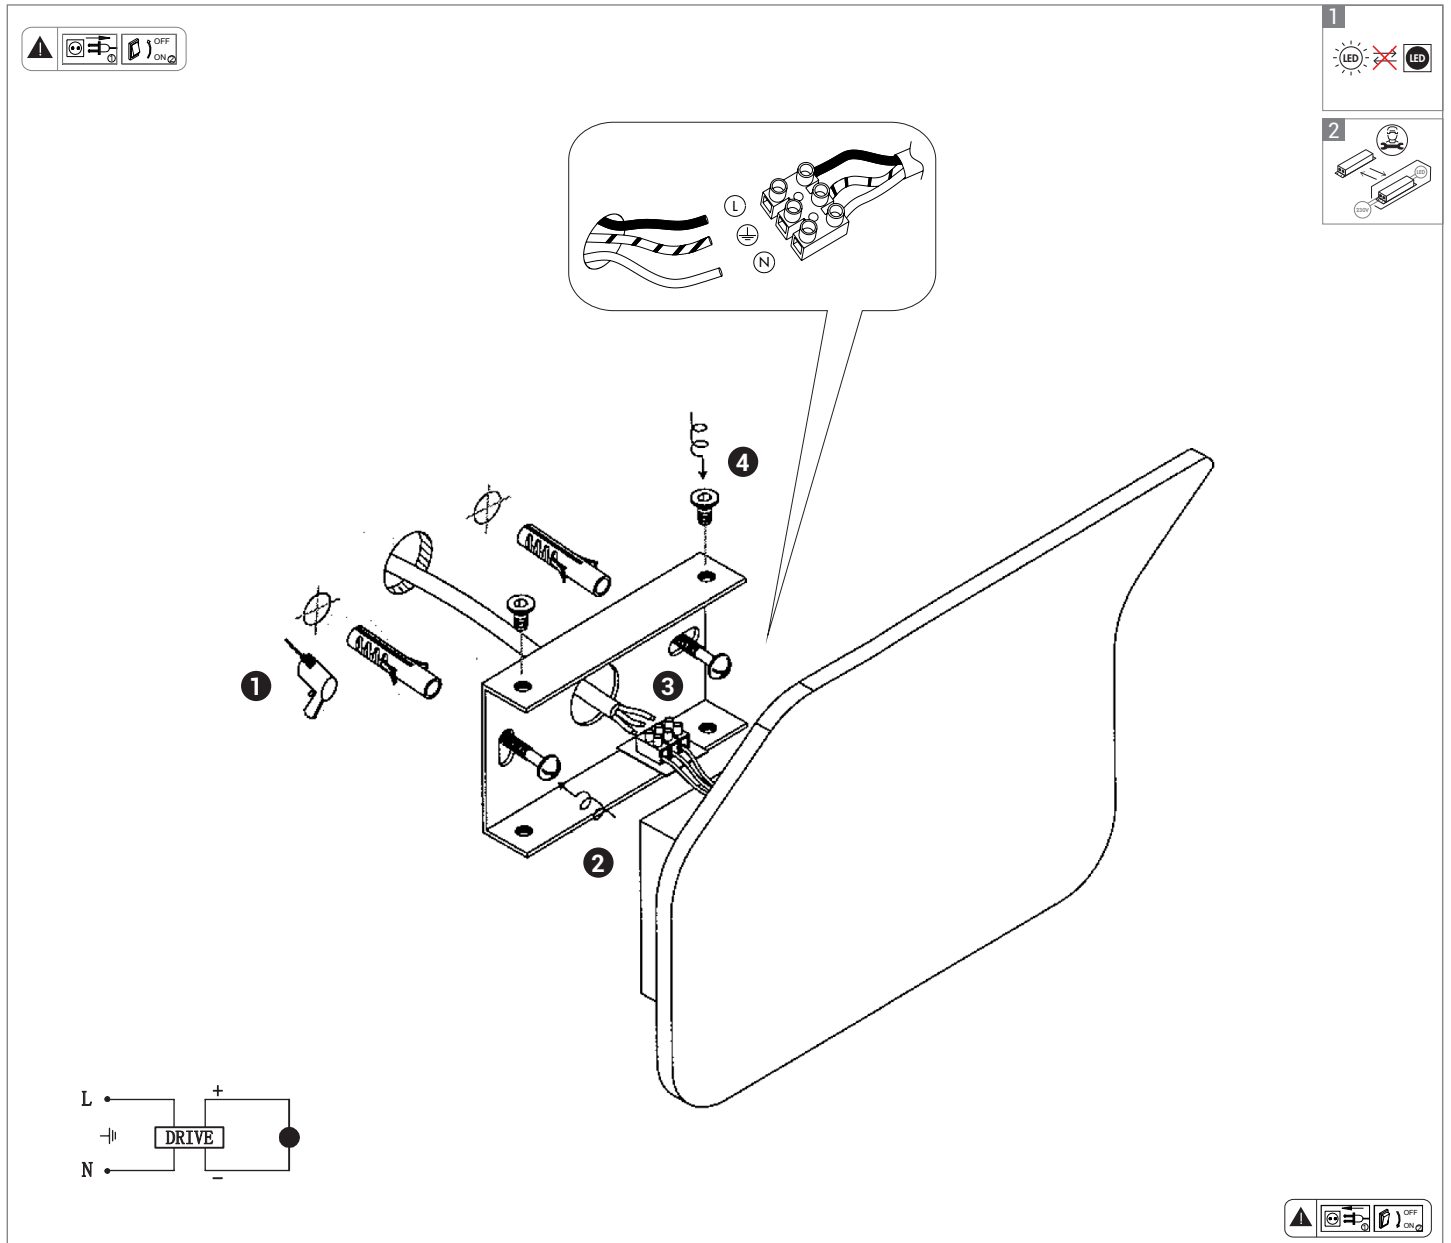

FOGLIO ISTRUZIONI INSTRUCTION SHEET FREDDY - cod. A.10355-B

Note per l'installazione

- L'installazione e la manutenzione dell'apparecchio devono essere eseguite solo dopo aver disinserito l'energia elettrica e da personale qualificato.
- La ditta non accetta responsabilità per danni causati da incorretta installazione, incorretto uso o dall'utilizzo di parti di ricambio che non appartengono al prodotto originale.
- Per qualsiasi dubbio, consultare un elettricista qualificato.

1 Sorgente luminosa non sostituibile
Light source non-replaceable

2 Alimentatore sostituibile da un professionista autorizzato
Power supply replaceable by an authorized professional

Smaltimento Disposal