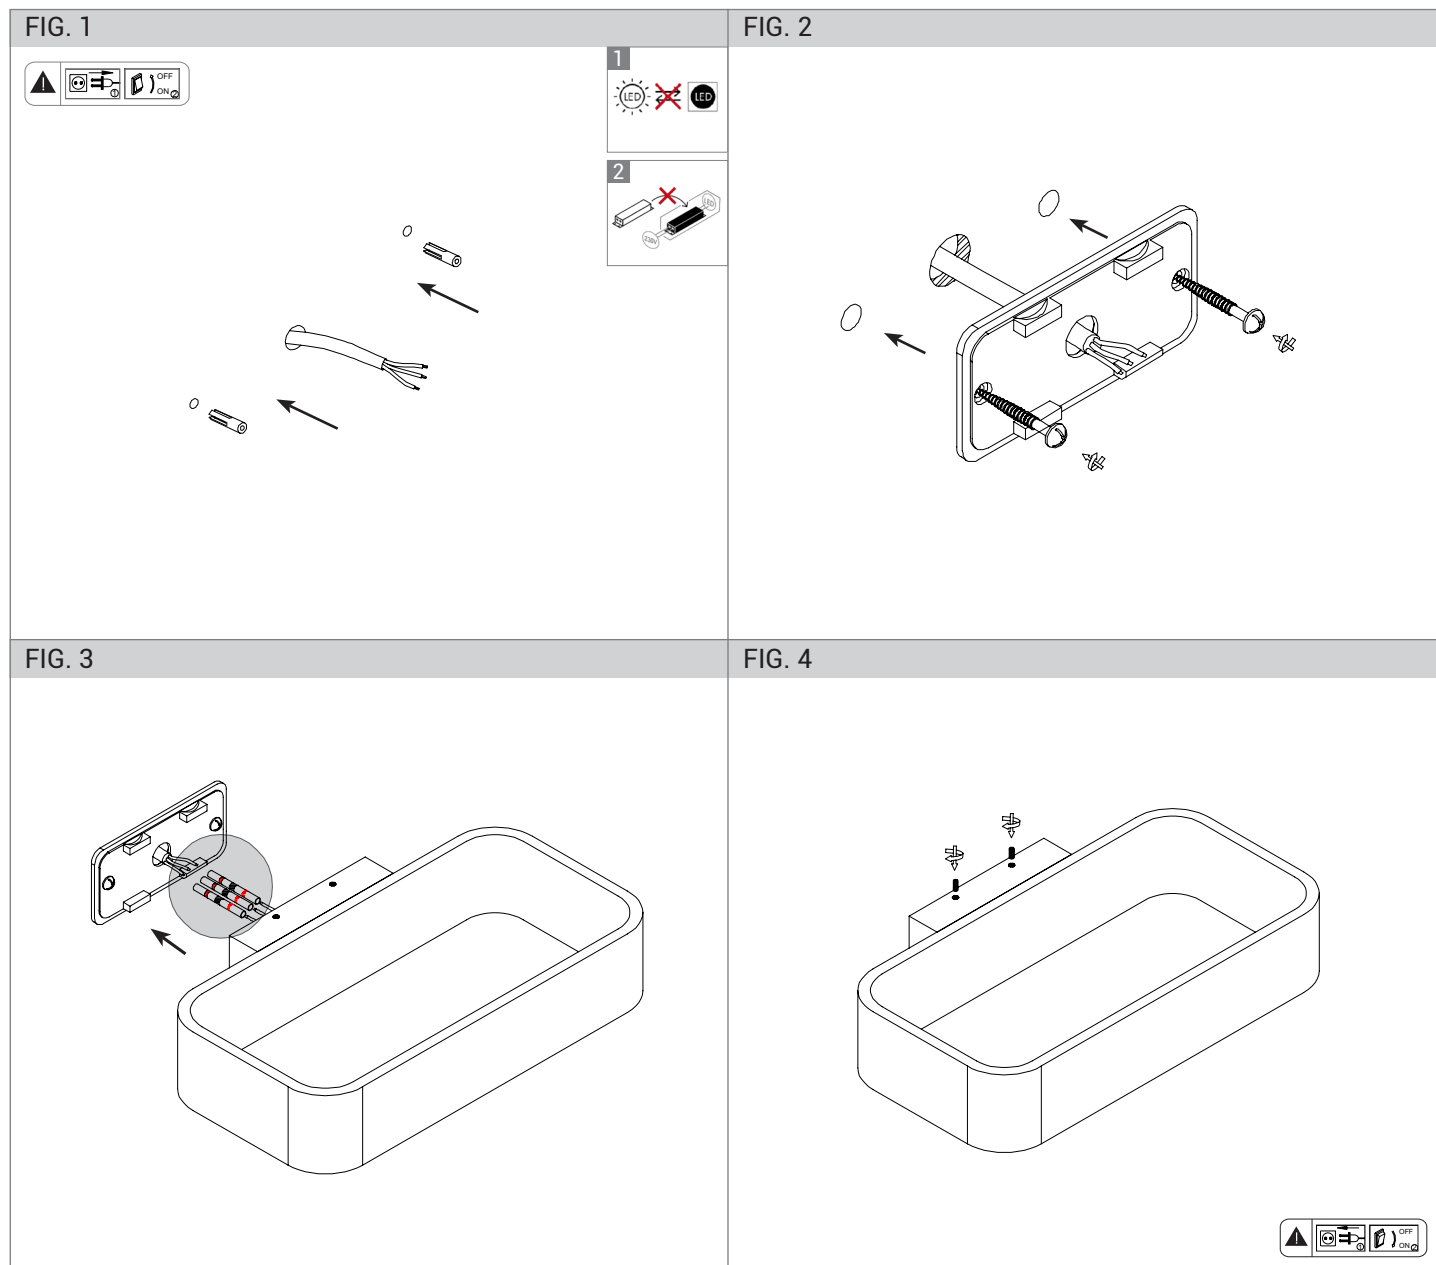

FOGLIO ISTRUZIONI INSTRUCTION SHEET KLAUS cod. A.10349-15/A.10349-30/A.10349-50

Note per l'installazione

- L'installazione e la manutenzione dell'apparecchio devono essere eseguite solo dopo aver disinserito l'energia elettrica e da personale qualificato.
- La ditta non accetta responsabilità per danni causati da incorretta installazione, incorretto uso o dall'utilizzo di parti di ricambio che non appartengono al prodotto originale.
- Per qualsiasi dubbio, consultare un elettricista qualificato.

Installation notes

- The installation and maintenance must be performed only after disconnecting the electric power.
- The Company accepts no responsibility whatsoever for damages caused by incorrect installation, misuse or when used by combining it with spare parts not belonging to the products.
- If you have any doubt, consult a qualified electrician.

1 Sorgente luminosa non sostituibile
Light source non-replaceable

2 Alimentatore non sostituibile
Power supply non-replaceable

Smaltimento Disposal

Questa marcatura indica che il prodotto non deve essere smaltito con altri rifiuti domestici in tutta l'UE. Per evitare eventuali danni all'ambiente o alla salute umana causati da smaltimento dei rifiuti, riciclarlo in maniera responsabile per favorire il riutilizzo sostenibile delle risorse materiali, per riportare il dispositivo utilizzato si prega di utilizzare i sistemi di restituzione e raccolta o contattare il rivenditore presso il quale il prodotto è stato acquistato. Possono prendere questo prodotto per l'ambiente riciclo sicuro. This designation indicates that the product should not be disposed of with other household waste throughout the EU. To prevent possible harm to the environment or human health from waste disposal, recycle it responsibly to promote the sustainable reuse of material resources, to bring the device used, please use the return and collection systems or contact the retailer which the product was purchased. They can take this product for environmentally safe recycling.