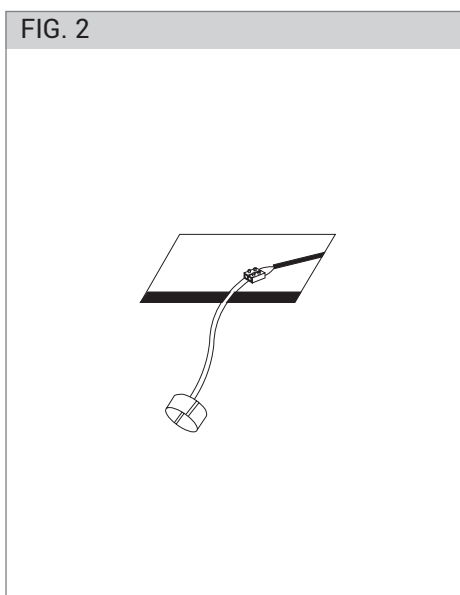

FOGLIO ISTRUZIONI INSTRUCTION SHEET AGAR cod. 9836 / 9838

Note per l'installazione

- Solo per uso interno.
- L'installazione e la manutenzione dell'apparecchio devono essere eseguite solo dopo aver disinserito l'energia elettrica e da personale qualificato.
- La ditta non accetta responsabilità per danni causati da incorretta installazione, incorretto uso o dall'utilizzo di parti di ricambio che non appartengono al prodotto originale.
- Utilizzare solo lampadine di tipo e wattaggio indicate sul prodotto.

Installation notes

- For indoor use only
- The installation and maintenance must be performed only after disconnecting the electric power.
- The Company accepts no responsibility whatsoever for damages caused by incorrect installation, misuse or when used by combining it with spare parts not belonging to the products.
- Use only bulb of kind and wattage indicated on the product.

Smaltimento Disposal

Questa marcatura indica che il prodotto non deve essere smaltito con altri rifiuti domestici in tutta l'UE. Per evitare eventuali danni all'ambiente o alla salute umana causati da smaltimento dei rifiuti, riciclarlo in maniera responsabile per favorire il riutilizzo sostenibile delle risorse materiali, per riportare il dispositivo utilizzato si prega di utilizzare i sistemi di restituzione e raccolta o contattare il rivenditore presso il quale il prodotto è stato acquistato. Possono prendere questo prodotto per l'ambiente riciclo sicuro. This designation indicates that the product should not be disposed of with other household waste throughout the EU. To prevent possible harm to the environment or human health from waste disposal, recycle it responsibly to promote the sustainable reuse of material resources, to bring the device used, please use the return and collection systems or contact the retailer which the product was purchased. They can take this product for environmentally safe recycling.