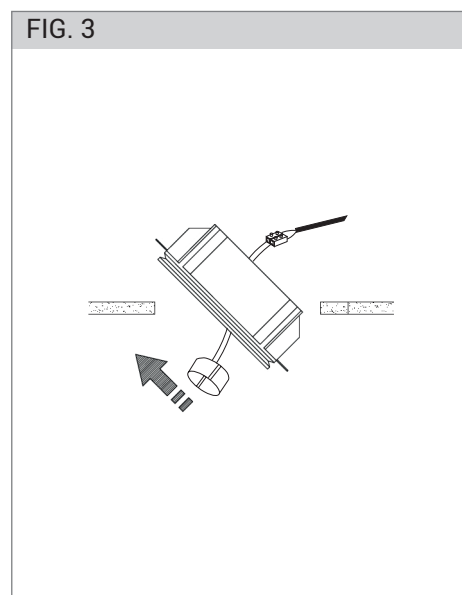

FOGLIO ISTRUZIONI INSTRUCTION SHEET AGAR cod. 9836 / 9838

Note per l'installazione

- Solo per uso interno.
- L'installazione e la manutenzione dell'apparecchio devono essere eseguite solo dopo aver disinserito l'energia elettrica e da personale qualificato.
- La ditta non accetta responsabilità per danni causati da incorretta installazione, incorretto uso o dall'utilizzo di parti di ricambio che non appartengono al prodotto originale.
- Utilizzare solo lampadine di tipo e wattaggio indicate sul prodotto.

Installation notes

- For indoor use only
- The installation and maintenance must be performed only after disconnecting the electric power.
- The Company accepts no responsibility whatsoever for damages caused by incorrect installation, misuse or when used by combining it with spare parts not belonging to the products.
- Use only bulb of kind and wattage indicated on the product.

Smaltimento Disposal

Questa marcatura indica che il prodotto non deve essere smaltito con altri rifiuti domestici in tutta l'UE. Per evitare eventuali danni all'ambiente o alla salute umana causati da smaltimento dei rifiuti, riciclarlo in maniera responsabile per favorire il riutilizzo sostenibile delle risorse materiali, per riportare il dispositivo utilizzato si prega di utilizzare i sistemi di restituzione e raccolta o contattare il rivenditore presso il quale il prodotto è stato acquistato. Possono prendere questo prodotto per l'ambiente riciclo sicuro. This designation indicates that the product should not be disposed of with other household waste throughout the EU. To prevent possible harm to the environment or human health from waste disposal, recycle it responsibly to promote the sustainable reuse of material resources, to bring the device used, please use the return and collection systems or contact the retailer which the product was purchased. They can take this product for environmentally safe recycling.