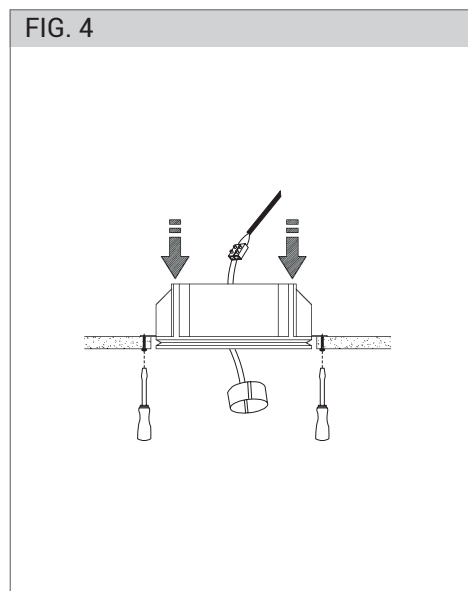

FOGLIO ISTRUZIONI INSTRUCTION SHEET AGAR cod. 9836 / 9838

Note per l'installazione

- Solo per uso interno.
- L'installazione e la manutenzione dell'apparecchio devono essere eseguite solo dopo aver disinserito l'energia elettrica e da personale qualificato.
- La ditta non accetta responsabilità per danni causati da incorretta installazione, incorretto uso o dall'utilizzo di parti di ricambio che non appartengono al prodotto originale.
- Utilizzare solo lampadine di tipo e wattaggio indicate sul prodotto.

Installation notes

- For indoor use only
- The installation and maintenance must be performed only after disconnecting the electric power.
- The Company accepts no responsibility whatsoever for damages caused by incorrect installation, misuse or when used by combining it with spare parts not belonging to the products.
- Use only bulb of kind and wattage indicated on the product.

Smaltimento Disposal

Questa marcatura indica che il prodotto non deve essere smaltito con altri rifiuti domestici in tutta l'UE. Per evitare eventuali danni all'ambiente o alla salute umana causati da smaltimento dei rifiuti, riciclarlo in maniera responsabile per favorire il riutilizzo sostenibile delle risorse materiali, per riportare il dispositivo utilizzato si prega di utilizzare i sistemi di restituzione e raccolta o contattare il rivenditore presso il quale il prodotto è stato acquistato. Possono prendere questo prodotto per l'ambiente riciclo sicuro. This designation indicates that the product should not be disposed of with other household waste throughout the EU. To prevent possible harm to the environment or human health from waste disposal, recycle it responsibly to promote the sustainable reuse of material resources, to bring the device used, please use the return and collection systems or contact the retailer which the product was purchased. They can take this product for environmentally safe recycling.