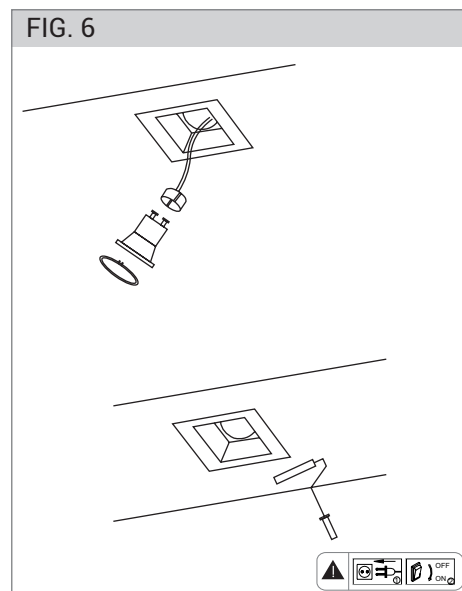

FOGLIO ISTRUZIONI INSTRUCTION SHEET AGAR cod. 9836 / 9838

Note per l'installazione

- Solo per uso interno.
- L'installazione e la manutenzione dell'apparecchio devono essere eseguite solo dopo aver disinserito l'energia elettrica e da personale qualificato.
- La ditta non accetta responsabilità per danni causati da incorretta installazione, incorretto uso o dall'utilizzo di parti di ricambio che non appartengono al prodotto originale.
- Utilizzare solo lampadine di tipo e wattaggio indicate sul prodotto.

Installation notes

- For indoor use only
- The installation and maintenance must be performed only after disconnecting the electric power.
- The Company accepts no responsibility whatsoever for damages caused by incorrect installation, misuse or when used by combining it with spare parts not belonging to the products.
- Use only bulb of kind and wattage indicated on the product.

Smaltimento Disposal

Questa marcatura indica che il prodotto non deve essere smaltito con altri rifiuti domestici in tutta l'UE. Per evitare eventuali danni all'ambiente o alla salute umana causati da smaltimento dei rifiuti, riciclarlo in maniera responsabile per favorire il riutilizzo sostenibile delle risorse materiali, per riportare il dispositivo utilizzato si prega di utilizzare i sistemi di restituzione e raccolta o contattare il rivenditore presso il quale il prodotto è stato acquistato. Possono prendere questo prodotto per l'ambiente riciclo sicuro. This designation indicates that the product should not be disposed of with other household waste throughout the EU. To prevent possible harm to the environment or human health from waste disposal, recycle it responsibly to promote the sustainable reuse of material resources, to bring the device used, please use the return and collection systems or contact the retailer which the product was purchased. They can take this product for environmentally safe recycling.