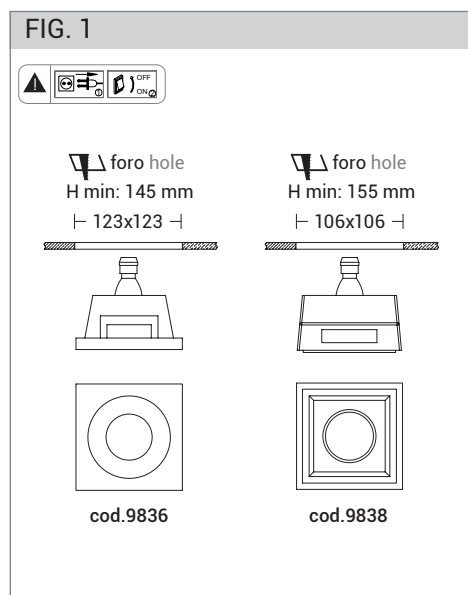

FOGLIO ISTRUZIONI INSTRUCTION SHEET AGAR cod. 9836 / 9838

Note per l'installazione

- Solo per uso interno.
- L'installazione e la manutenzione dell'apparecchio devono essere eseguite solo dopo aver disinserito l'energia elettrica e da personale qualificato.
- La ditta non accetta responsabilità per danni causati da incorretta installazione, incorretto uso o dall'utilizzo di parti di ricambio che non appartengono al prodotto originale.
- Utilizzare solo lampadine di tipo e wattaggio indicate sul prodotto.

Installation notes

- For indoor use only
- The installation and maintenance must be performed only after disconnecting the electric power.
- The Company accepts no responsibility whatsoever for damages caused by incorrect installation, misuse or when used by combining it with spare parts not belonging to the products.
- Use only bulb of kind and wattage indicated on the product.

Smaltimento Disposal

Questa marcatura indica che il prodotto non deve essere smaltito con altri rifiuti domestici in tutta l'UE. Per evitare eventuali danni all'ambiente o alla salute umana causati da smaltimento dei rifiuti, riciclarlo in maniera responsabile per favorire il riutilizzo sostenibile delle risorse materiali, per riportare il dispositivo utilizzato si prega di utilizzare i sistemi di restituzione e raccolta o contattare il rivenditore presso il quale il prodotto è stato acquistato. Possono prendere questo prodotto per l'ambiente riciclo sicuro. This designation indicates that the product should not be disposed of with other household waste throughout the EU. To prevent possible harm to the environment or human health from waste disposal, recycle it responsibly to promote the sustainable reuse of material resources, to bring the device used, please use the return and collection systems or contact the retailer which the product was purchased. They can take this product for environmentally safe recycling.