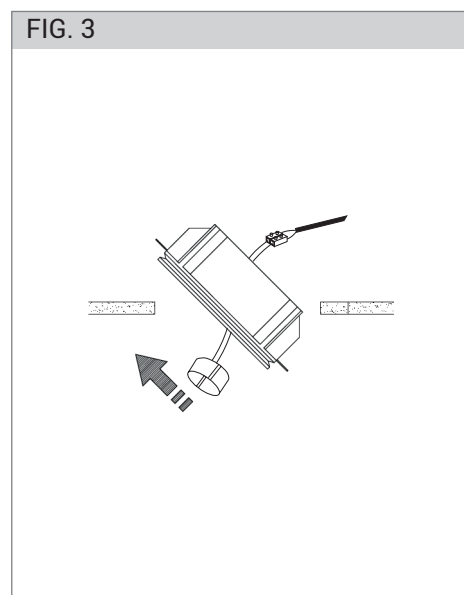

FOGLIO ISTRUZIONI INSTRUCTION SHEET REDI cod. 9834 / 9835

Note per l'installazione

- Solo per uso interno.
- L'installazione e la manutenzione dell'apparecchio devono essere eseguite solo dopo aver disinserito l'energia elettrica e da personale qualificato.
- La ditta non accetta responsabilità per danni causati da incorretta installazione, incorretto uso o dall'utilizzo di parti di ricambio che non appartengono al prodotto originale.
- Utilizzare solo lampadine di tipo e wattaggio indicate sul prodotto.

Installation notes

- For indoor use only
- The installation and maintenance must be performed only after disconnecting the electric power.
- The Company accepts no responsibility whatsoever for damages caused by incorrect installation, misuse or when used by combining it with spare parts not belonging to the products.
- Use only bulb of kind and wattage indicated on the product.

Smaltimento Disposal

Questa marcatura indica che il prodotto non deve essere smaltito con altri rifiuti domestici in tutta l'UE. Per evitare eventuali danni all'ambiente o alla salute umana causati da smaltimento dei rifiuti, riciclarlo in maniera responsabile per favorire il riutilizzo sostenibile delle risorse materiali, per riportare il dispositivo utilizzato si prega di utilizzare i sistemi di restituzione e raccolta o contattare il rivenditore presso il quale il prodotto è stato acquistato. Possono prendere questo prodotto per l'ambiente riciclo sicuro. This designation indicates that the product should not be disposed of with other household waste throughout the EU. To prevent possible harm to the environment or human health from waste disposal, recycle it responsibly to promote the sustainable reuse of material resources, to bring the device used, please use the return and collection systems or contact the retailer which the product was purchased. They can take this product for environmentally safe recycling.