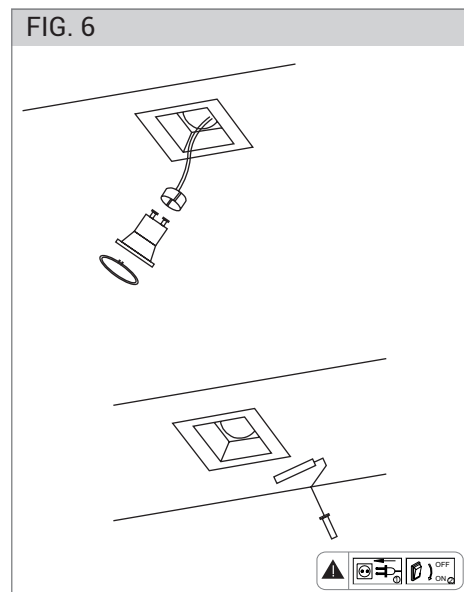

FOGLIO ISTRUZIONI INSTRUCTION SHEET REDI cod. 9834 / 9835

Note per l'installazione

- Solo per uso interno.
- L'installazione e la manutenzione dell'apparecchio devono essere eseguite solo dopo aver disinserito l'energia elettrica e da personale qualificato.
- La ditta non accetta responsabilità per danni causati da incorretta installazione, incorretto uso o dall'utilizzo di parti di ricambio che non appartengono al prodotto originale.
- Utilizzare solo lampadine di tipo e wattaggio indicate sul prodotto.

Installation notes

- For indoor use only
- The installation and maintenance must be performed only after disconnecting the electric power.
- The Company accepts no responsibility whatsoever for damages caused by incorrect installation, misuse or when used by combining it with spare parts not belonging to the products.
- Use only bulb of kind and wattage indicated on the product.

Smaltimento Disposal

Questa marcatura indica che il prodotto non deve essere smaltito con altri rifiuti domestici in tutta l'UE. Per evitare eventuali danni all'ambiente o alla salute umana causati da smaltimento dei rifiuti, riciclarlo in maniera responsabile per favorire il riutilizzo sostenibile delle risorse materiali, per riportare il dispositivo utilizzato si prega di utilizzare i sistemi di restituzione e raccolta o contattare il rivenditore presso il quale il prodotto è stato acquistato. Possono prendere questo prodotto per l'ambiente riciclo sicuro. This designation indicates that the product should not be disposed of with other household waste throughout the EU. To prevent possible harm to the environment or human health from waste disposal, recycle it responsibly to promote the sustainable reuse of material resources, to bring the device used, please use the return and collection systems or contact the retailer which the product was purchased. They can take this product for environmentally safe recycling.