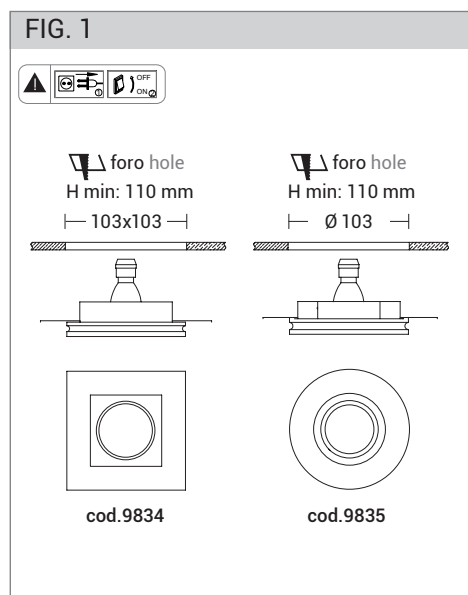

FOGLIO ISTRUZIONI INSTRUCTION SHEET REDI cod. 9834 / 9835

Note per l'installazione

- Solo per uso interno.
- L'installazione e la manutenzione dell'apparecchio devono essere eseguite solo dopo aver disinserito l'energia elettrica e da personale qualificato.
- La ditta non accetta responsabilità per danni causati da incorretta installazione, incorretto uso o dall'utilizzo di parti di ricambio che non appartengono al prodotto originale.
- Utilizzare solo lampadine di tipo e wattaggio indicate sul prodotto.

Installation notes

- For indoor use only
- The installation and maintenance must be performed only after disconnecting the electric power.
- The Company accepts no responsibility whatsoever for damages caused by incorrect installation, misuse or when used by combining it with spare parts not belonging to the products.
- Use only bulb of kind and wattage indicated on the product.

Smaltimento Disposal

Questa marcatura indica che il prodotto non deve essere smaltito con altri rifiuti domestici in tutta l'UE. Per evitare eventuali danni all'ambiente o alla salute umana causati da smaltimento dei rifiuti, riciclarlo in maniera responsabile per favorire il riutilizzo sostenibile delle risorse materiali, per riportare il dispositivo utilizzato si prega di utilizzare i sistemi di restituzione e raccolta o contattare il rivenditore presso il quale il prodotto è stato acquistato. Possono prendere questo prodotto per l'ambiente riciclo sicuro. This designation indicates that the product should not be disposed of with other household waste throughout the EU. To prevent possible harm to the environment or human health from waste disposal, recycle it responsibly to promote the sustainable reuse of material resources, to bring the device used, please use the return and collection systems or contact the retailer which the product was purchased. They can take this product for environmentally safe recycling.