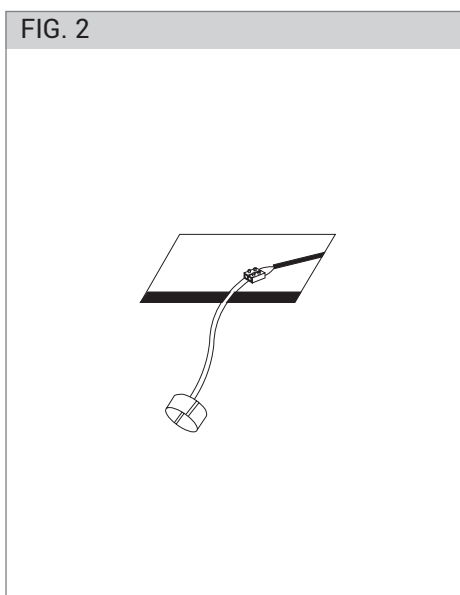

FOGLIO ISTRUZIONI INSTRUCTION SHEET REDI cod. 9834 / 9835

Note per l'installazione

- Solo per uso interno.
- L'installazione e la manutenzione dell'apparecchio devono essere eseguite solo dopo aver disinserito l'energia elettrica e da personale qualificato.
- La ditta non accetta responsabilità per danni causati da incorretta installazione, incorretto uso o dall'utilizzo di parti di ricambio che non appartengono al prodotto originale.
- Utilizzare solo lampadine di tipo e wattaggio indicate sul prodotto.

Installation notes

- For indoor use only
- The installation and maintenance must be performed only after disconnecting the electric power.
- The Company accepts no responsibility whatsoever for damages caused by incorrect installation, misuse or when used by combining it with spare parts not belonging to the products.
- Use only bulb of kind and wattage indicated on the product.

Smaltimento Disposal

Questa marcatura indica che il prodotto non deve essere smaltito con altri rifiuti domestici in tutta l'UE. Per evitare eventuali danni all'ambiente o alla salute umana causati da smaltimento dei rifiuti, riciclarlo in maniera responsabile per favorire il riutilizzo sostenibile delle risorse materiali, per riportare il dispositivo utilizzato si prega di utilizzare i sistemi di restituzione e raccolta o contattare il rivenditore presso il quale il prodotto è stato acquistato. Possono prendere questo prodotto per l'ambiente riciclo sicuro. This designation indicates that the product should not be disposed of with other household waste throughout the EU. To prevent possible harm to the environment or human health from waste disposal, recycle it responsibly to promote the sustainable reuse of material resources, to bring the device used, please use the return and collection systems or contact the retailer which the product was purchased. They can take this product for environmentally safe recycling.