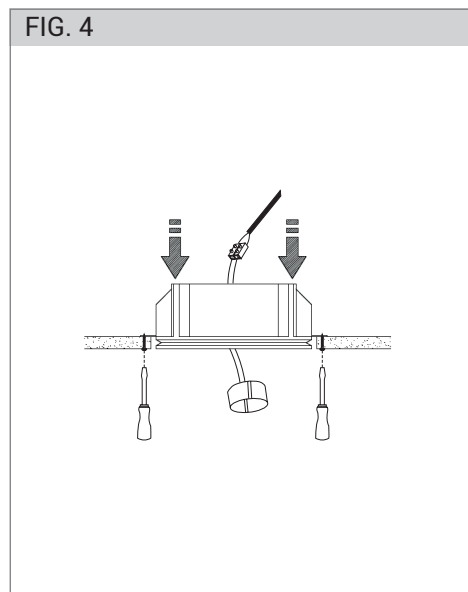

FOGLIO ISTRUZIONI INSTRUCTION SHEET REDI cod. 9834 / 9835

Note per l'installazione

- Solo per uso interno.
- L'installazione e la manutenzione dell'apparecchio devono essere eseguite solo dopo aver disinserito l'energia elettrica e da personale qualificato.
- La ditta non accetta responsabilità per danni causati da incorretta installazione, incorretto uso o dall'utilizzo di parti di ricambio che non appartengono al prodotto originale.
- Utilizzare solo lampadine di tipo e wattaggio indicate sul prodotto.

Installation notes

- For indoor use only
- The installation and maintenance must be performed only after disconnecting the electric power.
- The Company accepts no responsibility whatsoever for damages caused by incorrect installation, misuse or when used by combining it with spare parts not belonging to the products.
- Use only bulb of kind and wattage indicated on the product.

Smaltimento Disposal

Questa marcatura indica che il prodotto non deve essere smaltito con altri rifiuti domestici in tutta l'UE. Per evitare eventuali danni all'ambiente o alla salute umana causati da smaltimento dei rifiuti, riciclarlo in maniera responsabile per favorire il riutilizzo sostenibile delle risorse materiali, per riportare il dispositivo utilizzato si prega di utilizzare i sistemi di restituzione e raccolta o contattare il rivenditore presso il quale il prodotto è stato acquistato. Possono prendere questo prodotto per l'ambiente riciclo sicuro. This designation indicates that the product should not be disposed of with other household waste throughout the EU. To prevent possible harm to the environment or human health from waste disposal, recycle it responsibly to promote the sustainable reuse of material resources, to bring the device used, please use the return and collection systems or contact the retailer which the product was purchased. They can take this product for environmentally safe recycling.