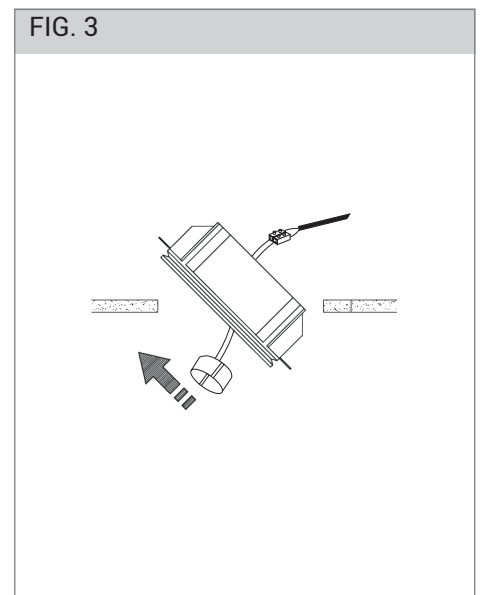

FOGLIO ISTRUZIONI INSTRUCTION SHEET
WIKI cod. 9831 / 9832

Note per l'installazione

- Solo per uso interno.
- L'installazione e la manutenzione dell'apparecchio devono essere eseguite solo dopo aver disinserito l'energia elettrica e da personale qualificato.
- La ditta non accetta responsabilità per danni causati da incorretta installazione, incorretto uso o dall'utilizzo di parti di ricambio che non appartengono al prodotto originale.
- Utilizzare solo lampadine di tipo e wattaggio indicate sul prodotto.

Installation notes

- For indoor use only
- The installation and maintenance must be performed only after disconnecting the electric power.
- The Company accepts no responsibility whatsoever for damages caused by incorrect installation, misuse or when used by combining it with spare parts not belonging to the products.
- Use only bulb of kind and wattage indicated on the product.

Smaltimento Disposal

Questa marcatura indica che il prodotto non deve essere smaltito con altri rifiuti domestici in tutta l'UE. Per evitare eventuali danni all'ambiente o alla salute umana causati da smaltimento dei rifiuti, riciclarlo in maniera responsabile per favorire il riutilizzo sostenibile delle risorse materiali, per riportare il dispositivo utilizzato si prega di utilizzare i sistemi di restituzione e raccolta o contattare il rivenditore presso il quale il prodotto è stato acquistato. Possono prendere questo prodotto per l'ambiente riciclo sicuro. This designation indicates that the product should not be disposed of with other household waste throughout the EU. To prevent possible harm to the environment or human health from waste disposal, recycle it responsibly to promote the sustainable reuse of material resources, to bring the device used, please use the return and collection systems or contact the retailer which the product was purchased. They can take this product for environmentally safe recycling.