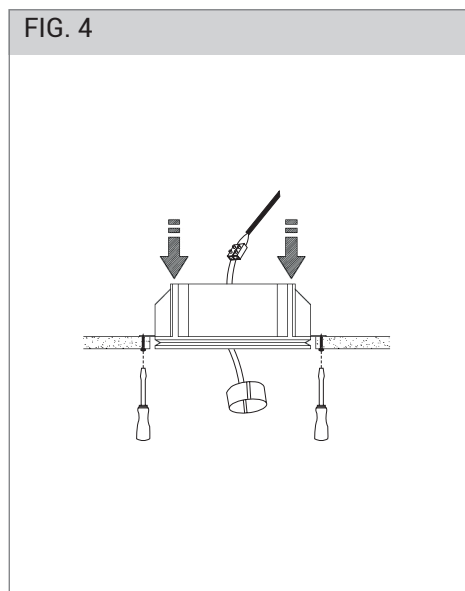

FOGLIO ISTRUZIONI INSTRUCTION SHEET
WIKI cod. 9831 / 9832

Note per l'installazione

- Solo per uso interno.
- L'installazione e la manutenzione dell'apparecchio devono essere eseguite solo dopo aver disinserito l'energia elettrica e da personale qualificato.
- La ditta non accetta responsabilità per danni causati da incorretta installazione, incorretto uso o dall'utilizzo di parti di ricambio che non appartengono al prodotto originale.
- Utilizzare solo lampadine di tipo e wattaggio indicate sul prodotto.

Installation notes

- For indoor use only
- The installation and maintenance must be performed only after disconnecting the electric power.
- The Company accepts no responsibility whatsoever for damages caused by incorrect installation, misuse or when used by combining it with spare parts not belonging to the products.
- Use only bulb of kind and wattage indicated on the product.

Smaltimento Disposal

Questa marcatura indica che il prodotto non deve essere smaltito con altri rifiuti domestici in tutta l'UE. Per evitare eventuali danni all'ambiente o alla salute umana causati da smaltimento dei rifiuti, riciclarlo in maniera responsabile per favorire il riutilizzo sostenibile delle risorse materiali, per riportare il dispositivo utilizzato si prega di utilizzare i sistemi di restituzione e raccolta o contattare il rivenditore presso il quale il prodotto è stato acquistato. Possono prendere questo prodotto per l'ambiente riciclo sicuro. This designation indicates that the product should not be disposed of with other household waste throughout the EU. To prevent possible harm to the environment or human health from waste disposal, recycle it responsibly to promote the sustainable reuse of material resources, to bring the device used, please use the return and collection systems or contact the retailer which the product was purchased. They can take this product for environmentally safe recycling.