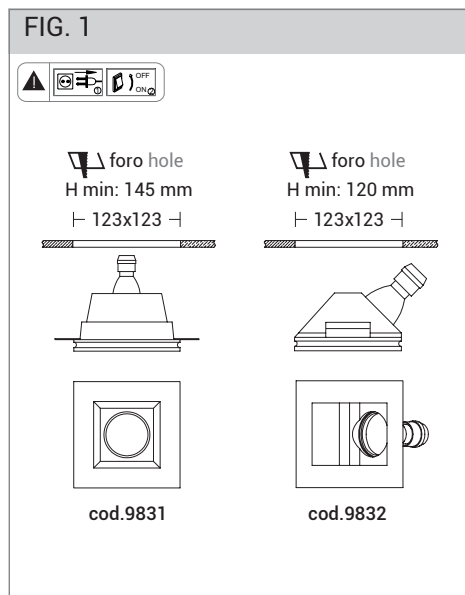

FOGLIO ISTRUZIONI INSTRUCTION SHEET
WIKI cod. 9831 / 9832

Note per l'installazione

- Solo per uso interno.
- L'installazione e la manutenzione dell'apparecchio devono essere eseguite solo dopo aver disinserito l'energia elettrica e da personale qualificato.
- La ditta non accetta responsabilità per danni causati da incorretta installazione, incorretto uso o dall'utilizzo di parti di ricambio che non appartengono al prodotto originale.
- Utilizzare solo lampadine di tipo e wattaggio indicate sul prodotto.

Installation notes

- For indoor use only
- The installation and maintenance must be performed only after disconnecting the electric power.
- The Company accepts no responsibility whatsoever for damages caused by incorrect installation, misuse or when used by combining it with spare parts not belonging to the products.
- Use only bulb of kind and wattage indicated on the product.

Smaltimento Disposal

Questa marcatura indica che il prodotto non deve essere smaltito con altri rifiuti domestici in tutta l'UE. Per evitare eventuali danni all'ambiente o alla salute umana causati da smaltimento dei rifiuti, riciclarlo in maniera responsabile per favorire il riutilizzo sostenibile delle risorse materiali, per riportare il dispositivo utilizzato si prega di utilizzare i sistemi di restituzione e raccolta o contattare il rivenditore presso il quale il prodotto è stato acquistato. Possono prendere questo prodotto per l'ambiente riciclo sicuro. This designation indicates that the product should not be disposed of with other household waste throughout the EU. To prevent possible harm to the environment or human health from waste disposal, recycle it responsibly to promote the sustainable reuse of material resources, to bring the device used, please use the return and collection systems or contact the retailer which the product was purchased. They can take this product for environmentally safe recycling.