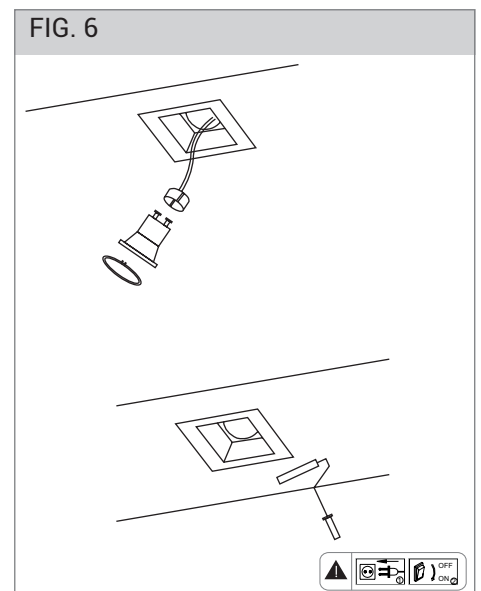

FOGLIO ISTRUZIONI INSTRUCTION SHEET
WIKI cod. 9831 / 9832

Note per l'installazione

- Solo per uso interno.
- L'installazione e la manutenzione dell'apparecchio devono essere eseguite solo dopo aver disinserito l'energia elettrica e da personale qualificato.
- La ditta non accetta responsabilità per danni causati da incorretta installazione, incorretto uso o dall'utilizzo di parti di ricambio che non appartengono al prodotto originale.
- Utilizzare solo lampadine di tipo e wattaggio indicate sul prodotto.

Installation notes

- For indoor use only
- The installation and maintenance must be performed only after disconnecting the electric power.
- The Company accepts no responsibility whatsoever for damages caused by incorrect installation, misuse or when used by combining it with spare parts not belonging to the products.
- Use only bulb of kind and wattage indicated on the product.

Smaltimento Disposal

Questa marcatura indica che il prodotto non deve essere smaltito con altri rifiuti domestici in tutta l'UE. Per evitare eventuali danni all'ambiente o alla salute umana causati da smaltimento dei rifiuti, riciclarlo in maniera responsabile per favorire il riutilizzo sostenibile delle risorse materiali, per riportare il dispositivo utilizzato si prega di utilizzare i sistemi di restituzione e raccolta o contattare il rivenditore presso il quale il prodotto è stato acquistato. Possono prendere questo prodotto per l'ambiente riciclo sicuro. This designation indicates that the product should not be disposed of with other household waste throughout the EU. To prevent possible harm to the environment or human health from waste disposal, recycle it responsibly to promote the sustainable reuse of material resources, to bring the device used, please use the return and collection systems or contact the retailer which the product was purchased. They can take this product for environmentally safe recycling.