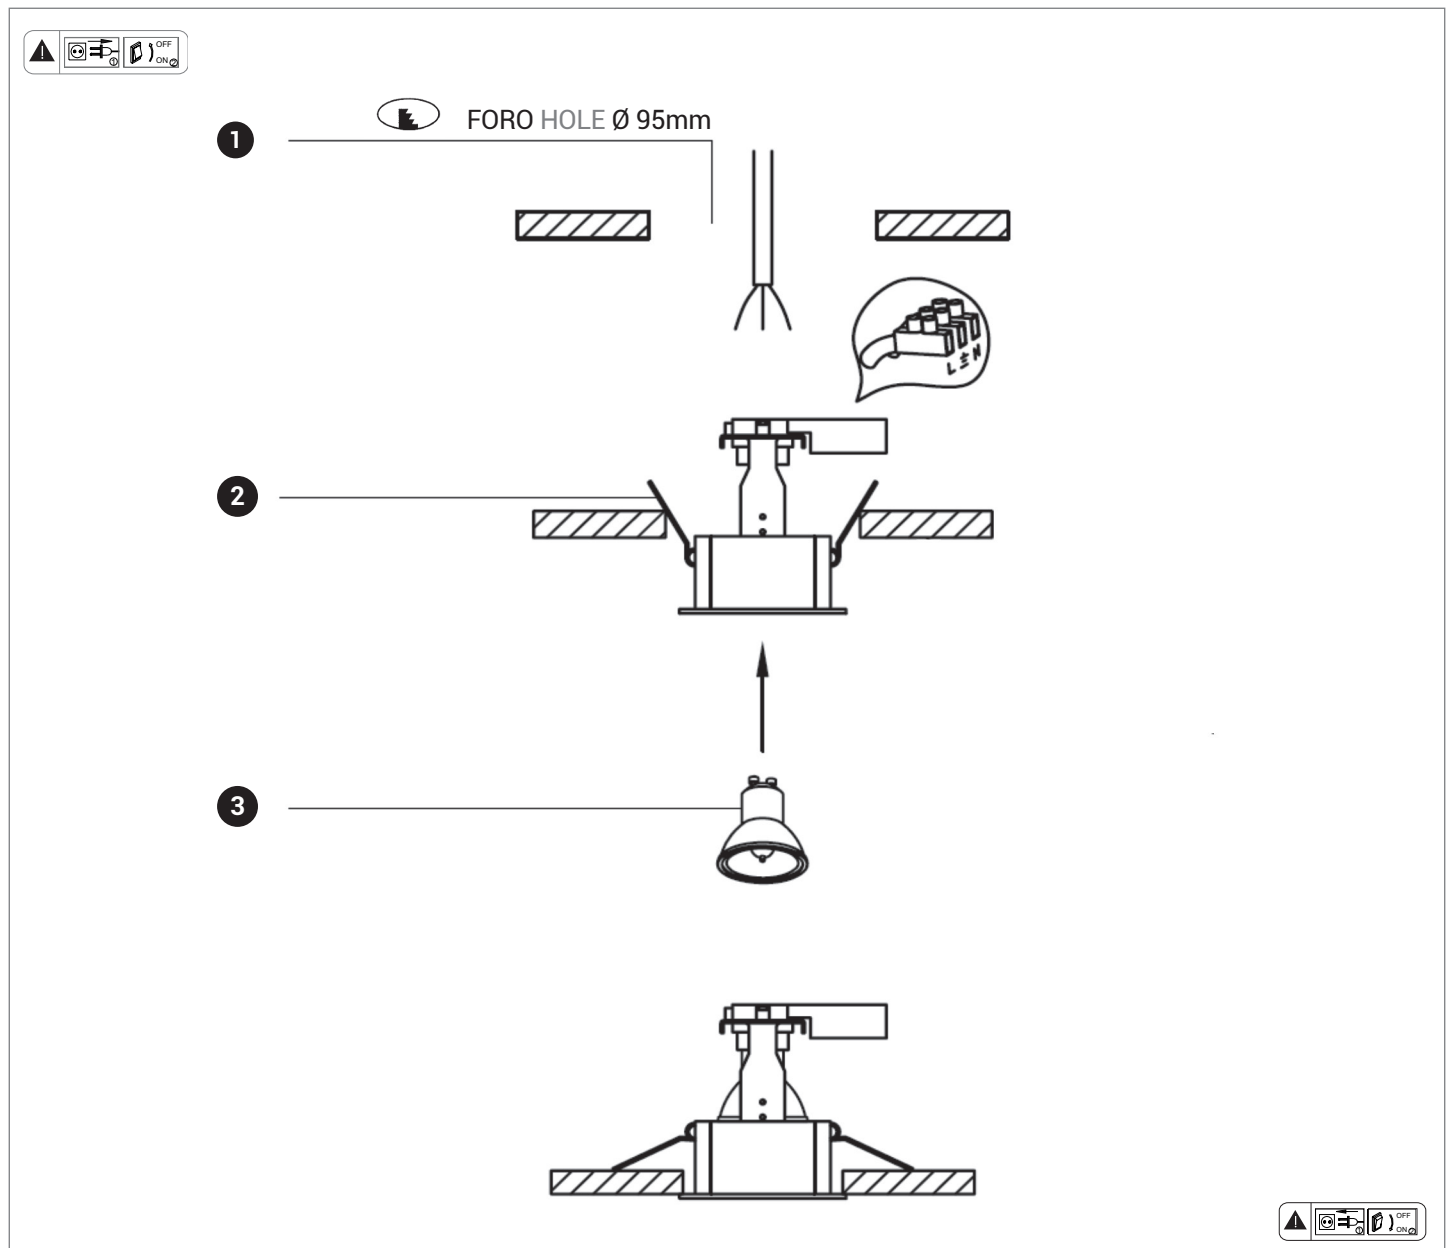

FOGLIO ISTRUZIONI INSTRUCTION SHEET PIVOT - cod. 5130

Note per l'installazione

- Solo per uso interno
- L'installazione e la manutenzione dell'apparecchio devono essere eseguite solo dopo aver disinserito l'energia elettrica e da personale qualificato.
- La ditta non accetta responsabilità per danni causati da incorretta installazione, incorretto uso o dall'utilizzo di parti di ricambio che non appartengono al prodotto originale.
- Per qualsiasi dubbio, consultare un elettricista qualificato.
- Utilizzare solo lampadine di tipo e wattaggio indicato sul prodotto.

Installation notes

- For indoor use only.
- The installation and maintenance must be performed only after disconnecting the electric power.
- The Company accepts no responsibility whatsoever for damages caused by incorrect installation, misuse or when used by combining it with spare parts not belonging to the products.
- If you have any doubt, consult a qualified electrician.
- Use only bulb of kind and wattage indicated on the product.

Smaltimento Disposal

Questa marcatura indica che il prodotto non deve essere smaltito con altri rifiuti domestici in tutta l'UE. Per evitare eventuali danni all'ambiente o alla salute umana causati da smaltimento dei rifiuti, riciclarlo in maniera responsabile per favorire il riutilizzo sostenibile delle risorse materiali, per riportare il dispositivo utilizzato si prega di utilizzare i sistemi di restituzione e raccolta o contattare il rivenditore presso il quale il prodotto è stato acquistato. Possono prendere questo prodotto per l'ambiente riciclo sicuro. This designation indicates that the product should not be disposed of with other household waste throughout the EU. To prevent possible harm to the environment or human health from waste disposal, recycle it responsibly to promote the sustainable reuse of material resources, to bring the device used, please use the return and collection systems or contact the retailer which the product was purchased. They can take this product for environmentally safe recycling.