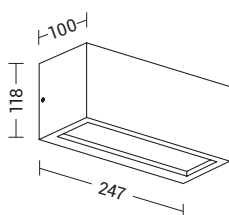

Codice Code		Potenza Wattage	Dimensioni mm Dimensions mm	B	GR	AN	MA
				€	€	€	€
GUA003XX	E27	1x75W max	247 x 118 x 100	75,00	75,00	75,00	75,00