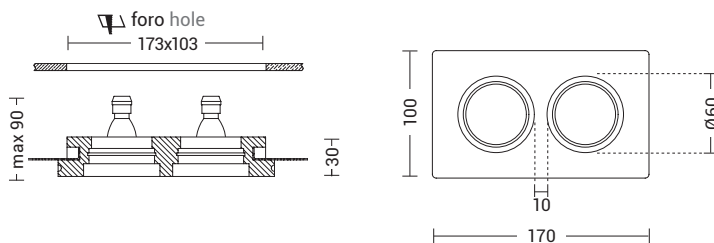

Codice Code		Potenza Wattage	Dimensioni mm Dimensions mm	Gesso Plaster €
RED001	GU10	2x50W max	170 x 100 x 30	27,00