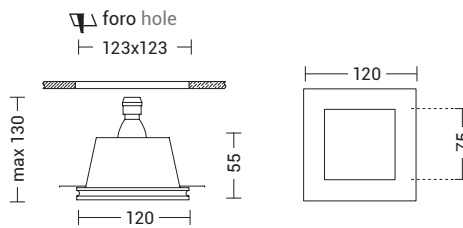

# MANUKA

Codice Code		Potenza Wattage	Dimensioni mm Dimensions mm	B €	N €
<b>MAN002XX</b>	GU10	1x50W max	Ø54 x 90 x 166	52,00	52,00

# WIKI

**Gesso  
Plaster**

Codice Code		Potenza Wattage	Dimensioni mm Dimensions mm	€
<b>9831</b>	GU10	1x50W max	120 x 120 x 65	16,00

**Gesso  
Plaster**

Codice Code		Potenza Wattage	Dimensioni mm Dimensions mm	€
<b>9832</b>	GU10	1x50W max	120 x 120 x 65	16,00

**Gesso  
Plaster**

Codice Code		Potenza Wattage	Dimensioni mm Dimensions mm	€
<b>WIK002</b>	GU10	2x50W max	214 x 117 x 60	27,00

# LUNA

Codice Code		Potenza Wattage	Dimensioni mm Dimensions mm	Gesso Plaster
9839	GU10	1x50W max	120 x 120 x 55	€ 17,00

Codice Code		Potenza Wattage	Dimensioni mm Dimensions mm	Gesso Plaster
9833	GU10	1x50W max	120 x 120 x 55	€ 17,00