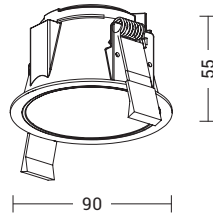

Φ foro hole
Ø 82