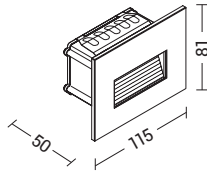

OTTICA ASIMMETRICA ASYMMETRIC OPTICS

LED
CRI≥80
IP66-20

Codice Code	CCT	Flusso lm Flux lm	Potenza Wattage	Dimensioni mm Dimensions mm	B €	N €
GLI001XXAS	3000-4000-6000K	320	4,5W	115 x 81 x 50	73,00	73,00