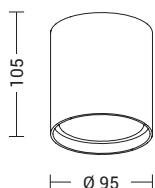

Codice Code		Potenza Wattage	Dimensioni mm Dimensions mm	B €	GR €	AN €
KUB005XX	GU10	1x7W LED max	Ø95 x 105	70,00	70,00	70,00