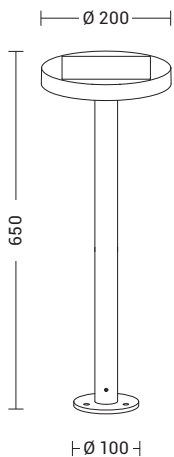

LED
CRI $\geq$ 80
IP54

AN

Codice Code	CCT	Flusso lm Flux lm	Potenza Wattage	Ricarica solare Solar recharge	Durata Life	Dimensioni mm Dimensions mm	€
NAP001AN	3000K	185	2,2W	5/7 h	3 h (100%) - 20 h (15%)	Ø200 x 650	145,00