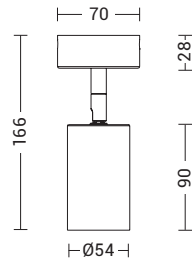

# MANUKA

Codice Code		Potenza Wattage	Dimensioni mm Dimensions mm	B €	N €
<b>MAN002XX</b>	GU10	1x50W max	Ø54 x 90 x 166	52,00	52,00

## Trifase/Threephase

Codice Code		Potenza Wattage	Dimensioni mm Dimensions mm	B €	N €
<b>MAN001XX</b>	GU10	1x50W max	Ø54 x 90 x 148	48,00	48,00

## Monofase/Monophase

Codice Code		Potenza Wattage	Dimensioni mm Dimensions mm	B €	N €	GR €
<b>CON001XX</b>	GU10	1x50W max	Ø54 x 90 x 148	43,00	43,00	43,00