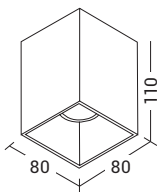

## AGAR

Codice Code		Potenza Wattage	Dimensioni mm Dimensions mm	Gesso Plaster €
9836	GU10	1x50W max	120 x 120 x 55	23,00

Codice Code		Potenza Wattage	Dimensioni mm Dimensions mm	Gesso Plaster €
AGA001	GU10	2x50W max	210 x 120 x 60	27,00

# ARGO

Codice Code		Potenza Wattage	Dimensioni mm Dimensions mm	B	BOS	N	NOS
				€	€	€	€
<b>ARG001XX</b>	GU10	1x50W max	80 x 80 x 110	57,00	66,00	57,00	66,00

Codice Code		Potenza Wattage	Dimensioni mm Dimensions mm	B	BOS	N	NOS	TI	OR
				€	€	€	€	€	€
<b>ARG002XX</b>	GU10	1x50W max	Ø80 x 110	61,00	71,00	61,00	71,00	59,00	59,00