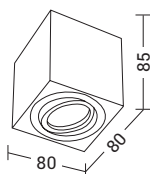

# MANUKA

Codice Code		Potenza Wattage	Dimensioni mm Dimensions mm	B €	N €
<b>MAN002XX</b>	GU10	1x50W max	Ø54 x 90 x 166	52,00	52,00

## AGAR

Codice Code		Potenza Wattage	Dimensioni mm Dimensions mm	Gesso Plaster €
9836	GU10	1x50W max	120 x 120 x 55	23,00

Codice Code		Potenza Wattage	Dimensioni mm Dimensions mm	Gesso Plaster €
AGA001	GU10	2x50W max	210 x 120 x 60	27,00

# ARGO

Codice Code		Potenza Wattage	Dimensioni mm Dimensions mm	B	BOS	N	NOS
				€	€	€	€
<b>ARG001XX</b>	GU10	1x50W max	80 x 80 x 110	57,00	66,00	57,00	66,00

Codice Code		Potenza Wattage	Dimensioni mm Dimensions mm	B	BOS	N	NOS	TI	OR
				€	€	€	€	€	€
<b>ARG002XX</b>	GU10	1x50W max	Ø80 x 110	61,00	71,00	61,00	71,00	59,00	59,00

# ARGO PIVOT

  
25°

Codice Code		Potenza Wattage	Dimensioni mm Dimensions mm	B	N
				€	€
<b>ARG006XX</b>	GU10	1x50W max	80 x 80 x 85	64,00	64,00

25°

Codice Code		Potenza Wattage	Dimensioni mm Dimensions mm	B €	N €
<b>ARG005XX</b>	GU10	1x50W max	Ø80 x 85	64,00	64,00