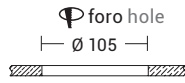

KIP

LED ▲ 120° CRI≥80 IP20

B

Codice Code	CCT	Flusso lm Flux lm	Potenza Wattage	Dimensioni mm Dimensions mm	€
KIP201	3000K	380	6W	Ø120 x 23	13,00
KIP202	4000K	400	6W	Ø120 x 23	13,00
KIP203	3000K	900	12W	Ø120 x 23	20,00
KIP204	4000K	920	12W	Ø120 x 23	20,00
KIP205	3000K	1450	18W	Ø120 x 23	24,00
KIP206	4000K	1475	18W	Ø120 x 23	24,00

LED ▲ 120° CRI≥80 IP20

B

Codice Code	CCT	Flusso lm Flux lm	Potenza Wattage	Dimensioni mm Dimensions mm	€
KIP211	3000K	380	6W	120 x 120 x 23	14,00
KIP212	4000K	400	6W	120 x 120 x 23	14,00
KIP213	3000K	900	12W	170 x 170 x 23	20,00
KIP214	4000K	920	12W	170 x 170 x 23	20,00
KIP215	3000K	1450	18W	220 x 220 x 23	26,00
KIP216	4000K	1475	18W	220 x 220 x 23	26,00