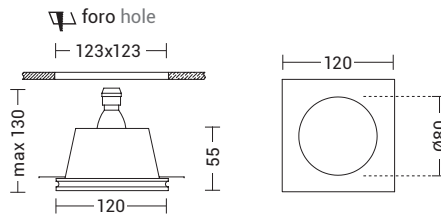

LUNA

Codice Code		Potenza Wattage	Dimensioni mm Dimensions mm	Gesso Plaster
9839	GU10	1x50W max	120 x 120 x 55	€ 17,00