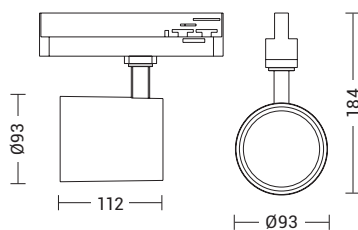

Codice Code	CCT	Flusso lm Flux lm	Potenza Wattage	Dimensioni mm Dimensions mm	B €	N €
HED004XX	2700K	3640	32W	Ø93 x 112 x 184	155,00	155,00
HED005XX	3000K	3750	32W	Ø93 x 112 x 184	155,00	155,00
HED006XX	4000K	3840	32W	Ø93 x 112 x 184	155,00	155,00