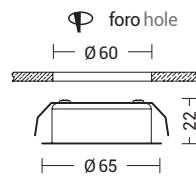

Codice Code		Potenza Wattage	Dimensioni mm Dimensions mm	B	CR	N	OL
5120-XX	G4	1x20W max	Ø65 x 22	€	€	€	€
				12,00	13,00	12,00	13,00