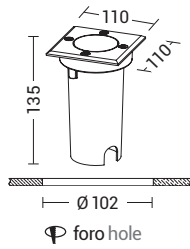

# PASCAL

 foro hole

   IP65 IK08

Codice Code		Potenza Wattage	Dimensioni mm Dimensions mm	Acciaio satinato Satin steel
				€
<b>6612</b>	GU10	1x8W LED max	Ø107 x 130	56,00

Acciaio satinato  
Satin steel

Codice Code		Potenza Wattage	Dimensioni mm Dimensions mm	€
6613	GU10	1x8W LED max	110 x 110 x 135	60,00