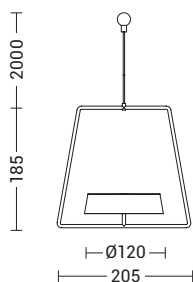

☒ USB-C (5V - 1A)
☒ LED
☒ CRI≥85
☒
☒
☒ IP54

B	AN	CI	BLU	V	OR
€	€	€	€	€	€
120,00	120,00	140,00	140,00	140,00	160,00

Codice Code	CCT	Flusso lm Flux lm	Potenza Wattage	Ricarica Recharge	Durata Life	Dimensioni mm Dimensions mm
INE001XX	2700K	200	2,2W	5-7h	12h	Ø120 x 295

☒ USB-C (5V - 1A)
☒ LED
☒ CRI≥85
☒
☒
☒ IP54

B	AN
€	€
95,00	95,00

Codice Code	CCT	Flusso lm Flux lm	Potenza Wattage	Ricarica Recharge	Durata Life	Dimensioni mm Dimensions mm
INE004XX	2700K	200	2,2W	5-7h	12h	Ø120 x 100

☒ USB-C (5V - 1A)
☒ LED
☒ CRI≥85
☒
☒
☒ IP54

B	AN
€	€
145,00	145,00

Codice Code	CCT	Flusso lm Flux lm	Potenza Wattage	Ricarica Recharge	Durata Life	Dimensioni mm Dimensions mm
INE003XX	2700K	200	2,2W	5-7h	12h	205 x 185