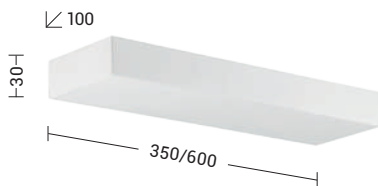

Codice Code	CCT	Flusso lm Flux lm	Potenza Wattage	Dimensioni mm Dimensions mm	€
POL001	2700K	1250	11W	350 x 100 x 30	160,00
POL002	2700K	2500	22W	600 x 100 x 30	230,00

**Gesso
Plaster**