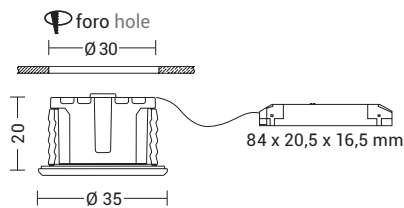

B

Codice Code	CCT	Flusso lm Flux lm	Potenza Wattage	Dimensioni mm Dimensions mm	€
JAV007B	3000K	180	3W	60 x 60 x 21	52,00
JAV008B	4000K	200	3W	60 x 60 x 21	52,00

HOST

B

Codice Code	CCT	Flusso lm Flux lm	Potenza Wattage	Dimensioni mm Dimensions mm	€
HOS001B	3000K	190	3W	Ø35 x 20	33,00
HOS002B	4000K	210	3W	Ø35 x 20	33,00

B

Codice Code	CCT	Flusso lm Flux lm	Potenza Wattage	Dimensioni mm Dimensions mm	€
HOS003B	3000K	700	8W	Ø58 x 29	55,00
HOS004B	4000K	780	8W	Ø58 x 29	55,00