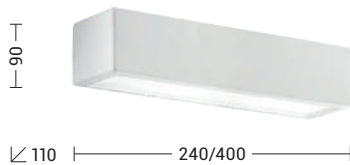

# ELMER

Codice Code		Potenza Wattage	Dimensioni mm Dimensions mm	€
<b>A.4363</b>	R7s117	1x80W max	305 x 50 x 150	93,00
<b>A.7225-E27</b>	E27	1x60W max	240 x 90 x 110	87,00
<b>A.7225-2XE27</b>	E27	2x60W max	400 x 90 x 110	100,00