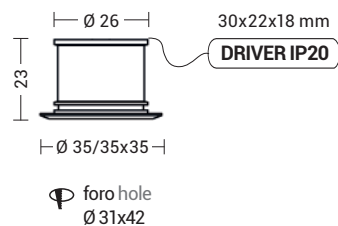

MEGA

Codice Code	CCT	Flusso lm Flux lm	Potenza Wattage	Dimensioni mm Dimensions mm	B €	CR €	NO €
20006-XX-C	3000K	100	1W	$\varnothing 35 \times 23$	46,00	47,00	47,00
20006-XX-F	4000K	110	1W	$\varnothing 35 \times 23$	46,00	47,00	47,00
20006Q-XX-C	3000K	100	1W	35 x 35 x 23	46,00	47,00	47,00
20006Q-XX-F	4000K	110	1W	35 x 35 x 23	46,00	47,00	47,00