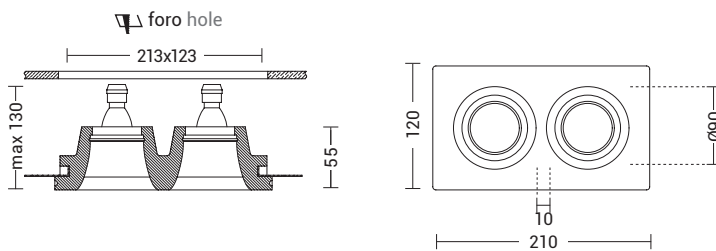

Codice Code		Potenza Wattage	Dimensioni mm Dimensions mm	Gesso Plaster €
AGA001	GU10	2x50W max	210 x 120 x 60	27,00