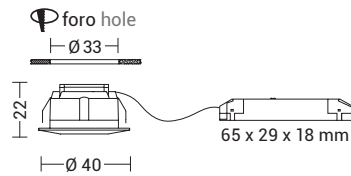

JAVA

B

Codice Code	CCT	Flusso lm Flux lm	Potenza Wattage	Dimensioni mm Dimensions mm	€
JAV001B	3000K	180	3W	$\varnothing 40$ x 22	42,00
JAV002B	4000K	200	3W	$\varnothing 40$ x 22	42,00