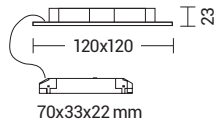

LED ▲ 120° CRI≥80 IP20

B

Codice Code	CCT	Flusso lm Flux lm	Potenza Wattage	Dimensioni mm Dimensions mm	€
KIP201	3000K	380	6W	Ø120 x 23	13,00
KIP202	4000K	400	6W	Ø120 x 23	13,00
KIP203	3000K	900	12W	Ø120 x 23	20,00
KIP204	4000K	920	12W	Ø120 x 23	20,00
KIP205	3000K	1450	18W	Ø120 x 23	24,00
KIP206	4000K	1475	18W	Ø120 x 23	24,00