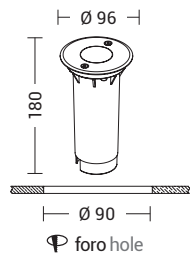

# PASCAL

 foro hole

   IP65 IK08

Codice Code		Potenza Wattage	Dimensioni mm Dimensions mm	Acciaio satinato Satin steel
				€
<b>6612</b>	GU10	1x8W LED max	Ø107 x 130	56,00

Acciaio satinato  
Satin steel

Codice Code		Potenza Wattage	Dimensioni mm Dimensions mm	€
6613	GU10	1x8W LED max	110 x 110 x 135	60,00

Acciaio AISI316  
Steel AISI316

Codice Code		Potenza Wattage	Dimensioni mm Dimensions mm	€
PAS003	GU10	1x8W LED max	Ø96 x 180	70,00

Acciaio AISI316  
Steel AISI316

Codice Code		Potenza Wattage	Dimensioni mm Dimensions mm	€
PAS004	GU10	1x8W LED max	96 x 96 x 180	73,00