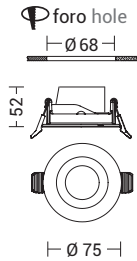

Codice Code	CCT	Flusso lm Flux lm	Potenza Wattage	Dimensioni mm Dimensions mm	€
KITRASTER2	3000K	1000	6W - 350 mA	Ø75 x 52	57,00
KITRASTER2A	4000K	1070	6W - 350 mA	Ø75 x 52	57,00