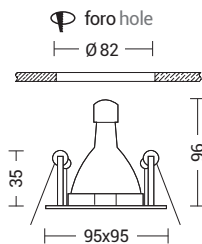

# MANUKA

Codice Code		Potenza Wattage	Dimensioni mm Dimensions mm	B €	N €
<b>MAN002XX</b>	GU10	1x50W max	Ø54 x 90 x 166	52,00	52,00

# THERA

Codice Code		Potenza Wattage	Dimensioni mm Dimensions mm
<b>5128-XX</b>	GU10	1x50W max	Ø83 x 29

B	GR	CR	N	NO	OL
€	€	€	€	€	€
16,00	16,00	17,00	16,00	17,00	17,00

Codice Code		Potenza Wattage	Dimensioni mm Dimensions mm
<b>205984-XX</b>	GU10	1x50W max	Ø95 x 35

B	GR	CR	N	NO
€	€	€	€	€
19,00	19,00	20,00	19,00	20,00

Codice Code		Potenza Wattage	Dimensioni mm Dimensions mm
<b>205981-XX</b>	GU10	1x50W max	95 x 95 x 35

B	GR	CR	N	NO
€	€	€	€	€
19,00	19,00	20,00	19,00	20,00