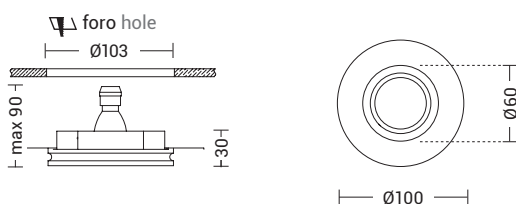

# MANUKA

Codice Code		Potenza Wattage	Dimensioni mm Dimensions mm	B €	N €
<b>MAN002XX</b>	GU10	1x50W max	Ø54 x 90 x 166	52,00	52,00

**Gesso  
Plaster**

Codice Code		Potenza Wattage	Dimensioni mm Dimensions mm	€
<b>WIK002</b>	GU10	2x50W max	214 x 117 x 60	27,00

# LUNA

Codice Code		Potenza Wattage	Dimensioni mm Dimensions mm	Gesso Plaster
9839	GU10	1x50W max	120 x 120 x 55	€ 17,00

Codice Code		Potenza Wattage	Dimensioni mm Dimensions mm	Gesso Plaster
9833	GU10	1x50W max	120 x 120 x 55	€ 17,00

# REDI

Codice Code		Potenza Wattage	Dimensioni mm Dimensions mm	Gesso Plaster €
<b>9835</b>	GU10	1x50W max	Ø100 x 30	12,00

Codice Code		Potenza Wattage	Dimensioni mm Dimensions mm	Gesso Plaster €
<b>RED001</b>	GU10	2x50W max	170 x 100 x 30	27,00