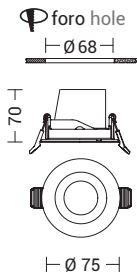

# MANUKA

Codice Code		Potenza Wattage	Dimensioni mm Dimensions mm	B €	N €
<b>MAN002XX</b>	GU10	1x50W max	Ø54 x 90 x 166	52,00	52,00

## Trifase/Threephase

Codice Code		Potenza Wattage	Dimensioni mm Dimensions mm	B €	N €
<b>MAN001XX</b>	GU10	1x50W max	Ø54 x 90 x 148	48,00	48,00

## Monofase/Monophase

Codice Code		Potenza Wattage	Dimensioni mm Dimensions mm	B €	N €	GR €
<b>CON001XX</b>	GU10	1x50W max	Ø54 x 90 x 148	43,00	43,00	43,00

Codice Code	CCT	Flusso lm Flux lm	Potenza Wattage	Dimensioni mm Dimensions mm	€
<b>KITRASTER2</b>	3000K	1000	6W - 350 mA	Ø75 x 52	57,00
<b>KITRASTER2A</b>	4000K	1070	6W - 350 mA	Ø75 x 52	57,00

Codice Code	CCT	Flusso lm Flux lm	Potenza Wattage	Dimensioni mm Dimensions mm	€
<b>KITRASTER3</b>	3000K	1500	8,5W - 250 mA	Ø75 x 70	64,00
<b>KITRASTER3A</b>	4000K	1584	8,5W - 250 mA	Ø75 x 70	64,00