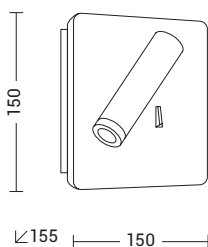

MYWAY

Codice Code	CCT	Flusso lm Flux lm	Potenza Wattage	Dimensioni mm Dimensions mm	B €	N €	BZ €
MYW001XX	3000K	1145	9W	150 x 150 x 155	114,00	114,00	122,00