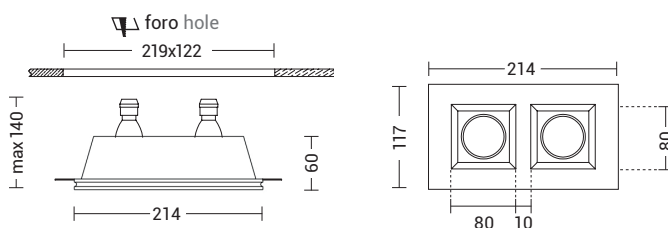

# MANUKA

Codice Code		Potenza Wattage	Dimensioni mm Dimensions mm	B €	N €
<b>MAN002XX</b>	GU10	1x50W max	Ø54 x 90 x 166	52,00	52,00

# KIP

LED ▲ 120° CRI≥80 IP20

B

Codice Code	CCT	Flusso lm Flux lm	Potenza Wattage	Dimensioni mm Dimensions mm	€
KIP201	3000K	380	6W	Ø120 x 23	13,00
KIP202	4000K	400	6W	Ø120 x 23	13,00
KIP203	3000K	900	12W	Ø120 x 23	20,00
KIP204	4000K	920	12W	Ø120 x 23	20,00
KIP205	3000K	1450	18W	Ø120 x 23	24,00
KIP206	4000K	1475	18W	Ø120 x 23	24,00

LED ▲ 120° CRI≥80 IP20

B

Codice Code	CCT	Flusso lm Flux lm	Potenza Wattage	Dimensioni mm Dimensions mm	€
KIP211	3000K	380	6W	120 x 120 x 23	14,00
KIP212	4000K	400	6W	120 x 120 x 23	14,00
KIP213	3000K	900	12W	170 x 170 x 23	20,00
KIP214	4000K	920	12W	170 x 170 x 23	20,00
KIP215	3000K	1450	18W	220 x 220 x 23	26,00
KIP216	4000K	1475	18W	220 x 220 x 23	26,00

# WIKI

**Gesso  
Plaster**

Codice Code		Potenza Wattage	Dimensioni mm Dimensions mm	€
<b>9831</b>	GU10	1x50W max	120 x 120 x 65	16,00

**Gesso  
Plaster**

Codice Code		Potenza Wattage	Dimensioni mm Dimensions mm	€
<b>9832</b>	GU10	1x50W max	120 x 120 x 65	16,00