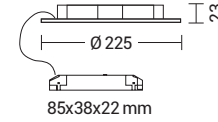

KIP

LED ▲ 120° CRI≥80 IP20

B

Codice Code	CCT	Flusso lm Flux lm	Potenza Wattage	Dimensioni mm Dimensions mm	€
KIP201	3000K	380	6W	Ø120 x 23	13,00
KIP202	4000K	400	6W	Ø120 x 23	13,00
KIP203	3000K	900	12W	Ø120 x 23	20,00
KIP204	4000K	920	12W	Ø120 x 23	20,00
KIP205	3000K	1450	18W	Ø120 x 23	24,00
KIP206	4000K	1475	18W	Ø120 x 23	24,00

LED ▲ 120° CRI≥80 IP20

B

Codice Code	CCT	Flusso lm Flux lm	Potenza Wattage	Dimensioni mm Dimensions mm	€
KIP211	3000K	380	6W	120 x 120 x 23	14,00
KIP212	4000K	400	6W	120 x 120 x 23	14,00
KIP213	3000K	900	12W	170 x 170 x 23	20,00
KIP214	4000K	920	12W	170 x 170 x 23	20,00
KIP215	3000K	1450	18W	220 x 220 x 23	26,00
KIP216	4000K	1475	18W	220 x 220 x 23	26,00