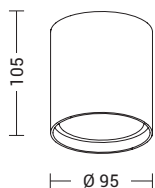

KUBA

Codice Code	CCT	Flusso lm Flux lm	Potenza Wattage	Dimensioni mm Dimensions mm	B €	GR €	AN €
KUB001XX	3000K	1530	20W	Ø95 x 105	110,00	110,00	110,00
KUB002XX	4000K	1620	20W	Ø95 x 105	110,00	110,00	110,00