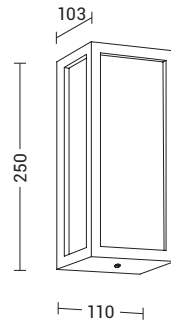

OLIVER

Codice Code		Potenza Wattage	Dimensioni mm Dimensions mm	GR €	AN €	B €
A.10067-XX	E27	1x15W LED max	110 x 250 x 103	75,00	75,00	75,00