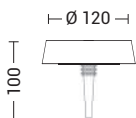

# INEMURI

USB-C (5V - 1A)
  LED
  CRI≥85
 

 IP54

B	AN	CI	BLU	V	OR
€	€	€	€	€	€
120,00	120,00	140,00	140,00	140,00	160,00

Codice Code	CCT	Flusso lm Flux lm	Potenza Wattage	Ricarica Recharge	Durata Life	Dimensioni mm Dimensions mm
<b>INE001XX</b>	2700K	200	2,2W	5-7h	12h	Ø120 x 295