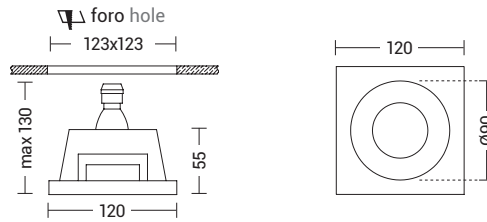

AGAR

Codice Code		Potenza Wattage	Dimensioni mm Dimensions mm	Gesso Plaster €
9836	GU10	1x50W max	120 x 120 x 55	23,00