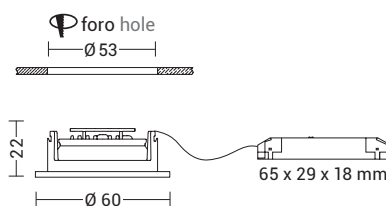

B

Codice Code	CCT	Flusso lm Flux lm	Potenza Wattage	Dimensioni mm Dimensions mm	€
JAV005B	3000K	180	3W	$\varnothing 60$ x 21	50,00
JAV006B	4000K	200	3W	$\varnothing 60$ x 21	50,00