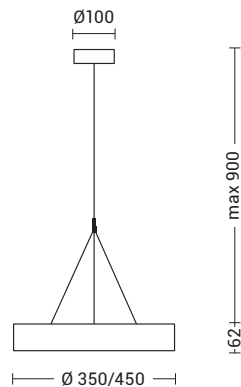

# MANUKA

Codice Code		Potenza Wattage	Dimensioni mm Dimensions mm	B €	N €
<b>MAN002XX</b>	GU10	1x50W max	Ø54 x 90 x 166	52,00	52,00

# ARGO

Codice Code		Potenza Wattage	Dimensioni mm Dimensions mm	B	BOS	N	NOS
				€	€	€	€
<b>ARG001XX</b>	GU10	1x50W max	80 x 80 x 110	57,00	66,00	57,00	66,00

Codice Code		Potenza Wattage	Dimensioni mm Dimensions mm	B	BOS	N	NOS	TI	OR
				€	€	€	€	€	€
<b>ARG002XX</b>	GU10	1x50W max	Ø80 x 110	61,00	71,00	61,00	71,00	59,00	59,00

# ARGO PIVOT

  
25°

Codice Code		Potenza Wattage	Dimensioni mm Dimensions mm	B	N
				€	€
<b>ARG006XX</b>	GU10	1x50W max	80 x 80 x 85	64,00	64,00

25°

Codice Code		Potenza Wattage	Dimensioni mm Dimensions mm	B €	N €
<b>ARG005XX</b>	GU10	1x50W max	Ø80 x 85	64,00	64,00

## PLATE

Codice Code	CCT	Flusso lm Flux lm	Potenza Wattage	Dimensioni mm Dimensions mm	B €
<b>PLT003B</b>	2700-3000-4000K	1425	15W	Ø200 x 54	100,00
<b>PLT004B</b>	2700-3000-4000K	2700	30W	Ø350 x 62	200,00
<b>PLT005B</b>	2700-3000-4000K	4400	40W	Ø450 x 62	250,00