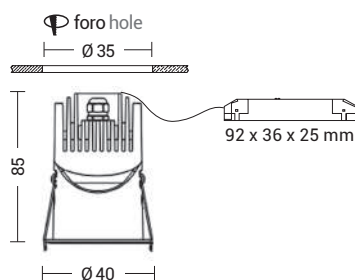

STREET

LED
CRI ≥ 90
UGR ≤ 13
IP65/20

Codice Code	CCT	Flusso lm Flux lm	Potenza Wattage	Dimensioni mm Dimensions mm	B €
STE001B	3000K	480	4W	Ø40 x 85	46,00