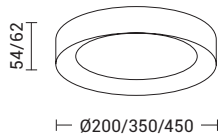

PLATE

Codice Code	CCT	Flusso lm Flux lm	Potenza Wattage	Dimensioni mm Dimensions mm	B €
PLT003B	2700-3000-4000K	1425	15W	Ø200 x 54	100,00
PLT004B	2700-3000-4000K	2700	30W	Ø350 x 62	200,00
PLT005B	2700-3000-4000K	4400	40W	Ø450 x 62	250,00