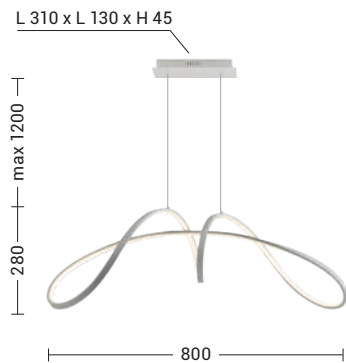

INTRECCIO

LED **CRI≥80** **IP20**

Codice Code	CCT	Flusso lm Flux lm	Potenza Wattage	Dimensioni mm Dimensions mm	B €	NS €
INT003B	3000K	2508	40W	800 x 280	218,00	-
INT003NS	4000K	2508	40W	800 x 280	-	218,00