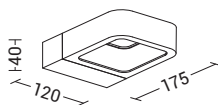

PITT

LED
100°-100°
CRI≥80
IP54

Codice Code	CCT	Flusso lm Flux lm	Potenza Wattage	Dimensioni mm Dimensions mm	AN €	CO €
PIT001XX	3000K	600	7W	175 x 120 x 40	129,00	129,00

LED
CRI≥80
IP54

Codice Code	CCT	Flusso lm Flux lm	Potenza Wattage	Dimensioni mm Dimensions mm	AN €	CO €
PIT002XX	3000K	600	7W	120 x 40 x 650	169,00	169,00