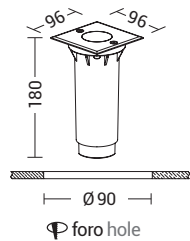

Acciaio AISI316
Steel AISI316

Codice Code		Potenza Wattage	Dimensioni mm Dimensions mm	€
PAS004	GU10	1x8W LED max	96 x 96 x 180	73,00