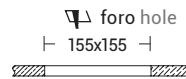

LED ▲ 120° CRI≥80 IP20

B

Codice Code	CCT	Flusso lm Flux lm	Potenza Wattage	Dimensioni mm Dimensions mm	€
KIP201	3000K	380	6W	Ø120 x 23	13,00
KIP202	4000K	400	6W	Ø120 x 23	13,00
KIP203	3000K	900	12W	Ø120 x 23	20,00
KIP204	4000K	920	12W	Ø120 x 23	20,00
KIP205	3000K	1450	18W	Ø120 x 23	24,00
KIP206	4000K	1475	18W	Ø120 x 23	24,00