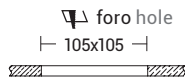

LED ▲ 120° CRI≥80 IP20

B

Codice Code	CCT	Flusso lm Flux lm	Potenza Wattage	Dimensioni mm Dimensions mm	€
KIP201	3000K	380	6W	Ø120 x 23	13,00
KIP202	4000K	400	6W	Ø120 x 23	13,00
KIP203	3000K	900	12W	Ø120 x 23	20,00
KIP204	4000K	920	12W	Ø120 x 23	20,00
KIP205	3000K	1450	18W	Ø120 x 23	24,00
KIP206	4000K	1475	18W	Ø120 x 23	24,00