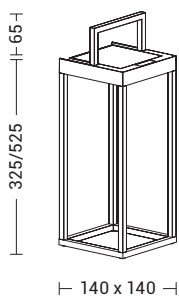

SOON

USB (5V - 1A)
LED
CRI $\geq$ 80
IP54

AN

Codice Code	CCT	Flusso lm Flux lm	Potenza Wattage	Ricarica solare Solar recharge	Ricarica USB Recharge USB	Durata Life	Dimensioni mm Dimensions mm	€
SOO001AN	3000K	195	2,2W	10 h	6/7 h	12 h	140 x 140 x 325	145,00
SOO002AN	3000K	195	2,2W	10 h	6/7 h	12 h	140 x 140 x 525	154,00