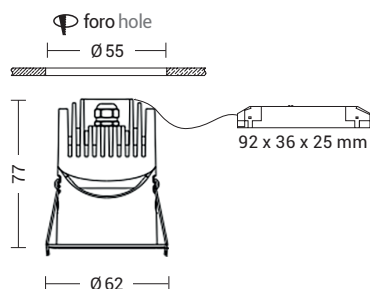

LED
CRI ≥ 90
UGR ≤ 13
IP65/20

Codice Code	CCT	Flusso lm Flux lm	Potenza Wattage	Dimensioni mm Dimensions mm	B €
STE002B	3000K	1000	8W	Ø62 x 77	54,00