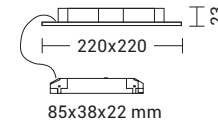

LED ▲ 120° CRI≥80 IP20

B

Codice Code	CCT	Flusso lm Flux lm	Potenza Wattage	Dimensioni mm Dimensions mm	€
KIP201	3000K	380	6W	Ø120 x 23	13,00
KIP202	4000K	400	6W	Ø120 x 23	13,00
KIP203	3000K	900	12W	Ø120 x 23	20,00
KIP204	4000K	920	12W	Ø120 x 23	20,00
KIP205	3000K	1450	18W	Ø120 x 23	24,00
KIP206	4000K	1475	18W	Ø120 x 23	24,00