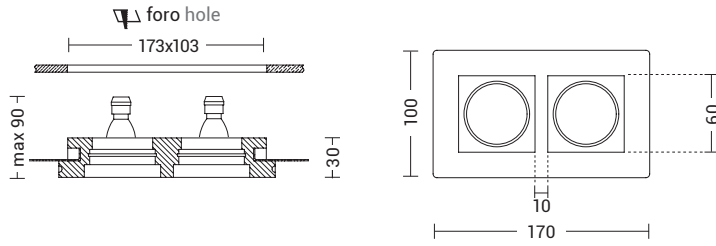

# MANUKA

Codice Code		Potenza Wattage	Dimensioni mm Dimensions mm	B €	N €
<b>MAN002XX</b>	GU10	1x50W max	Ø54 x 90 x 166	52,00	52,00

## Monofase/Monophase

Codice Code		Potenza Wattage	Dimensioni mm Dimensions mm	B €	N €	GR €
<b>CON001XX</b>	GU10	1x50W max	Ø54 x 90 x 148	43,00	43,00	43,00

# REDI

Codice Code		Potenza Wattage	Dimensioni mm Dimensions mm	Gesso Plaster €
<b>9835</b>	GU10	1x50W max	Ø100 x 30	12,00

Codice Code		Potenza Wattage	Dimensioni mm Dimensions mm	Gesso Plaster €
<b>RED001</b>	GU10	2x50W max	170 x 100 x 30	27,00

Codice Code		Potenza Wattage	Dimensioni mm Dimensions mm	Gesso Plaster €
<b>9834</b>	GU10	1x50W max	100 x 100 x 30	12,00

Codice Code		Potenza Wattage	Dimensioni mm Dimensions mm	Gesso Plaster €
RED002	GU10	2x50W max	170 x 100 x 30	27,00