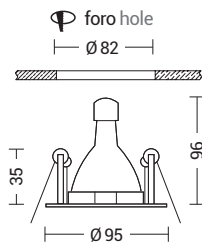

# MANUKA

Codice Code		Potenza Wattage	Dimensioni mm Dimensions mm	B €	N €
<b>MAN002XX</b>	GU10	1x50W max	Ø54 x 90 x 166	52,00	52,00

# THERA

Codice Code		Potenza Wattage	Dimensioni mm Dimensions mm
<b>5128-XX</b>	GU10	1x50W max	Ø83 x 29

B	GR	CR	N	NO	OL
€	€	€	€	€	€
16,00	16,00	17,00	16,00	17,00	17,00

Codice Code		Potenza Wattage	Dimensioni mm Dimensions mm
<b>205984-XX</b>	GU10	1x50W max	Ø95 x 35