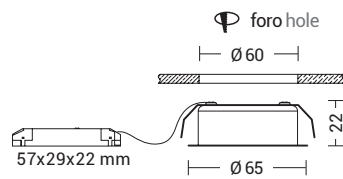

NET

Codice Code	CCT	Flusso lm Flux lm	Potenza Wattage	Dimensioni mm Dimensions mm	B	CR	N	OL
5120-XX-LED	3000K	255	3W	Ø65 x 22	€	€	€	€
					39,00	39,00	39,00	39,00