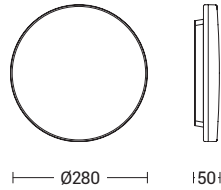

KLAR

Codice Code	CCT	Flusso lm Flux lm	Potenza Wattage	Dimensioni mm Dimensions mm	B €
KLA001	3000K	1360-1880	13W-18W	Ø280 x 50	55,00
	4000K	1485-2055	13W-18W		
	5700K	1420-1970	13W-18W