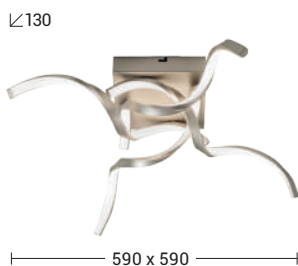

LED **CRI≥80** **IP20**

Codice Code	CCT	Flusso lm Flux lm	Potenza Wattage	Dimensioni mm Dimensions mm	B €	NS €
INT001B	3000K	1900	40W	590 x 590 x 130	160,00	-
INT001NS	4000K	1900	40W	590 x 590 x 130	-	160,00