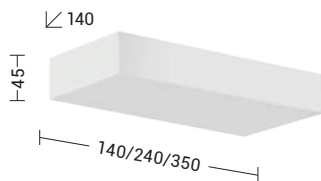

POLO

Codice Code		Potenza Wattage	Dimensioni mm Dimensions mm	€
POL003	GX53	1x15W max	140 x 140 x 45	65,00
POL004	GX53	2x15W max	240 x 140 x 45	95,00
POL005	GX53	3x15W max	350 x 140 x 45	120,00

**Gesso
Plaster**