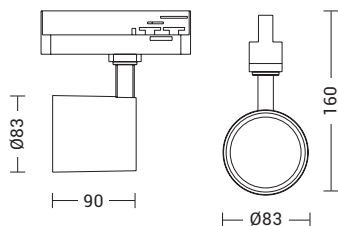

HEDIN

Codice Code	CCT	Flusso lm Flux lm	Potenza Wattage	Dimensioni mm Dimensions mm	B €	N €
HED001XX	2700K	2310	20W	Ø83 x 90 x 160	128,00	128,00
HED002XX	3000K	2400	20W	Ø83 x 90 x 160	128,00	128,00
HED003XX	4000K	2575	20W	Ø83 x 90 x 160	128,00	128,00