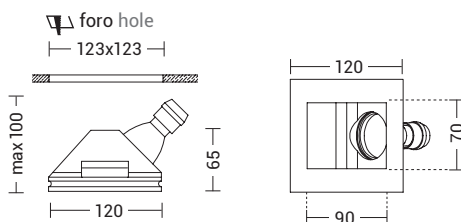

# MANUKA

Codice Code		Potenza Wattage	Dimensioni mm Dimensions mm	B €	N €
<b>MAN002XX</b>	GU10	1x50W max	Ø54 x 90 x 166	52,00	52,00

# KIP

LED ▲ 120° CRI≥80 IP20

B

Codice Code	CCT	Flusso lm Flux lm	Potenza Wattage	Dimensioni mm Dimensions mm	€
KIP201	3000K	380	6W	Ø120 x 23	13,00
KIP202	4000K	400	6W	Ø120 x 23	13,00
KIP203	3000K	900	12W	Ø120 x 23	20,00
KIP204	4000K	920	12W	Ø120 x 23	20,00
KIP205	3000K	1450	18W	Ø120 x 23	24,00
KIP206	4000K	1475	18W	Ø120 x 23	24,00

LED ▲ 120° CRI≥80 IP20

B

Codice Code	CCT	Flusso lm Flux lm	Potenza Wattage	Dimensioni mm Dimensions mm	€
KIP211	3000K	380	6W	120 x 120 x 23	14,00
KIP212	4000K	400	6W	120 x 120 x 23	14,00
KIP213	3000K	900	12W	170 x 170 x 23	20,00
KIP214	4000K	920	12W	170 x 170 x 23	20,00
KIP215	3000K	1450	18W	220 x 220 x 23	26,00
KIP216	4000K	1475	18W	220 x 220 x 23	26,00

# WIKI

**Gesso  
Plaster**

Codice Code		Potenza Wattage	Dimensioni mm Dimensions mm	€
<b>9831</b>	GU10	1x50W max	120 x 120 x 65	16,00

**Gesso  
Plaster**

Codice Code		Potenza Wattage	Dimensioni mm Dimensions mm	€
<b>9832</b>	GU10	1x50W max	120 x 120 x 65	16,00