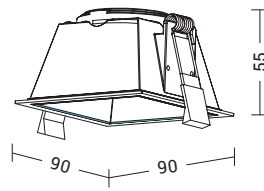

VIRTUAL

Φ foro hole
82x82