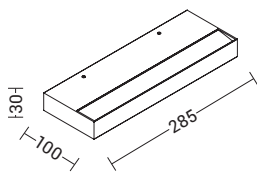

Codice Code	CCT	Flusso lm Flux lm	Potenza Wattage	Dimensioni mm Dimensions mm	B €	N €
BTT002XX	2700-3000-4000K	4000	36,5W	285 x 100 x 30	200,00	200,00