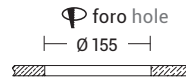

KIP

LED ▲ 120° CRI≥80 IP20

B

Codice Code	CCT	Flusso lm Flux lm	Potenza Wattage	Dimensioni mm Dimensions mm	€
KIP201	3000K	380	6W	Ø120 x 23	13,00
KIP202	4000K	400	6W	Ø120 x 23	13,00
KIP203	3000K	900	12W	Ø120 x 23	20,00
KIP204	4000K	920	12W	Ø120 x 23	20,00
KIP205	3000K	1450	18W	Ø120 x 23	24,00
KIP206	4000K	1475	18W	Ø120 x 23	24,00

LED ▲ 120° CRI≥80 IP20

B

Codice Code	CCT	Flusso lm Flux lm	Potenza Wattage	Dimensioni mm Dimensions mm	€
KIP211	3000K	380	6W	120 x 120 x 23	14,00
KIP212	4000K	400	6W	120 x 120 x 23	14,00
KIP213	3000K	900	12W	170 x 170 x 23	20,00
KIP214	4000K	920	12W	170 x 170 x 23	20,00
KIP215	3000K	1450	18W	220 x 220 x 23	26,00
KIP216	4000K	1475	18W	220 x 220 x 23	26,00