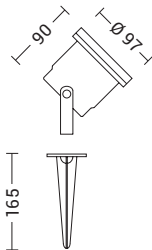

Codice Code	⚡	Potenza Wattage	Dimensioni mm Dimensions mm	AN €
KAT001	GU10	1x50W max	Ø97 x 90	40,00