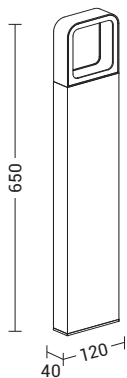

LED
CRI≥80
IP54

Codice Code	CCT	Flusso lm Flux lm	Potenza Wattage	Dimensioni mm Dimensions mm	AN €	CO €
PIT002XX	3000K	600	7W	120 x 40 x 650	169,00	169,00