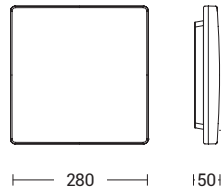

Codice Code	CCT	Flusso lm Flux lm	Potenza Wattage	Dimensioni mm Dimensions mm	B €
KLA002	3000K	1360-1880	13W-18W	280 x 280 x 50	60,00
	4000K	1485-2055	13W-18W		
	5700K	1420-1970	13W-18W