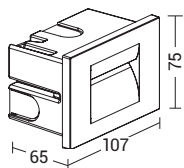

LED $\triangle 45^\circ$ $CRI \geq 80$ IP65

Codice Code	CCT	Flusso lm Flux lm	Potenza Wattage	Dimensioni mm Dimensions mm	B	GR	AN	CO
					€	€	€	€
KOR001XX	3000K	255	3W	75 x 107 x 65	67,00	67,00	67,00	67,00
KOR002XX	4000K	270	3W	75 x 107 x 65	67,00	67,00	67,00	67,00

foro hole
96x60x65