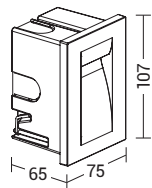

KORA

foro hole
60x96x65