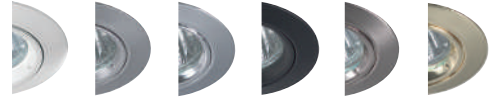

THERA

Codice Code		Potenza Wattage	Dimensioni mm Dimensions mm
5128-XX	GU10	1x50W max	Ø83 x 29

B	GR	CR	N	NO	OL
€	€	€	€	€	€
16,00	16,00	17,00	16,00	17,00	17,00