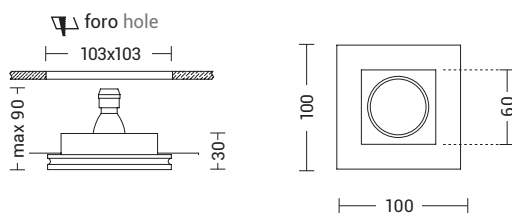

# MANUKA

Codice Code		Potenza Wattage	Dimensioni mm Dimensions mm	B €	N €
<b>MAN002XX</b>	GU10	1x50W max	Ø54 x 90 x 166	52,00	52,00

**Gesso  
Plaster**

Codice Code		Potenza Wattage	Dimensioni mm Dimensions mm	€
<b>WIK002</b>	GU10	2x50W max	214 x 117 x 60	27,00

# LUNA

Codice Code		Potenza Wattage	Dimensioni mm Dimensions mm	Gesso Plaster
9839	GU10	1x50W max	120 x 120 x 55	€ 17,00

Codice Code		Potenza Wattage	Dimensioni mm Dimensions mm	Gesso Plaster
9833	GU10	1x50W max	120 x 120 x 55	€ 17,00

# REDI

Codice Code		Potenza Wattage	Dimensioni mm Dimensions mm	Gesso Plaster €
<b>9835</b>	GU10	1x50W max	Ø100 x 30	12,00

Codice Code		Potenza Wattage	Dimensioni mm Dimensions mm	Gesso Plaster €
<b>RED001</b>	GU10	2x50W max	170 x 100 x 30	27,00