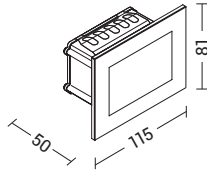

GLIMMER

OTTICA SIMMETRICA SYMMETRIC OPTICS

LED
CRI≥80
IP66-20

Codice Code	CCT	Flusso lm Flux lm	Potenza Wattage	Dimensioni mm Dimensions mm	B €	N €
GLI001XX	3000-4000-6000K	320	4,5W	115 x 81 x 50	73,00	73,00