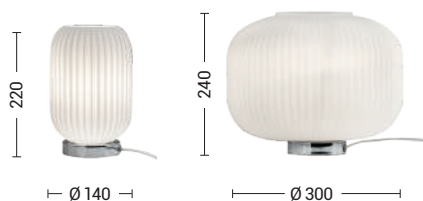

Codice Code		Potenza Wattage	Dimensioni mm Dimensions mm	€
RIG001	E27	1x60W max	Ø140 x 220	69,00
RIG002	E27	1x60W max	Ø300 x 240	165,00

B