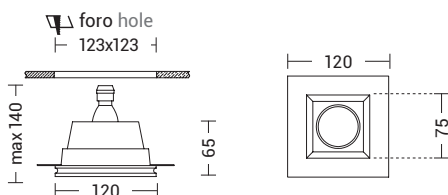

# MANUKA

Codice Code		Potenza Wattage	Dimensioni mm Dimensions mm	B €	N €
<b>MAN002XX</b>	GU10	1x50W max	Ø54 x 90 x 166	52,00	52,00

# KIP

LED ▲ 120° CRI≥80 IP20

B

Codice Code	CCT	Flusso lm Flux lm	Potenza Wattage	Dimensioni mm Dimensions mm	€
KIP201	3000K	380	6W	Ø120 x 23	13,00
KIP202	4000K	400	6W	Ø120 x 23	13,00
KIP203	3000K	900	12W	Ø120 x 23	20,00
KIP204	4000K	920	12W	Ø120 x 23	20,00
KIP205	3000K	1450	18W	Ø120 x 23	24,00
KIP206	4000K	1475	18W	Ø120 x 23	24,00

LED ▲ 120° CRI≥80 IP20

B

Codice Code	CCT	Flusso lm Flux lm	Potenza Wattage	Dimensioni mm Dimensions mm	€
KIP211	3000K	380	6W	120 x 120 x 23	14,00
KIP212	4000K	400	6W	120 x 120 x 23	14,00
KIP213	3000K	900	12W	170 x 170 x 23	20,00
KIP214	4000K	920	12W	170 x 170 x 23	20,00
KIP215	3000K	1450	18W	220 x 220 x 23	26,00
KIP216	4000K	1475	18W	220 x 220 x 23	26,00

# WIKI

**Gesso  
Plaster**

Codice Code		Potenza Wattage	Dimensioni mm Dimensions mm	€
<b>9831</b>	GU10	1x50W max	120 x 120 x 65	16,00

**Gesso  
Plaster**

Codice Code		Potenza Wattage	Dimensioni mm Dimensions mm	€
<b>9832</b>	GU10	1x50W max	120 x 120 x 65	16,00