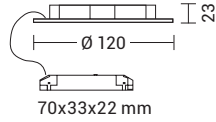

KIP

LED ▲ 120° CRI≥80 IP20

B

Codice Code	CCT	Flusso lm Flux lm	Potenza Wattage	Dimensioni mm Dimensions mm	€
KIP201	3000K	380	6W	Ø120 x 23	13,00
KIP202	4000K	400	6W	Ø120 x 23	13,00
KIP203	3000K	900	12W	Ø120 x 23	20,00
KIP204	4000K	920	12W	Ø120 x 23	20,00
KIP205	3000K	1450	18W	Ø120 x 23	24,00
KIP206	4000K	1475	18W	Ø120 x 23	24,00

LED ▲ 120° CRI≥80 IP20

B

Codice Code	CCT	Flusso lm Flux lm	Potenza Wattage	Dimensioni mm Dimensions mm	€
KIP211	3000K	380	6W	120 x 120 x 23	14,00
KIP212	4000K	400	6W	120 x 120 x 23	14,00
KIP213	3000K	900	12W	170 x 170 x 23	20,00
KIP214	4000K	920	12W	170 x 170 x 23	20,00
KIP215	3000K	1450	18W	220 x 220 x 23	26,00
KIP216	4000K	1475	18W	220 x 220 x 23	26,00