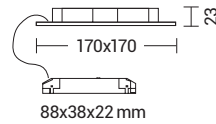

LED ▲ 120° CRI≥80 IP20

B

Codice Code	CCT	Flusso lm Flux lm	Potenza Wattage	Dimensioni mm Dimensions mm	€
KIP201	3000K	380	6W	Ø120 x 23	13,00
KIP202	4000K	400	6W	Ø120 x 23	13,00
KIP203	3000K	900	12W	Ø120 x 23	20,00
KIP204	4000K	920	12W	Ø120 x 23	20,00
KIP205	3000K	1450	18W	Ø120 x 23	24,00
KIP206	4000K	1475	18W	Ø120 x 23	24,00