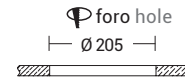

KIP

LED ▲ 120° CRI≥80 IP20

B

Codice Code	CCT	Flusso lm Flux lm	Potenza Wattage	Dimensioni mm Dimensions mm	€
KIP201	3000K	380	6W	Ø120 x 23	13,00
KIP202	4000K	400	6W	Ø120 x 23	13,00
KIP203	3000K	900	12W	Ø120 x 23	20,00
KIP204	4000K	920	12W	Ø120 x 23	20,00
KIP205	3000K	1450	18W	Ø120 x 23	24,00
KIP206	4000K	1475	18W	Ø120 x 23	24,00

LED ▲ 120° CRI≥80 IP20

B

Codice Code	CCT	Flusso lm Flux lm	Potenza Wattage	Dimensioni mm Dimensions mm	€
KIP211	3000K	380	6W	120 x 120 x 23	14,00
KIP212	4000K	400	6W	120 x 120 x 23	14,00
KIP213	3000K	900	12W	170 x 170 x 23	20,00
KIP214	4000K	920	12W	170 x 170 x 23	20,00
KIP215	3000K	1450	18W	220 x 220 x 23	26,00
KIP216	4000K	1475	18W	220 x 220 x 23	26,00