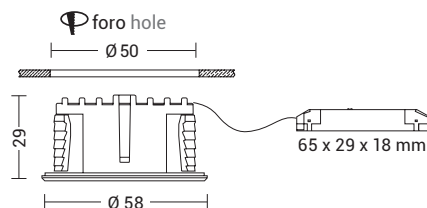

B

Codice Code	CCT	Flusso lm Flux lm	Potenza Wattage	Dimensioni mm Dimensions mm	€
HOS001B	3000K	190	3W	Ø35 x 20	33,00
HOS002B	4000K	210	3W	Ø35 x 20	33,00