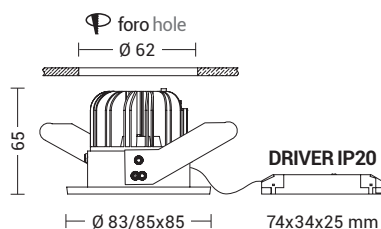

Codice Code	CCT	Flusso lm Flux lm	Potenza Wattage	Dimensioni mm Dimensions mm	B €	CR €	NO €
20005-XX-C	3000K	425	5W	$\varnothing 83 \times 65$	41,00	42,00	42,00
20005-XX-F	4000K	450	5W	$\varnothing 83 \times 65$	41,00	42,00	42,00
20005Q-XX-C	3000K	425	5W	85 x 85 x 65	41,00	42,00	42,00
20005Q-XX-F	4000K	450	5W	85 x 85 x 65	41,00	42,00	42,00