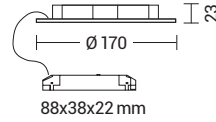

KIP

LED ▲ 120° CRI≥80 IP20

B

Codice Code	CCT	Flusso lm Flux lm	Potenza Wattage	Dimensioni mm Dimensions mm	€
KIP201	3000K	380	6W	Ø120 x 23	13,00
KIP202	4000K	400	6W	Ø120 x 23	13,00
KIP203	3000K	900	12W	Ø120 x 23	20,00
KIP204	4000K	920	12W	Ø120 x 23	20,00
KIP205	3000K	1450	18W	Ø120 x 23	24,00
KIP206	4000K	1475	18W	Ø120 x 23	24,00

LED ▲ 120° CRI≥80 IP20

B

Codice Code	CCT	Flusso lm Flux lm	Potenza Wattage	Dimensioni mm Dimensions mm	€
KIP211	3000K	380	6W	120 x 120 x 23	14,00
KIP212	4000K	400	6W	120 x 120 x 23	14,00
KIP213	3000K	900	12W	170 x 170 x 23	20,00
KIP214	4000K	920	12W	170 x 170 x 23	20,00
KIP215	3000K	1450	18W	220 x 220 x 23	26,00
KIP216	4000K	1475	18W	220 x 220 x 23	26,00