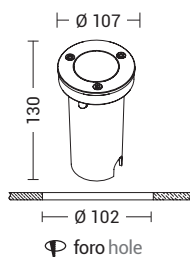

PASCAL

foro hole

IP65 IK08

Codice Code		Potenza Wattage	Dimensioni mm Dimensions mm	Acciaio satinato Satin steel
				€
6612	GU10	1x8W LED max	Ø107 x 130	56,00