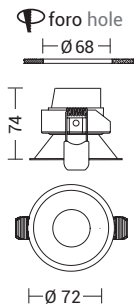

# MANUKA

Codice Code		Potenza Wattage	Dimensioni mm Dimensions mm	B €	N €
<b>MAN002XX</b>	GU10	1x50W max	Ø54 x 90 x 166	52,00	52,00

## Trifase/Threephase

Codice Code		Potenza Wattage	Dimensioni mm Dimensions mm	B €	N €
<b>MAN001XX</b>	GU10	1x50W max	Ø54 x 90 x 148	48,00	48,00

## Monofase/Monophase

Codice Code		Potenza Wattage	Dimensioni mm Dimensions mm	B €	N €	GR €
<b>CON001XX</b>	GU10	1x50W max	Ø54 x 90 x 148	43,00	43,00	43,00

Codice Code	CCT	Flusso lm Flux lm	Potenza Wattage	Dimensioni mm Dimensions mm	€
<b>KITRASTER2</b>	3000K	1000	6W - 350 mA	Ø75 x 52	57,00
<b>KITRASTER2A</b>	4000K	1070	6W - 350 mA	Ø75 x 52	57,00

Codice Code	CCT	Flusso lm Flux lm	Potenza Wattage	Dimensioni mm Dimensions mm	€
<b>KITRASTER3</b>	3000K	1500	8,5W - 250 mA	Ø75 x 70	64,00
<b>KITRASTER3A</b>	4000K	1584	8,5W - 250 mA	Ø75 x 70	64,00