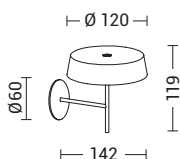

☒ USB-C (5V - 1A)
☒ LED
☒ CRI≥85
☒
☒
☒ IP54

B	AN
€	€
145,00	145,00

Codice Code	CCT	Flusso lm Flux lm	Potenza Wattage	Ricarica Recharge	Durata Life	Dimensioni mm Dimensions mm
INE003XX	2700K	200	2,2W	5-7h	12h	205 x 185