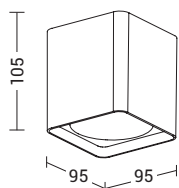

Codice Code	CCT	Flusso lm Flux lm	Potenza Wattage	Dimensioni mm Dimensions mm	B €	GR €	AN €
KUB003XX	3000K	1610	20W	95 x 95 x 105	110,00	110,00	110,00
KUB004XX	4000K	1700	20W	95 x 95 x 105	110,00	110,00	110,00