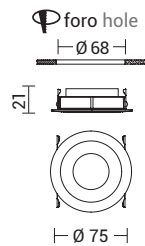

RASTER

Codice Code	CCT	Flusso lm Flux lm	Potenza Wattage	Dimensioni mm Dimensions mm	B
KITRASTER1	3000K	600	3,5W - 200 mA	Ø75 x 21	€ 54,00
KITRASTER1A	4000K	650	3,5W - 200 mA	Ø75 x 21	€ 54,00