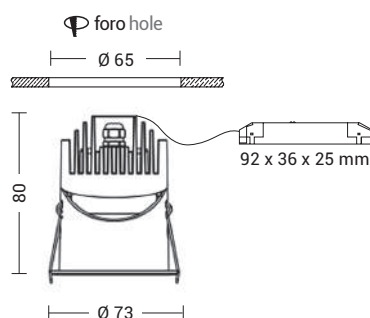

LED
CRI ≥ 90
UGR ≤ 13
IP65/20

Codice Code	CCT	Flusso lm Flux lm	Potenza Wattage	Dimensioni mm Dimensions mm	B €
STE003B	3000K	1200	10W	Ø73 x 80	61,00