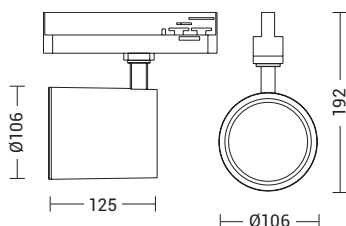

Codice Code	CCT	Flusso lm Flux lm	Potenza Wattage	Dimensioni mm Dimensions mm	B €	N €
HED007XX	2700K	4910	42W	Ø106 x 125 x 192	175,00	175,00
HED008XX	3000K	5040	42W	Ø106 x 125 x 192	175,00	175,00
HED009XX	4000K	5150	42W	Ø106 x 125 x 192	175,00	175,00