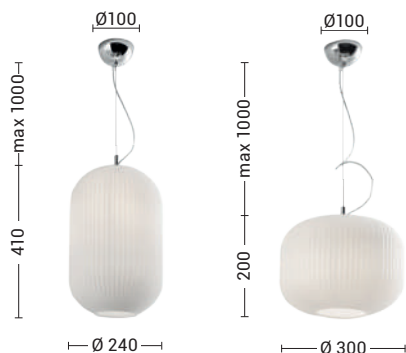

SOSPENSIONE/PLAFONE/TAVOLO
SUSPENSION/WALL/TABLE

RIGADIN

Codice Code		Potenza Wattage	Dimensioni mm Dimensions mm	€
RIG006	E27	1x60W max	Ø240 x 410	150,00
RIG004	E27	1x60W max	Ø300 x 200	135,00

B

Codice Code		Potenza Wattage	Dimensioni mm Dimensions mm	€
RIG003	E27	1x60W max	Ø300 x 250	135,00

B