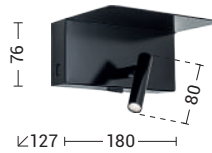

LED CRI≥80 IP20

Codice Code	CCT	Flusso lm Flux lm	Potenza Wattage	Dimensioni mm Dimensions mm
FRI002XX	3000K	180	3W	180 x 76 x 127

B	N
€	€
85,00	85,00