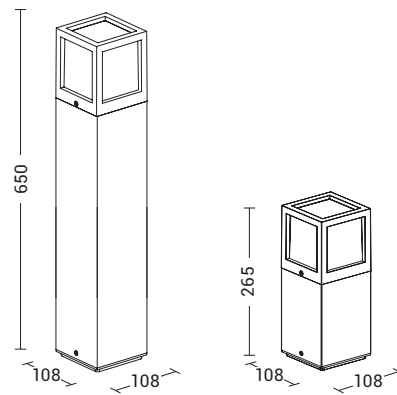

Codice Code	CCT	Flusso lm Flux lm	Potenza Wattage	Dimensioni mm Dimensions mm	GR €	AN €
OLI001XX	3000K	1340	15W	108 x 108 x 265	155,00	155,00
OLI003XX	4000K	1410	15W	108 x 108 x 265	155,00	155,00
OLI002XX	3000K	1340	15W	108 x 108 x 650	190,00	190,00
OLI004XX	4000K	1410	15W	108 x 108 x 650	190,00	190,00

Codice Code		Potenza Wattage	Dimensioni mm Dimensions mm	GR €	AN €
OLI005XX	E27	1x20W LED max	108 x 108 x 265	135,00	135,00
OLI006XX	E27	1x20W LED max	108 x 108 x 650	170,00	170,00