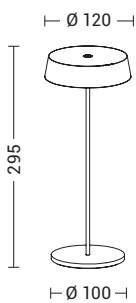

INEMURI

☒ USB-C (5V - 1A)
☒ LED
☒ CRI≥85
☒
☒
☒ IP54

B	AN	CI	BLU	V	OR
€	€	€	€	€	€
120,00	120,00	140,00	140,00	140,00	160,00

Codice Code	CCT	Flusso lm Flux lm	Potenza Wattage	Ricarica Recharge	Durata Life	Dimensioni mm Dimensions mm
INE001XX	2700K	200	2,2W	5-7h	12h	Ø120 x 295

☒ USB-C (5V - 1A)
☒ LED
☒ CRI≥85
☒
☒
☒ IP54

B	AN
€	€
95,00	95,00

Codice Code	CCT	Flusso lm Flux lm	Potenza Wattage	Ricarica Recharge	Durata Life	Dimensioni mm Dimensions mm
INE004XX	2700K	200	2,2W	5-7h	12h	Ø120 x 100

☒ USB-C (5V - 1A)
☒ LED
☒ CRI≥85
☒
☒
☒ IP54

B	AN
€	€
145,00	145,00

Codice Code	CCT	Flusso lm Flux lm	Potenza Wattage	Ricarica Recharge	Durata Life	Dimensioni mm Dimensions mm
INE003XX	2700K	200	2,2W	5-7h	12h	205 x 185

☒ USB-C (5V - 1A)
☒ LED
☒ CRI≥85
☒
☒
☒ IP54

B	AN
€	€
135,00	135,00

Codice Code	CCT	Flusso lm Flux lm	Potenza Wattage	Ricarica Recharge	Durata Life	Dimensioni mm Dimensions mm
INE002XX	2700K	200	2,2W	5-7h	12h	120 x 119 x 142