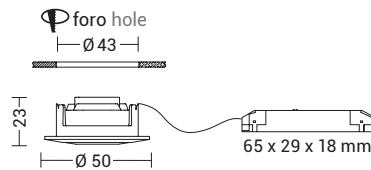

B

Codice Code	CCT	Flusso lm Flux lm	Potenza Wattage	Dimensioni mm Dimensions mm	€
JAV003B	3000K	180	3W	$\varnothing 50$ x 23	45,00
JAV004B	4000K	200	3W	$\varnothing 50$ x 23	45,00