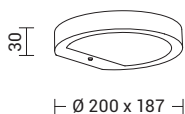

NAP

LED
CRI $\geq$ 80
IP54

AN

Codice Code	CCT	Flusso lm Flux lm	Potenza Wattage	Ricarica solare Solar recharge	Durata Life	Dimensioni mm Dimensions mm	€
NAP002AN	3000K	185	2,2W	5/7 h	3 h (100%) - 20 h (15%)	Ø200 x 187 x 30	106,00