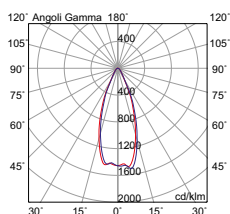

YUGEN SPOT

42V

Codice	CCT	Flusso lm	Potenza	Dimensioni mm
YUG001N	2700K	510	4,5W	Ø28 x 150 x 49,5

Finiture

Nero

YUGEN HOLE

42V

Codice	CCT	Flusso lm	Potenza	Dimensioni mm
YUG004XX	2700K	790	7W	Ø75 x 150 x 27