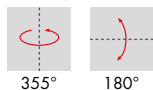

YUGEN SPOT

42V

Codice	CCT	Flusso lm	Potenza	Dimensioni mm
YUG001N	2700K	510	4,5W	Ø28 x 150 x 49,5

Finiture

Nero

YUGEN HOLE

42V

Codice	CCT	Flusso lm	Potenza	Dimensioni mm
YUG004XX	2700K	790	7W	Ø75 x 150 x 27