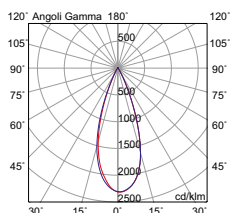

YUGEN SPOT

42V

Codice	CCT	Flusso lm	Potenza	Dimensioni mm
YUG001N	2700K	510	4,5W	Ø28 x 150 x 49,5

Finiture

Nero

YUGEN HOLE

42V

Codice	CCT	Flusso lm	Potenza	Dimensioni mm
YUG004XX	2700K	790	7W	Ø75 x 150 x 27