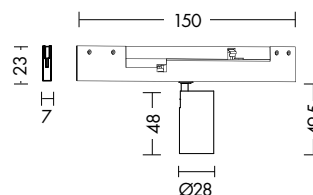

YUGEN SPOT

42V

Codice	CCT	Flusso lm	Potenza	Dimensioni mm
YUG001N	2700K	510	4,5W	Ø28 x 150 x 49,5

Finiture

Nero

YUGEN HOLE

42V

Codice	CCT	Flusso lm	Potenza	Dimensioni mm
YUG004XX	2700K	790	7W	Ø75 x 150 x 27