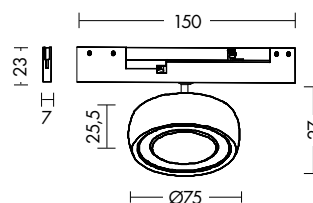

YUGEN SPOT

42V

Codice	CCT	Flusso lm	Potenza	Dimensioni mm
YUG001N	2700K	510	4,5W	Ø28 x 150 x 49,5

Finiture

Nero

YUGEN HOLE

42V

Codice	CCT	Flusso lm	Potenza	Dimensioni mm
YUG004XX	2700K	790	7W	Ø75 x 150 x 27

ottica intercambiabile:
MT.YUG60 (60°)

Finiture

B

N

CR

OR

BR

RA