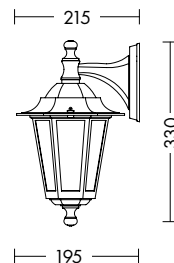

IP44

Codice		Potenza	Dimensioni mm
W0003XX	E27	1x75W max	195 x 920

Accessori

lampadina LED consigliata
L.959-10-1 pag. 708

connessione IP68 pag.718

Finiture

Nero
562

CHRIS

IP44

Codice		Potenza	Dimensioni mm
S.20600	E27	1x75W max	220 x 810

Accessori

lampadina LED consigliata
L.959-10-1 pag. 708

connessione IP68 pag.718

WOODY

Apparecchio a parete per esterno (IP44) con struttura in fusione di alluminio laccato nero o bianco con diffusore in vetro trasparente. Attacco E27 con lampadina a vista che consente di montare una lampadina a scelta, personalizzando ulteriormente il prodotto. Disponibili giunti IP68 per connessioni elettriche sicure, durevoli e con barriera anticondensa (pag. 718).

⊕ IP44

Codice	⚡	Potenza	Dimensioni mm
WOO001XX	E27	1x75W max	215 x 330

Finiture

B N

Accessori

lampadina LED consigliata
L.959-10-1 pag. 708

connessione IP68 pag.718

CHRIS

⊕ IP44

Codice	⚡	Potenza	Dimensioni mm
A.20600	E27	1x75W max	275 x 460

Finiture

Nero

Accessori

lampadina LED consigliata
L.959-10-1 pag. 708

connessione IP68 pag.718

WOODY