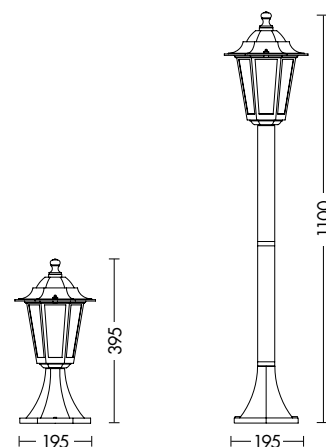

IP44

Codice		Potenza	Dimensioni mm
S.20600	E27	1x75W max	220 x 810

Accessori

lampadina LED consigliata
L.959-10-1 pag. 708

connessione IP68 pag.718

WOODY

Apparecchio a parete per esterno (IP44) con struttura in fusione di alluminio laccato nero o bianco con diffusore in vetro trasparente. Attacco E27 con lampadina a vista che consente di montare una lampadina a scelta, personalizzando ulteriormente il prodotto. Disponibili giunti IP68 per connessioni elettriche sicure, durevoli e con barriera anticondensa (pag. 718).

⊕ IP44

Codice	⚡	Potenza	Dimensioni mm
A.20600	E27	1x75W max	275 x 460

Finiture

Nero

Accessori

lampadina LED consigliata
L.959-10-1 pag. 708

connessione IP68 pag.718

WOODY

Paletto da terra per esterno (IP44) in stile classico con attacco E27 che consente di montare lampadina LED.

Struttura in fusione di alluminio laccato nero o bianco, disponibile in due altezze; diffusore in vetro trasparente.

1x75W max

195 x 395

W00004XX

E27

1x75W max

195 x 1100

Finiture

B