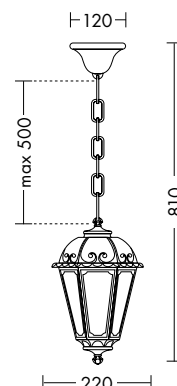

IP44

Codice		Potenza	Dimensioni mm
W0003XX	E27	1x75W max	195 x 920

Accessori

lampadina LED consigliata
L.959-10-1 pag. 708

connessione IP68 pag.718

Finiture

Nero
562

CHRIS

IP44

Codice		Potenza	Dimensioni mm
S.20600	E27	1x75W max	220 x 810

Accessori

lampadina LED consigliata
L.959-10-1 pag. 708

connessione IP68 pag.718

WOODY

Apparecchio a parete per esterno (IP44) con struttura in fusione di alluminio laccato nero o bianco con diffusore in vetro trasparente. Attacco E27 con lampadina a vista che consente di montare una lampadina a scelta, personalizzando ulteriormente il prodotto. Disponibili giunti IP68 per connessioni elettriche sicure, durevoli e con barriera anticondensa (pag. 718).

⊕ IP44

Codice	⚡	Potenza	Dimensioni mm
WOO001XX	E27	1x75W max	215 x 330

Finiture

B N

Accessori

lampadina LED consigliata
L.959-10-1 pag. 708

connessione IP68 pag.718

CHRIS

⊕ IP44

Codice	⚡	Potenza	Dimensioni mm
A.20600	E27	1x75W max	275 x 460

Finiture

Nero

Accessori

lampadina LED consigliata
L.959-10-1 pag. 708

connessione IP68 pag.718

WOODY