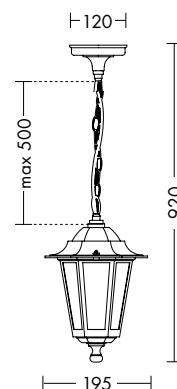

IP44

Codice		Potenza	Dimensioni mm
W0003XX	E27	1x75W max	195 x 920

Accessori

lampadina LED consigliata
L.959-10-1 pag. 708

connessione IP68 pag.718

Finiture

Nero
562

CHRIS

IP44

Codice		Potenza	Dimensioni mm
S.20600	E27	1x75W max	220 x 810

Accessori

lampadina LED consigliata
L.959-10-1 pag. 708

connessione IP68 pag.718

WOODY

Apparecchio a parete per esterno (IP44) con struttura in fusione di alluminio laccato nero o bianco con diffusore in vetro trasparente. Attacco E27 con lampadina a vista che consente di montare una lampadina a scelta, personalizzando ulteriormente il prodotto. Disponibili giunti IP68 per connessioni elettriche sicure, durevoli e con barriera anticondensa (pag. 718).

⊕ IP44

Codice	⚡	Potenza	Dimensioni mm
WOO001XX	E27	1x75W max	215 x 330

Finiture

B N

Accessori

lampadina LED consigliata
L.959-10-1 pag. 708

connessione IP68 pag.718

CHRIS

⊕ IP44

Codice	⚡	Potenza	Dimensioni mm
A.20600	E27	1x75W max	275 x 460

Finiture

Nero

Accessori

lampadina LED consigliata
L.959-10-1 pag. 708

connessione IP68 pag.718

WOODY