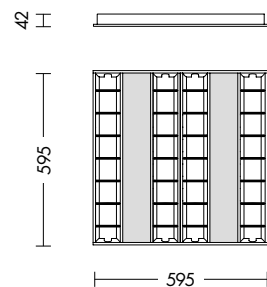

WON

Apparecchio LED quadrato per installazione su controsoffitti modulari con struttura a vista (600x600mm) e su cartongesso con apposito accessorio.

Dotato di ottica darklight, in alluminio speculare placcato, per ridurre l'abbagliamento e ottenere un ottimo comfort visivo (UGR<19).

Adatto per ambienti con videoterminali, luoghi di lavoro e uffici.

Alimentatore integrato. Disponibile in due temperature colore (3000K e 4000K).

Codice	CCT	Flusso lm	Potenza	Dimensioni mm
WON001	3000K	4370	40W	595 x 595 x 42
WON002	4000K	4600	40W	595 x 595 x 42