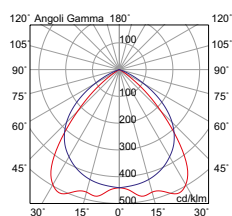

Finiture

Bianco

Accessori

WON110ST

Kit staffe
montaggio cartongesso