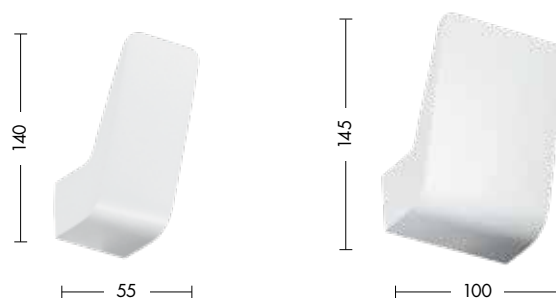

WALT

Lampada LED da parete per esterno (IP54) a luce indiretta. Struttura in pressofusione di alluminio verniciata con polveri poliestere a elevata resistenza ai raggi ultravioletti e alla corrosione. In virtù della sua linea pulita e minimal si presta per installazione anche in ambienti interni. Disponibile in due misure e in finitura bianca. Disponibili giunti IP68 per connessioni elettriche sicure (pag.718)

CRI≥80 **IP54**

Codice	CCT	Flusso lm	Potenza	Dimensioni mm
A.10357-5-B	3000K	270	4,5W	55 x 140 x 85
A.10357-10-B	3000K	500	4,5W	100 x 145 x 85

Finiture

Bianco

Accessori

connessione IP68 pag.718

GIBRAN

Proiettore a parete con basetta, orientabile su unico asse $\pm 180^\circ$, struttura in materiale termoplastico e guarnizione in silicone. Attacco PAR38 E27 che consente di montare lampadina LED. Disponibili giunti IP68 per connessioni elettriche sicure, durevoli e con barriera anticondensa (pag.718).

IP44

Codice		Potenza	Dimensioni mm
A.5570	PAR38 E27	1x75W max	Ø75 x 210

Finiture

Nero

Accessori

connessione IP68 pag.718