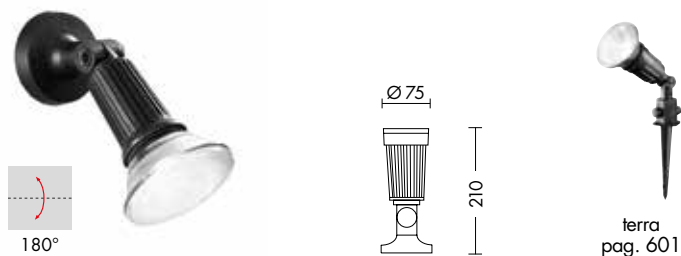

WALT

Lampada LED da parete per esterno (IP54) a luce indiretta. Struttura in pressofusione di alluminio verniciata con polveri poliestere a elevata resistenza ai raggi ultravioletti e alla corrosione. In virtù della sua linea pulita e minimal si presta per installazione anche in ambienti interni. Disponibile in due misure e in finitura bianca. Disponibili giunti IP68 per connessioni elettriche sicure (pag.718)

CRI≥80 **IP54**

Codice	CCT	Flusso lm	Potenza	Dimensioni mm
A.10357-5-B	3000K	270	4,5W	55 x 140 x 85
A.10357-10-B	3000K	500	4,5W	100 x 145 x 85

Finiture

Bianco

Accessori

connessione IP68 pag.718

GIBRAN

Proiettore a parete con basetta, orientabile su unico asse $\pm 180^\circ$, struttura in materiale termoplastico e guarnizione in silicone. Attacco PAR38 E27 che consente di montare lampadina LED. Disponibili giunti IP68 per connessioni elettriche sicure, durevoli e con barriera anticondensa (pag.718).

IP44

Codice		Potenza	Dimensioni mm
A.5570	PAR38 E27	1x75W max	Ø75 x 210

Finiture

Nero

Accessori

connessione IP68 pag.718