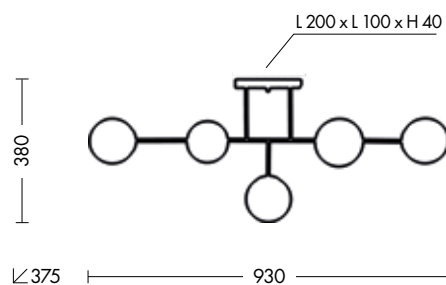

# VALO

Lampada da soffitto dal design moderno e minimale. Struttura in metallo nella finitura oro satinato con cinque punti luminosi omnidirezionali per una luce diffusa e omogenea.

Un prodotto che si presta alla personalizzazione grazie all'utilizzo di lampade decorative LED: in particolare la finitura fumè delle nostre lampadine vintage ne risalta particolarmente i contrasti cromatici.

Attacco E27 con lampadina a vista, che consente di montare lampadina LED.

Codice  
**VAL001**

  
E27

Potenza  
5x42W max

 IP20  
Dimensioni mm  
930x380x375

Finiture

Oro satinato

Lampadina consigliata