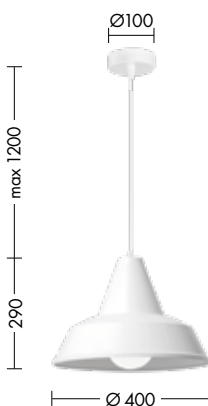

Finiture

B

N

BZ

UMA

MADE IN MILANO

Lampada a sospensione con diffusore in metallo verniciato a polveri, dalla forma in stile industriale. Portalampada E27, che consente di montare una lampadina LED. Disponibile nei colori bianco, nero e bronzo, con interno e rosone in tinta. Cavo in PVC in tinta nelle versioni nera e bianca, cavo nero per la versione bronzo.

Codice		Potenza	Dimensioni mm
UMA001XX	E27	1x75W max	Ø400 x 290

Accessori

lampadina LED consigliata pag.708
L.284-10-1

Finiture

Vetro rigato

BEK

MADE IN MILANO

Lampada a sospensione in stile industriale con struttura in metallo nichelato e diffusore in vetro rigato. Cablata con attacco E27 che consente di montare lampadina LED.

Codice		Potenza	Dimensioni mm
794-40	E27	1x75W max	Ø400 x 370

Accessori

compatibile con lampadine pag.710
LED/smart