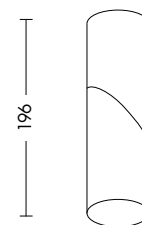

Attacco GU10 che consente di montare lampadine LED. Disponibile in due finiture (bianco, nero).

Codice

Potenza

Dimensioni mm

TWS001XX

GU10

1x15W LED max

Ø58 x 196

355°

90°

196

±Ø 58 ±

 Finiture

B

N