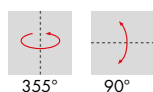

Attacco GU10 che consente di montare lampadine LED. Disponibile in due finiture (bianco, nero).

Codice

Potenza

Dimensioni mm

TWS001XX

GU10

1x15W LED max

Ø58 x 196

355°

90°

196

±Ø 58 ±

 Finiture

B

N