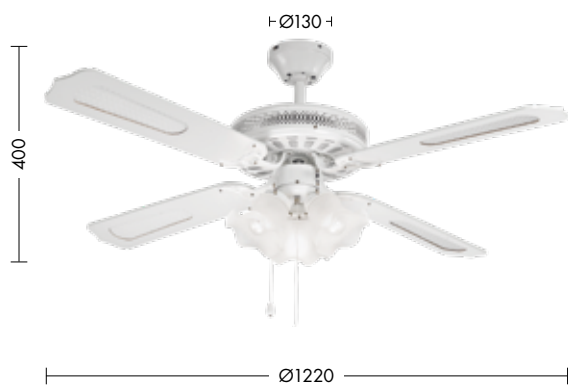

TRICIA

Ventilatore a soffitto dallo stile classico a quattro pale in legno con inserti in paglia di Vienna e tazze portalampada in vetro.

Proposto in finitura bianca. Dotato di invertitore di marcia estate-inverno.

Predisposto per telecomando a infrarossi da acquistare separatamente (cod. 7570) o accensione e regolazione della velocità tramite corda tiretto.

Codice	⚡	Potenza	Motore	Dimensioni mm
7567-B	E14	3x40W max	AC 70W	Ø1220

Finiture

Bianco

Accessori

7570

Telecomando ad infrarossi