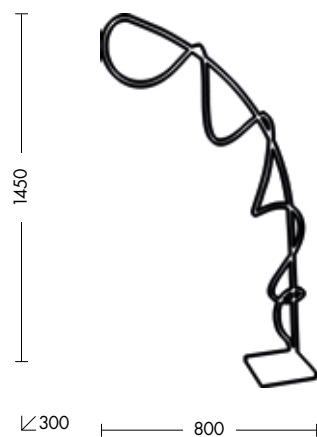

NEW

STRING

Lampada a sospensione LED (3000K) dalle linee morbide e ondulate.

La struttura in metallo è disponibile nella finitura oro satinato.

Il diffusore in silicone è personalizzabile nel movimento attorno alla struttura rigida; emette una luce calda diffusa a 360° e con i suoi 50W conferisce luminosità all'intero ambiente in cui viene posizionata.

piantana pag.467

Codice	CCT	Flusso lm	Potenza	Dimensioni mm
ST1002	3000K	4700	50W	1200 x 1200

LED IP20

Finiture

oro satinato

NEW

STRING

Lampada da terra a LED (3000K) dalla forma sinuosa e particolare con struttura in oro satinato.

Il diffusore in silicone è personalizzabile nel movimento attorno alla struttura rigida; emette una luce calda diffusa a 360° e con i suoi 50W conferisce luminosità all'intero ambiente in cui viene posizionata.

La sua linea morbida e ondulata fa sì che il prodotto trovi posto in diversi ambienti e con vari arredamenti, prediligendo gli stili moderni e contemporanei.

PIANTANE

sospensione pag. 252

LED IP20

Codice	CCT	Flusso lm	Potenza	Dimensioni mm
ST1001	3000K	5100	50W	800x300x1450