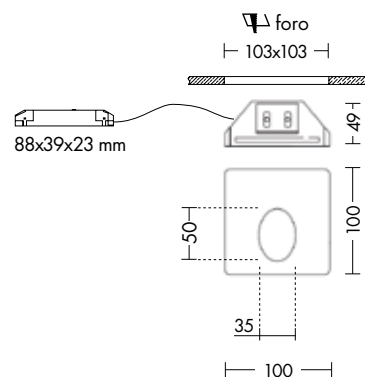

STREAM

Faretto ad incasso in gesso rasato a scomparsa totale, da montare a parete, come segnapasso, disponibile con differenti fasci di luce.

Proposto con LED nella colorazione 3000K, con attacco GU10 mini e GU10.

La versione a LED è corredata di alimentatore da installare in remoto per una facile manutenzione.

Codice	CCT	Flusso lm	Potenza	Dimensioni mm
STR002	3000K	120	1W	100 x 100 x 49

consigliata l'installazione dell'alimentatore in un luogo ispezionabile

Finiture

Gesso

verniciabile

Codice	CCT	Flusso lm	Potenza	Dimensioni mm
STR001	3000K	500	5W	100 x 160 x 35

facile manutenzione
permette la sostituzione
del modulo LED

consigliata l'installazione
dell'alimentatore in un luogo ispezionabile

Codice		Potenza	Dimensioni mm
STR003	GU10 mini	1x35W max	100 x 145 x 50
STR004	GU10	1x35W max	100 x 350 x 73

Finiture

Gesso

verniciabile