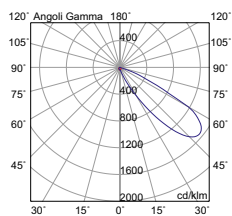

STREAM

Faretto ad incasso in gesso rasato a scomparsa totale, da montare a parete, come segnapasso, disponibile con differenti fasci di luce.

Proposto con LED nella colorazione 3000K, con attacco GU10 mini e GU10.

La versione a LED è corredata di alimentatore da installare in remoto per una facile manutenzione.

Codice	CCT	Flusso lm	Potenza	Dimensioni mm
STR002	3000K	120	1W	100 x 100 x 49

consigliata l'installazione dell'alimentatore in un luogo ispezionabile