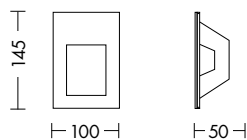

La versione a LED è corredata di alimentatore da installare in remoto per una facile manutenzione.

Codice	CCT	Flusso lm	Potenza	Dimensioni mm
STR002	3000K	120	1W	100 x 100 x 49

consigliata l'installazione dell'alimentatore in un luogo ispezionabile

Finiture

Gesso

verniciabile

Codice	CCT	Flusso lm	Potenza	Dimensioni mm
STR001	3000K	500	5W	100 x 160 x 35

facile manutenzione
permette la sostituzione
del modulo LED

consigliata l'installazione
dell'alimentatore in un luogo ispezionabile

Codice		Potenza	Dimensioni mm
STR003	GU10 mini	1x35W max	100 x 145 x 50
STR004	GU10	1x35W max	100 x 350 x 73

Finiture

Gesso

verniciabile