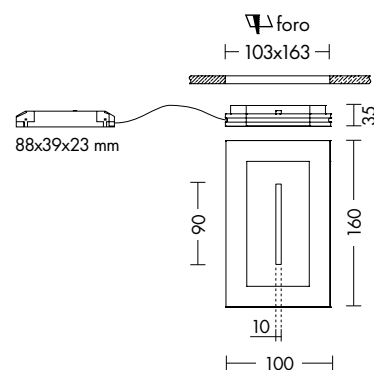

La versione a LED è corredata di alimentatore da installare in remoto per una facile manutenzione.

Codice	CCT	Flusso lm	Potenza	Dimensioni mm
STR002	3000K	120	1W	100 x 100 x 49

consigliata l'installazione dell'alimentatore in un luogo ispezionabile

Finiture

Gesso

verniciabile

Codice	CCT	Flusso lm	Potenza	Dimensioni mm
STR001	3000K	500	5W	100 x 160 x 35

facile manutenzione
permette la sostituzione
del modulo LED

consigliata l'installazione
dell'alimentatore in un luogo ispezionabile

Codice		Potenza	Dimensioni mm
STR003	GU10 mini	1x35W max	100 x 145 x 50
STR004	GU10	1x35W max	100 x 350 x 73

Finiture

Gesso

verniciabile