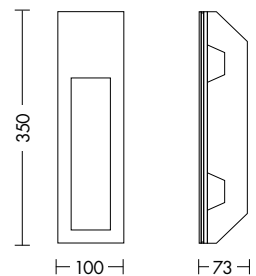

La versione a LED è corredata di alimentatore da installare in remoto per una facile manutenzione.

Codice	CCT	Flusso lm	Potenza	Dimensioni mm
STR002	3000K	120	1W	100 x 100 x 49

consigliata l'installazione dell'alimentatore in un luogo ispezionabile

Finiture

Gesso

verniciabile

Codice	CCT	Flusso lm	Potenza	Dimensioni mm
STR001	3000K	500	5W	100 x 160 x 35

facile manutenzione
permette la sostituzione
del modulo LED

consigliata l'installazione
dell'alimentatore in un luogo ispezionabile

Codice		Potenza	Dimensioni mm
STR003	GU10 mini	1x35W max	100 x 145 x 50
STR004	GU10	1x35W max	100 x 350 x 73

Finiture

Gesso

verniciabile