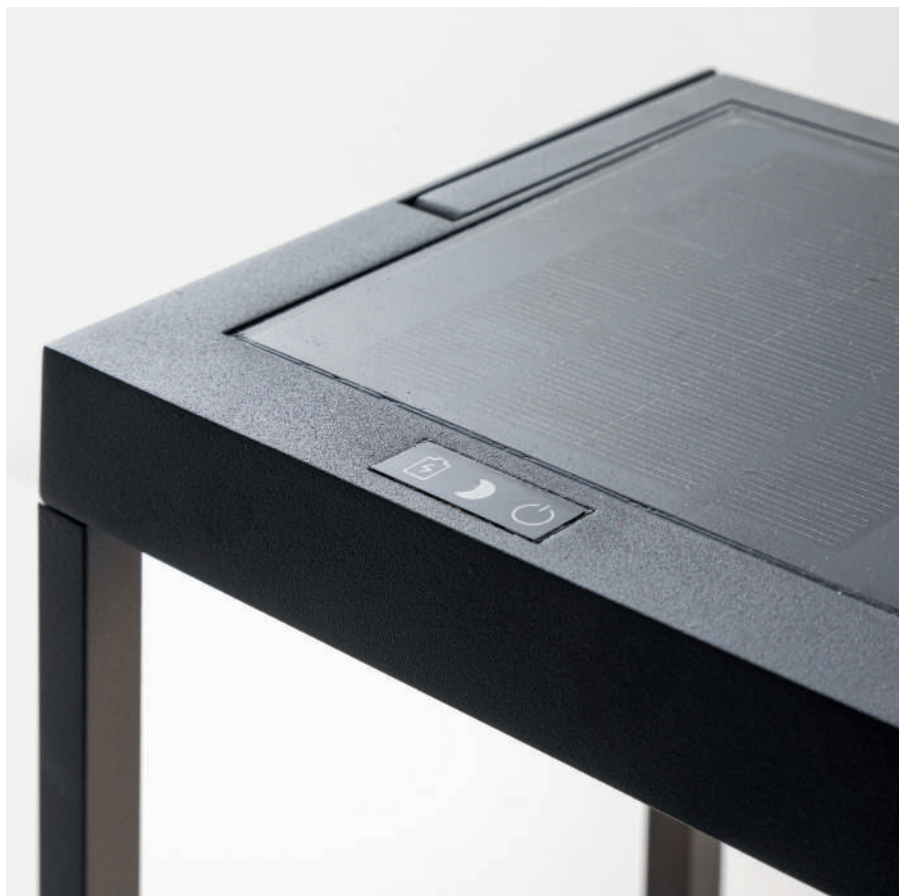

Pratico display touch dotato di tasto per accensione/spengimento manuale, utile in caso di inutilizzo prolungato per non usurare la batteria e rendere più longevo il prodotto. Quando il prodotto è acceso permette inoltre di regolare l'intensità della luce desiderata.

Tasto di attivazione del sensore crepuscolare per accensione e spegnimento automatico in base alla luce ambientale (soglia di 50 lux).

Simbolo di ricarica (rosso in carica, verde ricarica completata).

Practical touch display with on/off switch, useful to make the product last longer and not to wear out the battery in case of prolonged inactivity. When the product is on it also allows to adjust light intensity.

Twilight sensor switch for automatic switching on and off according to ambient light (50 lux limit).

Charging symbol (Red:charging. Green:charging completed).

Stato
ricarica
Recharge
state

Sensore
crepuscolare
Twilight
sensor

ON/OFF
dimmer touch
ON/OFF
dimmer touch