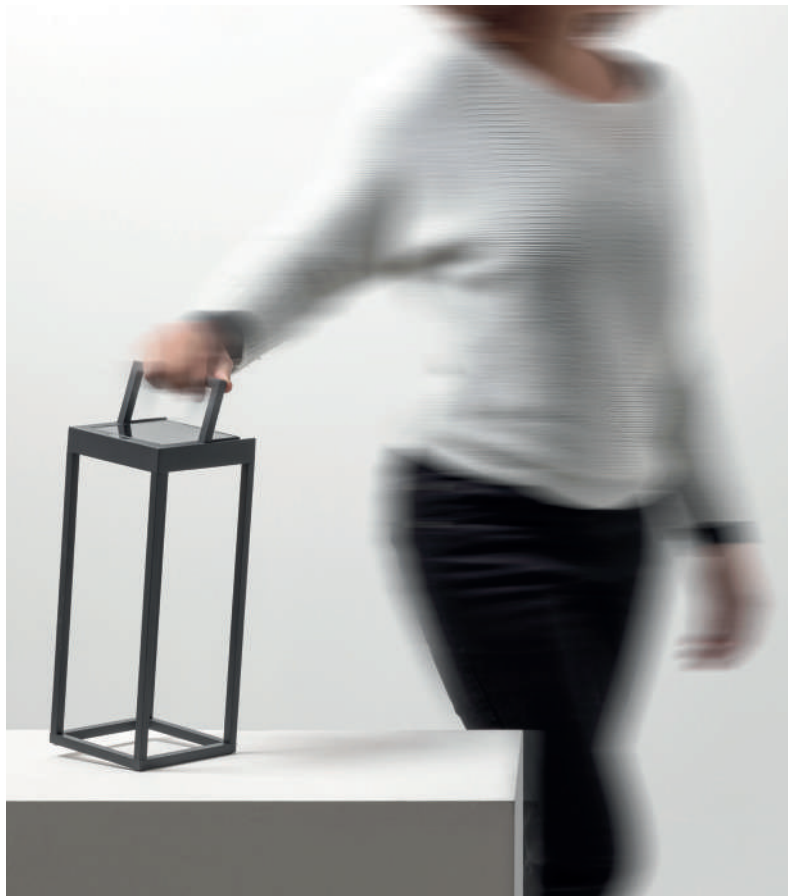

SOON

Lampada portatile a ricarica solare, da terra e da tavolo, ideale per creare un ambiente di benessere e illuminare le serate estive. Con Soon puoi avere l'atmosfera giusta per un aperitivo o una cena tra amici, grazie alla luce morbida e alla sua versatilità.

Si caratterizza per la fonte luminosa LED con pannelli solari in policristallino integrati, ricaricabili con cavo USB o con luce solare diretta. L'intensità della luce è regolabile con accensione e spegnimento manuale o tramite sensore crepuscolare, per ben 12 ore di luce a piena ricarica. Design moderno e curato nei minimi dettagli e una struttura in pressofusione di alluminio verniciato con trattamento per uso esterno. Possibilità di installazione anche a parete tramite un apposito gancio richiudibile.

It is characterized by the LED light source with integrated polycrystalline solar panels, rechargeable with a USB cable or direct sunlight. The light intensity is adjustable with manual switching or with twilight sensor for 12 hours of light on a full charge.

Modern design with attention to the smallest details and a painted die-cast aluminum structure with treatment for outdoor places. It can be installed also on the wall thanks to the special resealable hook.