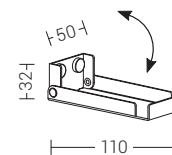

Charging time with solar panel: 10 hours.

Charging time with USB cable: 6/7 hours

Battery life at maximum power: 12 hours.

SOON

USB (5V - 1A)
LED
CRI≥80
IP54

Codice Code	CCT	Flusso lm Flux lm	Potenza W W	Ricarica solare Solar recharge	Ricarica USB Recharge USB	Durata Life	Dimensioni mm Dimensions mm
SOO001AN	3000K	195	2,2W	10 h	6/7 h	12 h	140 x 140 x 325
SOO002AN	3000K	195	2,2W	10 h	6/7 h	12 h	140 x 140 x 525

Gancio per attacco a parete incluso
Hook for wall installation included

Tutti i valori riportati sono il risultato di test effettuati in condizioni atmosferiche idonee, con l'esposizione del prodotto alla piena luce solare e in piena carica.
All the values are the result of tests carried out in suitable atmospheric conditions, with the product exposed to full sunlight in full charge.