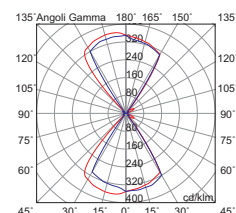

SILVER

MONOEMISSIONE DIRECT LIGHT

LED ▲ 60° CRI≥80 IP65

Codice Code	CCT	Flusso lm Flux lm	Potenza Wattage	Dimensioni mm Dimensions mm
A.122-XX-LED-C	3000K	420	1x4,5W	100 x 100 x 110
A.122-XX-LED-F	4000K	505	1x4,5W	100 x 100 x 110

BIEMISSIONE DIRECT-INDIRECT LIGHT

LED ▲ 60° CRI≥80 IP65

Codice Code	CCT	Flusso lm Flux lm	Potenza Wattage	Dimensioni mm Dimensions mm
A.124-XX-LED-C	3000K	420+420	2x4,5W	100 x 100 x 110
A.124-XX-LED-F	4000K	505+505	2x4,5W	100 x 100 x 110

MONOEMISSIONE DIRECT LIGHT

LED ▲ 60° CRI≥80 IP65

Codice Code	CCT	Flusso lm Flux lm	Potenza Wattage	Dimensioni mm Dimensions mm
A.129-XX-LED-C	3000K	420	1x4,5W	96 x 96 x 112
A.129-XX-LED-F	4000K	505	1x4,5W	96 x 96 x 112