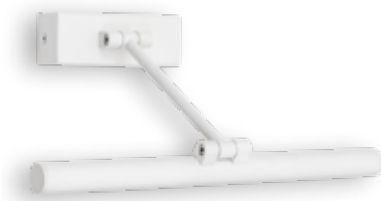

SAYA

Lampada da parete a LED (3000K), proposta in tre misure e relative potenze.

Composta da un corpo in metallo dalla forma cilindrica, verniciato nelle finiture bianco, oro satinato e cromo. Braccio che si fissa sull'attacco a parete orientabile di 180°.

Si presta per l'illuminazione radente di specchi e quadri.

  CRI≥80  IP44

Codice	CCT	Flusso lm	Potenza	Dimensioni mm
SAY001XX	3000K	600	8W	300x219
SAY002XX	3000K	950	12W	450x224
SAY003XX	3000K	1250	16W	600x224

115x40x30 (SAY001)

125x45x35 (SAY002/SAY003)

Finiture

B

CR

OS