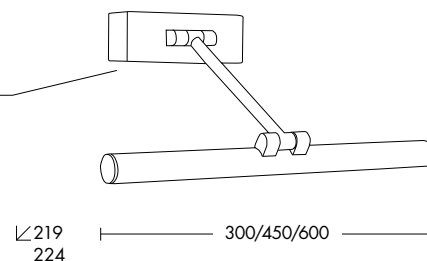

SAYA

Lampada da parete a LED (3000K), proposta in tre misure e relative potenze.

Composta da un corpo in metallo dalla forma cilindrica, verniciato nelle finiture bianco, oro satinato e cromo. Braccio che si fissa sull'attacco a parete orientabile di 180°.

Si presta per l'illuminazione radente di specchi e quadri.

  CRI≥80  IP44

Codice	CCT	Flusso lm	Potenza	Dimensioni mm
SAY001XX	3000K	600	8W	300x219
SAY002XX	3000K	950	12W	450x224
SAY003XX	3000K	1250	16W	600x224

115x40x30 (SAY001)

125x45x35 (SAY002/SAY003)

Finiture

B

CR

OS