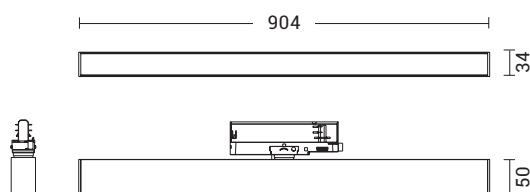

RAK

GROOVE^{evo}

TRIFASE THREEPHASE

new

Codice Code	CCT	Flusso lm Flux lm	Potenza Wattage	Dimensioni mm Dimensions mm
RAK001XX	3000-4000K	2650-2745	32W	904 x 50 x 34

3000K ↔ 4000K

Switch per temperatura
colore (3000K - 4000K)