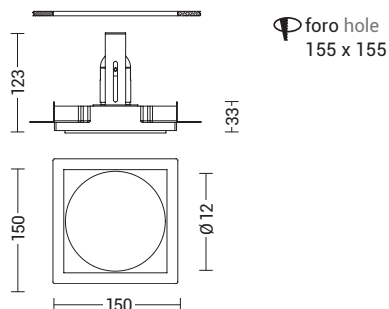

altezza lampadina regolabile
adjustable bulb height

Codice Code		Potenza Wattage	Dimensioni mm Dimensions mm
POP001	E27	1x75W max	150 x 150 x 123

altezza lampadina regolabile
adjustable bulb height

Codice Code		Potenza Wattage	Dimensioni mm Dimensions mm
POP002	E27	1x75W max	150 x 150 x 123