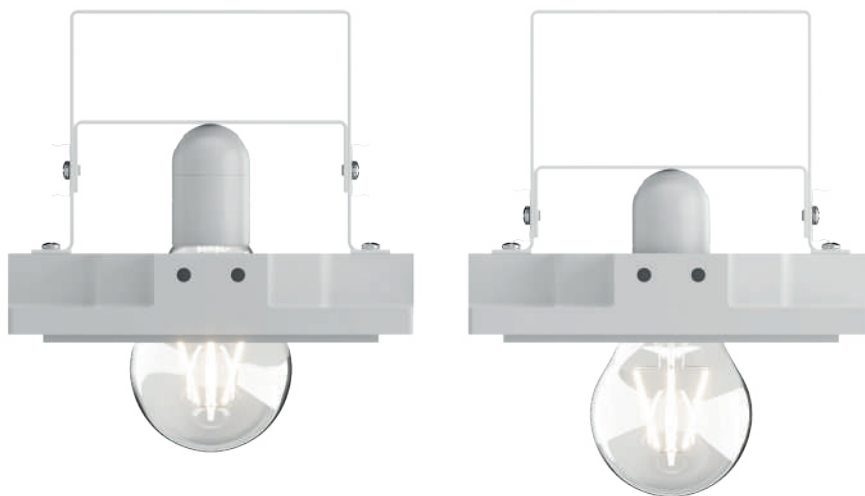

POP

New

POP

New

Faretto ad incasso in gesso rasato a scomparsa totale.

Disponibile con svaso in due dimensioni per poter installare lampadine di qualsiasi dimensione.

Attacco E27 che consente di personalizzare ulteriormente il prodotto montando una lampadina a vista a LED a scelta, arredando attraverso la luce ogni ambiente.

Plaster downlight wall recessed and frameless luminaire completely hidden.

Available with flare in two sizes to install bulbs of any size.

E27 lamp holder that allows you further customize the product by mounting a led light bulb or optional, furnishing every environment.

Il design ricercato consente di decidere, in fase di installazione, la posizione di incasso della sorgente luminosa in base alle esigenze o al proprio stile.

The sophisticated design allows you to decide, during installation, the recessed position of the light source according to your needs or style.

altezza lampadina regolabile
adjustable bulb height

Codice Code		Potenza Wattage	Dimensioni mm Dimensions mm
POP001	E27	1x75W max	150 x 150 x 123

altezza lampadina regolabile
adjustable bulb height

Codice Code		Potenza Wattage	Dimensioni mm Dimensions mm
POP002	E27	1x75W max	150 x 150 x 123