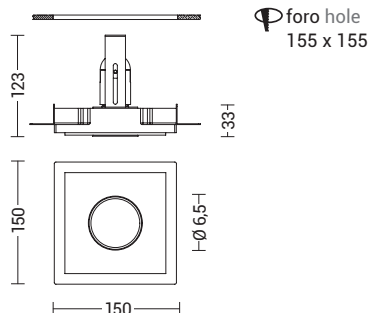

POP

New

POP

New

Faretto ad incasso in gesso rasato a scomparsa totale.

Disponibile con svaso in due dimensioni per poter installare lampadine di qualsiasi dimensione.

Attacco E27 che consente di personalizzare ulteriormente il prodotto montando una lampadina a vista a LED a scelta, arredando attraverso la luce ogni ambiente.

Plaster downlight wall recessed and frameless luminaire completely hidden.

Available with flare in two sizes to install bulbs of any size.

E27 lamp holder that allows you further customize the product by mounting a led light bulb or optional, furnishing every environment.

altezza lampadina regolabile
adjustable bulb height

Codice Code		Potenza Wattage	Dimensioni mm Dimensions mm
POP001	E27	1x75W max	150 x 150 x 123

altezza lampadina regolabile
adjustable bulb height

Codice Code		Potenza Wattage	Dimensioni mm Dimensions mm
POP002	E27	1x75W max	150 x 150 x 123