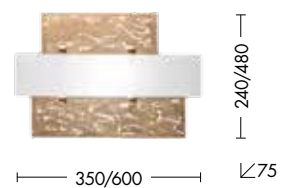

MADE IN
MILANO

PLAYA

Lampada a soffitto e da parete in vetro extra chiaro temperato lucido, dalla particolare forma geometrica.

Struttura in metallo verniciato bianco. Disponibile in due dimensioni e relative potenze e in finiture foglia oro e foglia argento.

Attacco E27 che consente di montare lampadina LED.

IP20

Codice		Potenza	Dimensioni mm
PLA001XX	E27	1x75W max	350 x 240 x 75
PLA003XX	E27	3x75W max	600 x 480 x 75

Finiture

ARG

OR